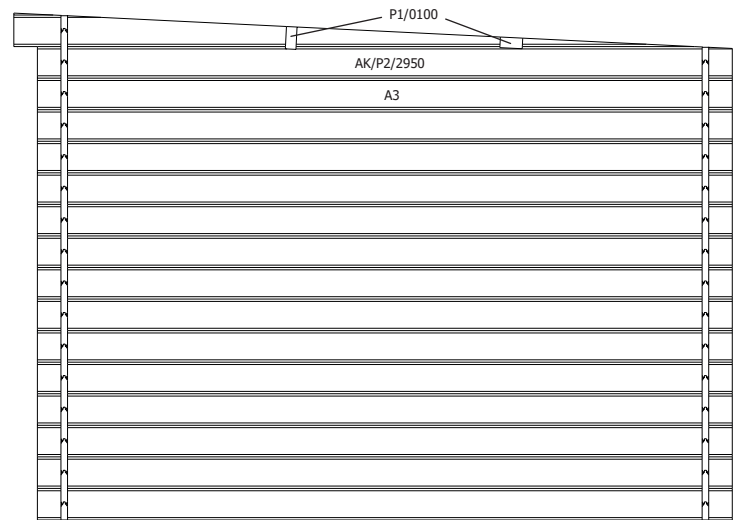

ZIJWAND - PAROI LATERALE