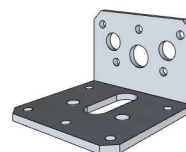

2

Hoekijzer groot - Equerre grand (60x60x40)
(Ref = 300024)