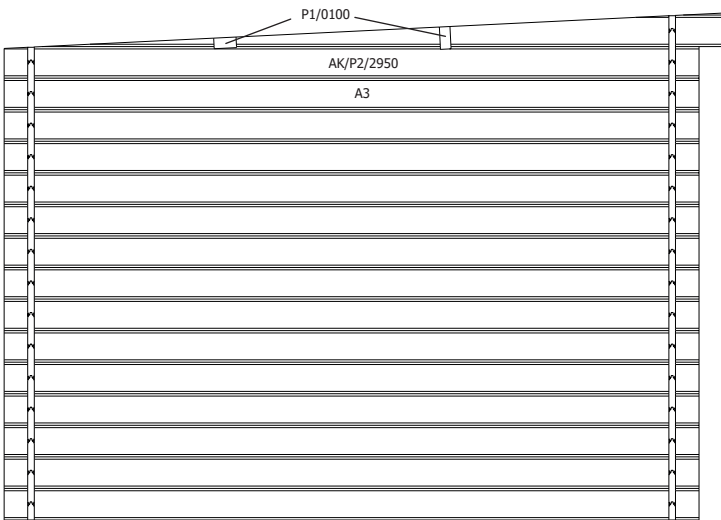

ZIJWAND - PAROI LATERALE