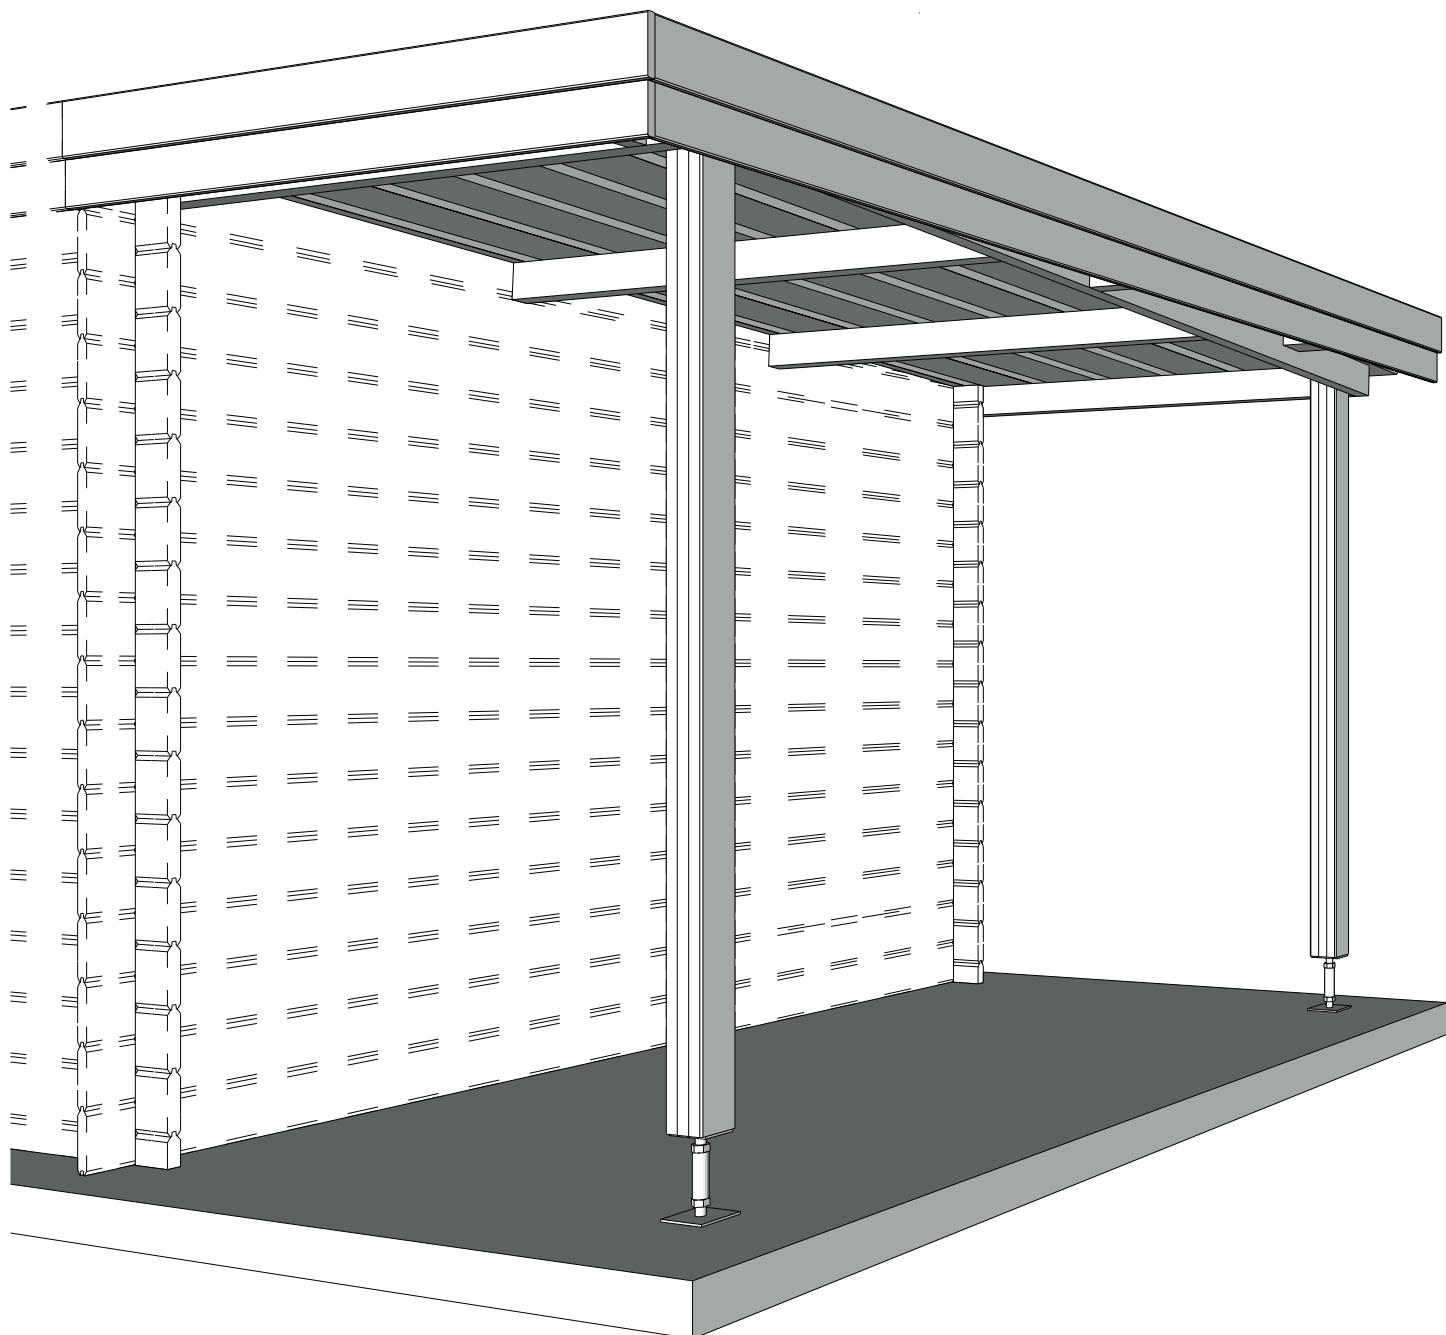

HDB/SET5

Voor artikel / Pour article:

3702

3705

<u>ARTIKEL NR</u>	<u>AANTAL</u>	<u>FUNCTIE</u>
<u>NR ARTICLE</u>	<u>NOMBRE</u>	<u>FONCTION</u>
P1/0100	4	hulpdakbalk / poutre de toit d'aide
P1/0200	1	hulpdakbalk / poutre de toit d'aide

28MM 150X295 CM PDEXT (ART3730AB1530)

GARDENAS

TIMBER GARDEN CONSTRUCTIONS

GEDETAILEERDE ONDERDELENLIJST

-

LISTE D'INVENTAIRE DETAILLEE