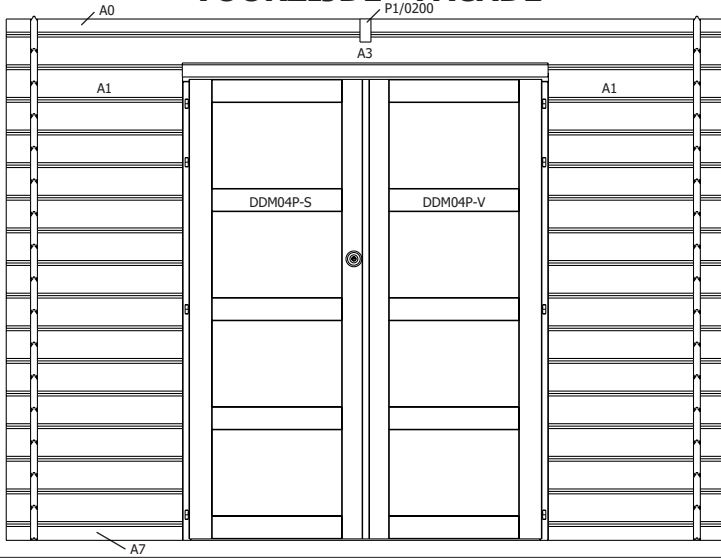

28 MM 295X295+10 PDDDM04 (ART 3702)

VOORZIJDJE - FACADE