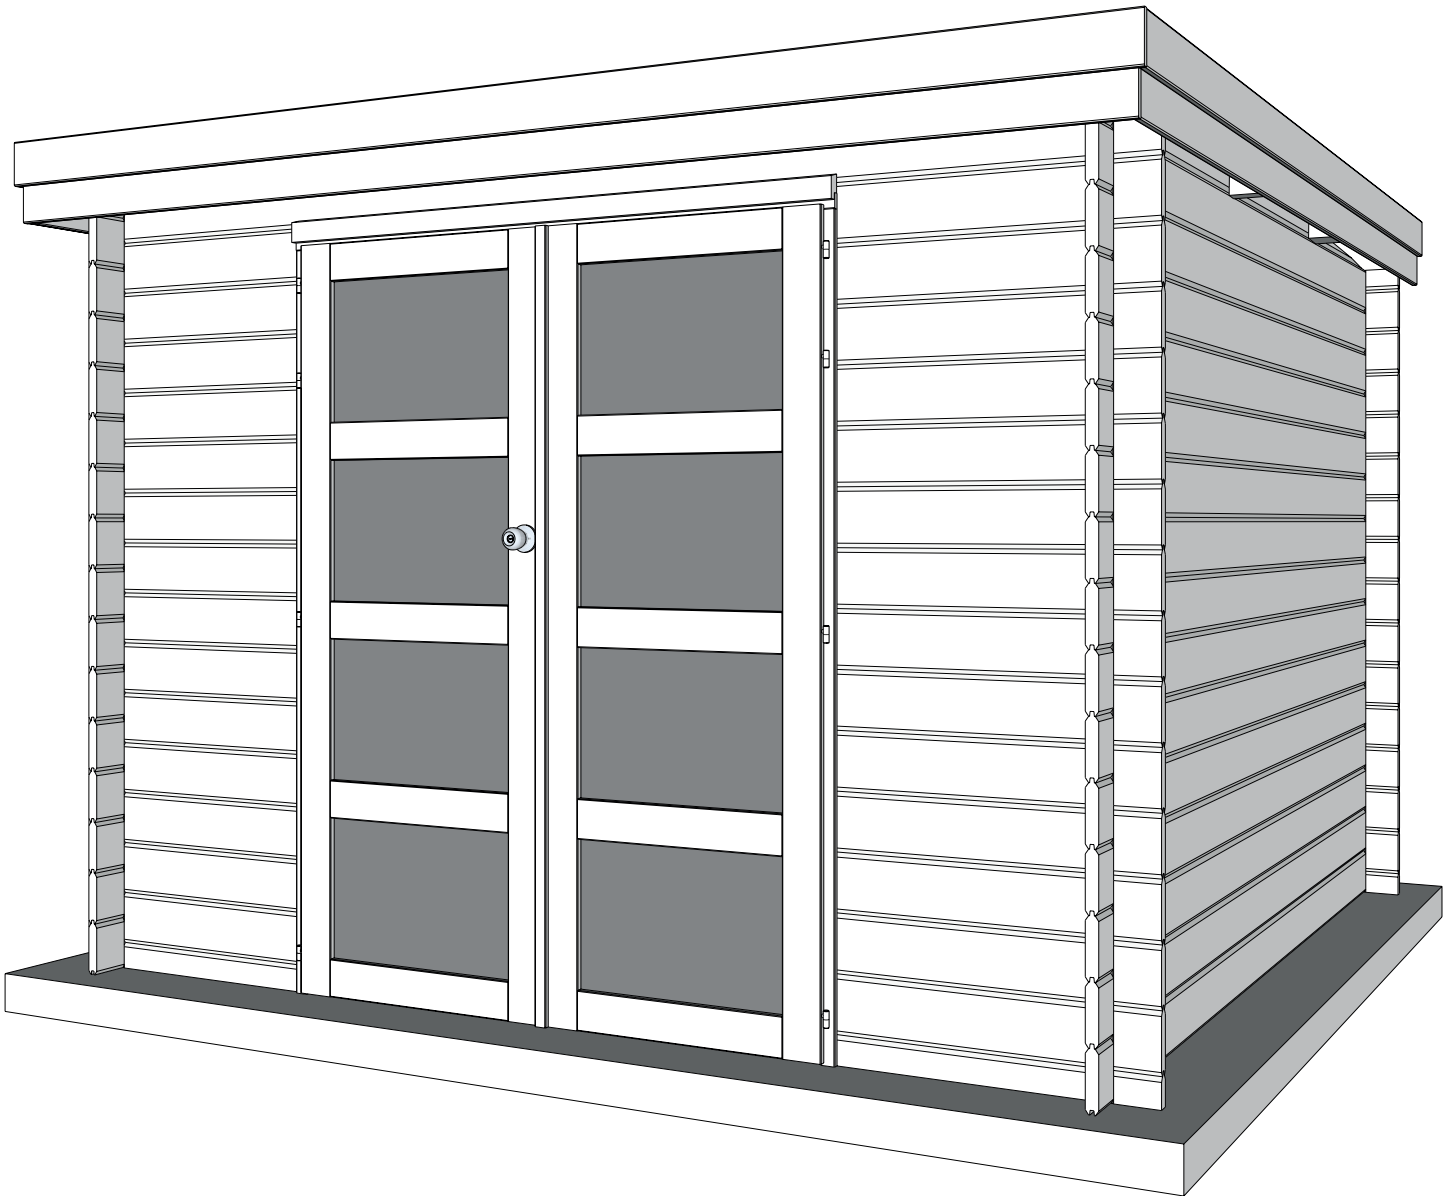

28 MM 295X295+10 PDDDM04 (ART 3702)

GARDENAS

TIMBER GARDEN CONSTRUCTIONS

GEDETAILEERDE ONDERDELENLIJST

-

LISTE D'INVENTAIRE DETAILLEE

Onderdelenlijst Liste d'inventaire

Typ **28mm 295x295+10 cm SDDDM04**