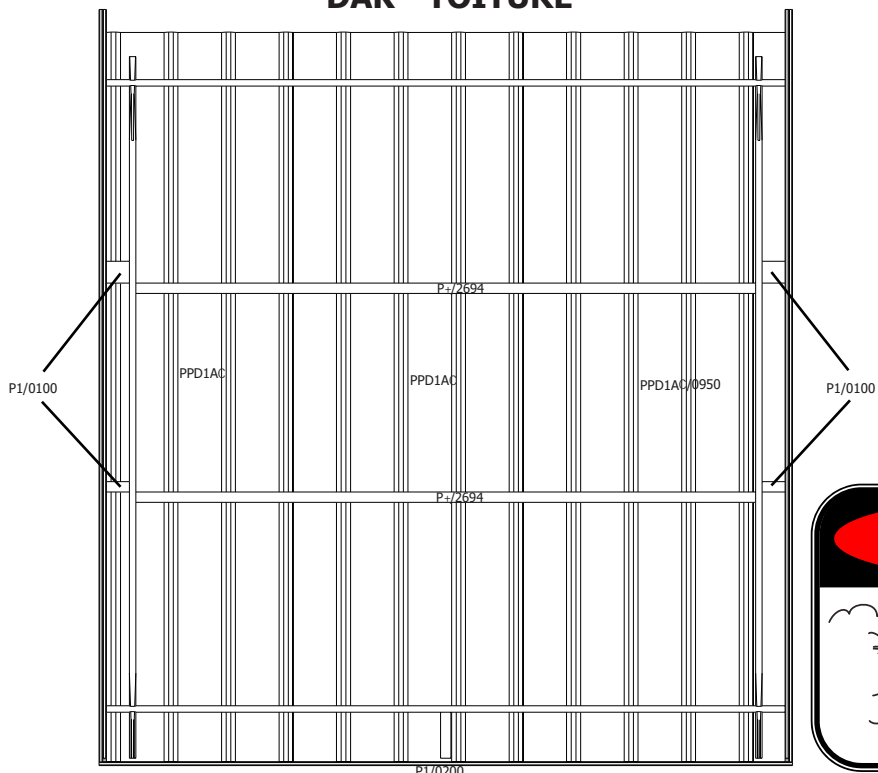

B/3702 **1** zak beslag / sachet quincaillerie

28 MM 295X295+10 PDDDM04 (ART 3702)

VOORZIJDE - FACADE

RUGZIJDE - PAROI ARRIERE

ZIJWAND - PAROI LATERALE

ZIJWAND - PAROI LATERALE

DAK - TOITURE

DANGER