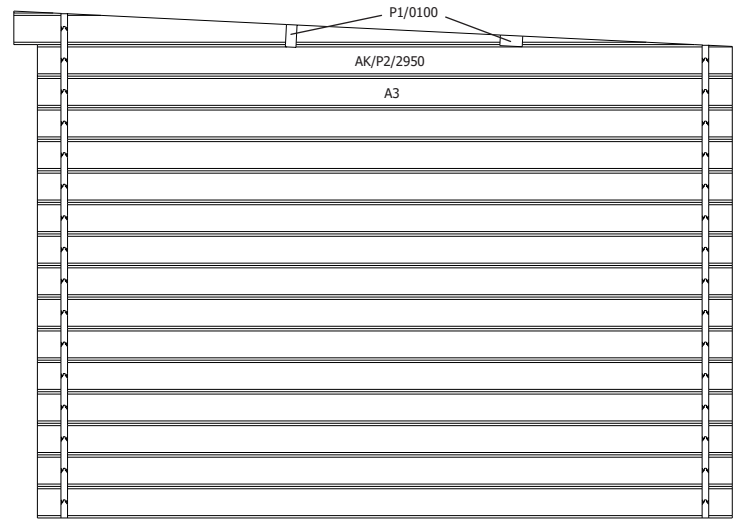

B/3702 **1** zak beslag / sachet quincaillerie

28 MM 295X295+10 PDDDM04 (ART 3702)

VOORZIJDE - FACADE

RUGZIJDE - PAROI ARRIERE

ZIJWAND - PAROI LATERALE

ZIJWAND - PAROI LATERALE

DAK - TOITURE

DANGER