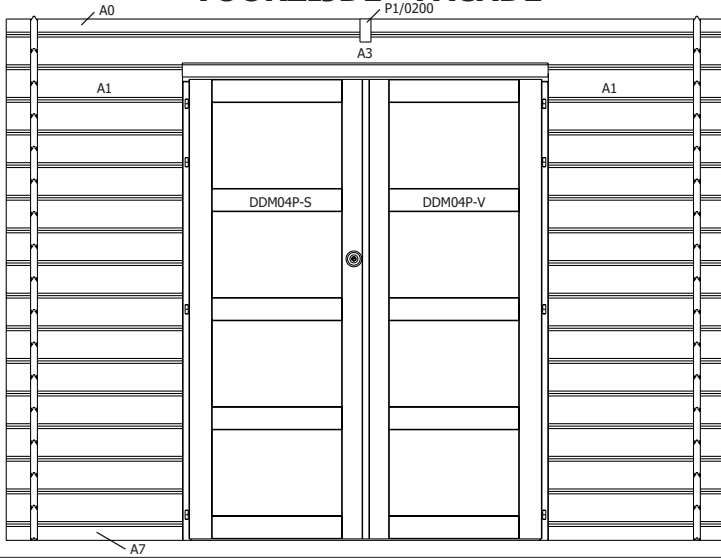

28 MM 295X295+10 PDDDM04 (ART 3702)

VOORZIJDE - FACADE