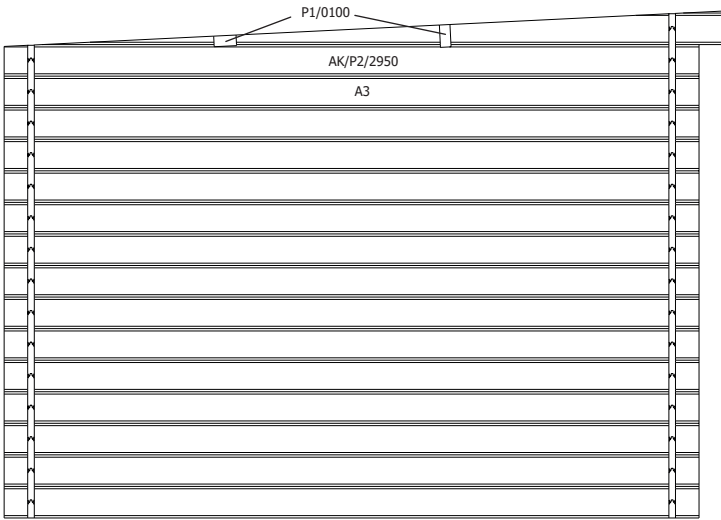

B/3702 **1** zak beslag / sachet quincaillerie

28 MM 295X295+10 PDDDM04 (ART 3702)

VOORZIJDE - FACADE

RUGZIJDE - PAROI ARRIERE

ZIJWAND - PAROI LATERALE

ZIJWAND - PAROI LATERALE

DAK - TOITURE

DANGER