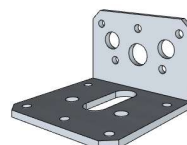

1

Scharnier paumelle groot - Charnière paumelle grand
(Ref = 300014)

8 set

Kantschuif - Pêne (120mm)
(Ref = 300019)

2

Hoekijzer groot - Equerre grand (60x60x40)
(Ref = 300024)

2

Schroeven - Vis