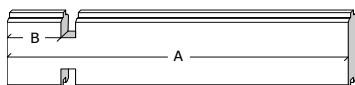

Onderdelenlijst Liste d'inventaire

Typ **28mm 295x205+10 cm SDDDM04**

3701

Artikel nr / Nr Article   Afmeting / Dimension   #   Functie / Fonction
A   B   C

Wandelementen / Éléments des parois

A1/0739/0100   739   100   (-) **28**   naast deur voorgevel / côté porte façade