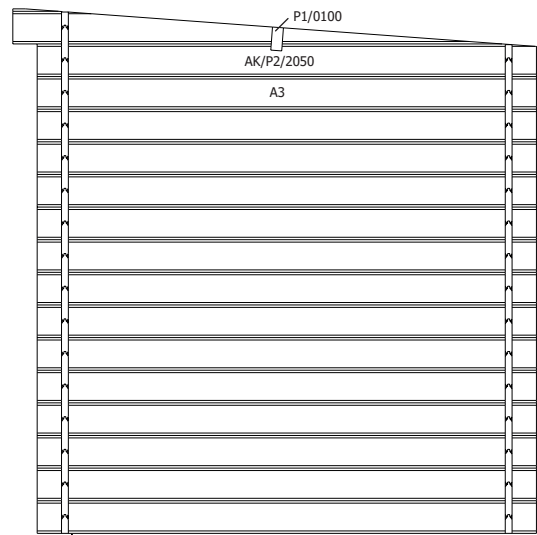

B/3701 **1** zak beslag / sachet quincaillerie

28 MM 295X205+10 PDDDM04 (ART 3701)

VOORZIJDE - FACADE

RUGZIJDE - PAROI ARRIERE

ZIJWAND - PAROI LATERALE

ZIJWAND - PAROI LATERALE

DAK - TOITURE

OPGELET : Behandel **ELK** onderdeel grondig aan alle zijden met een degelijk product dat beschermt tegen zon, weer en wind en tegen insecten en schimmels, **VOOR** de montage.