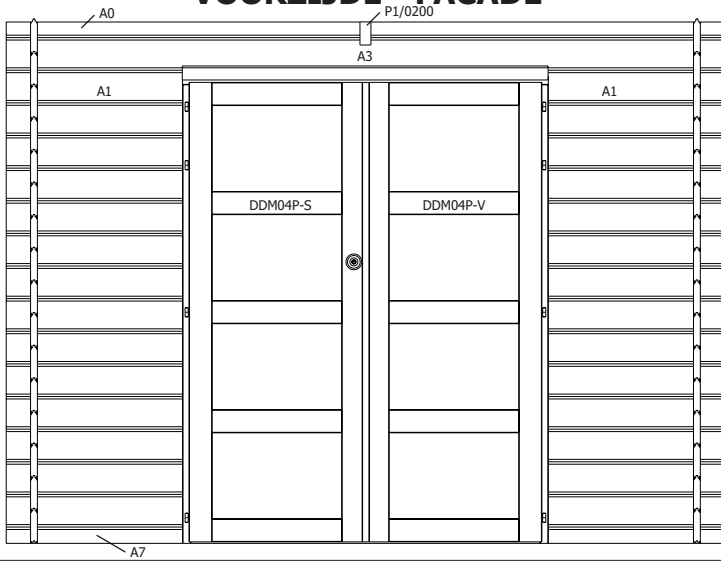

28 MM 295X205+10 PDDDM04 (ART 3701)

VOORZIJDE - FACADE