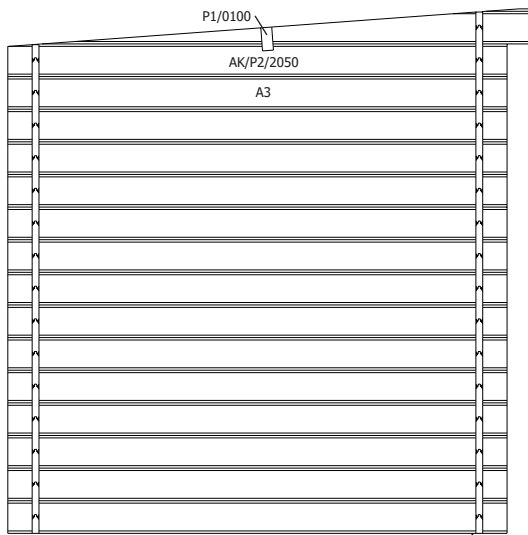

B/3701 **1** zak beslag / sachet quincaillerie

28 MM 295X205+10 PDDDM04 (ART 3701)

VOORZIJDE - FACADE

RUGZIJDE - PAROI ARRIERE

ZIJWAND - PAROI LATERALE

ZIJWAND - PAROI LATERALE

DAK - TOITURE

OPGELET : Behandel **ELK** onderdeel grondig aan alle zijden met een degelijk product dat beschermt tegen zon, weer en wind en tegen insecten en schimmels, **VOOR** de montage.