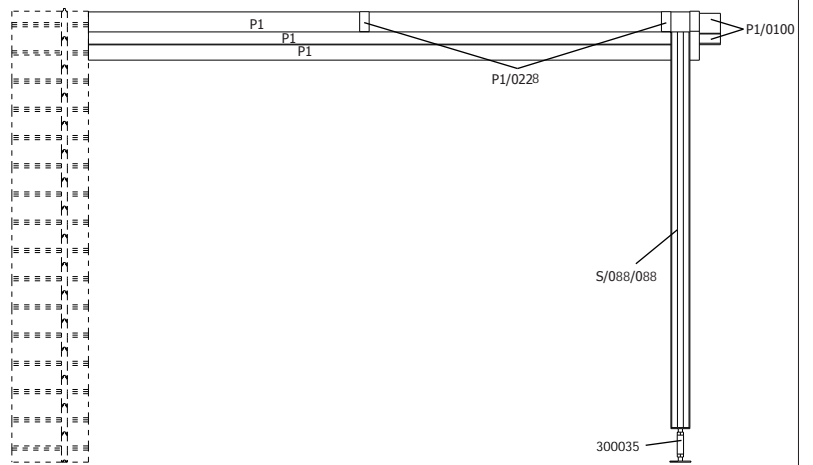

VOORZIJDE - FACADE