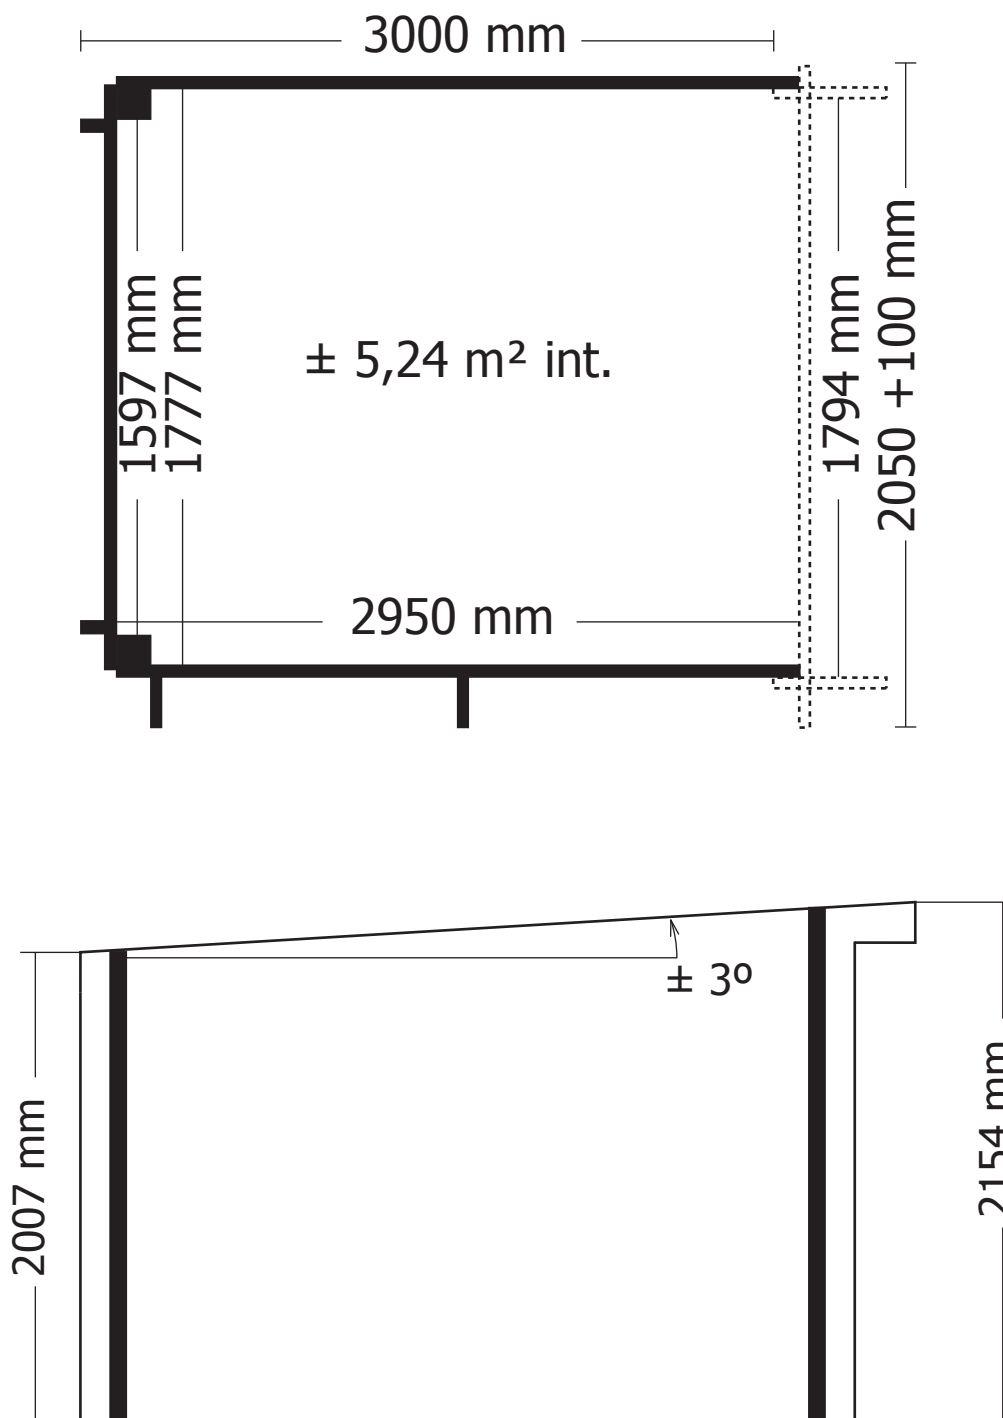

OPGELET : Behandel **ELK** onderdeel grondig aan alle zijden met een degelijk product dat beschermt tegen zon, weer en wind en tegen insecten en schimmels, **VOOR** de montage.

ATTENTION : Traitez à fond **CHAQUE** élément avec un produit protégeant contre les intempéries, les insectes et les moisissures intérieur et extérieur, **AVANT** le montage .