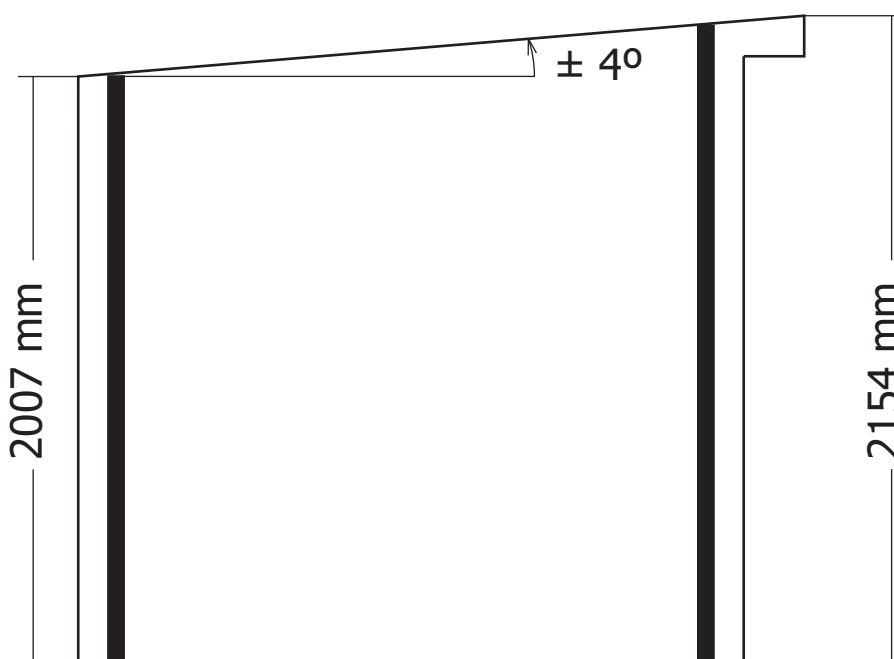

OPGELET : Behandel **ELK** onderdeel grondig aan alle zijden met een degelijk product dat beschermt tegen zon, weer en wind en tegen insecten en schimmels, **VOOR** de montage.

ATTENTION : Traitez à fond **CHAQUE** élément avec un produit protégeant contre les intempéries, les insectes et les moisissures intérieur et extérieur, **AVANT** le montage .