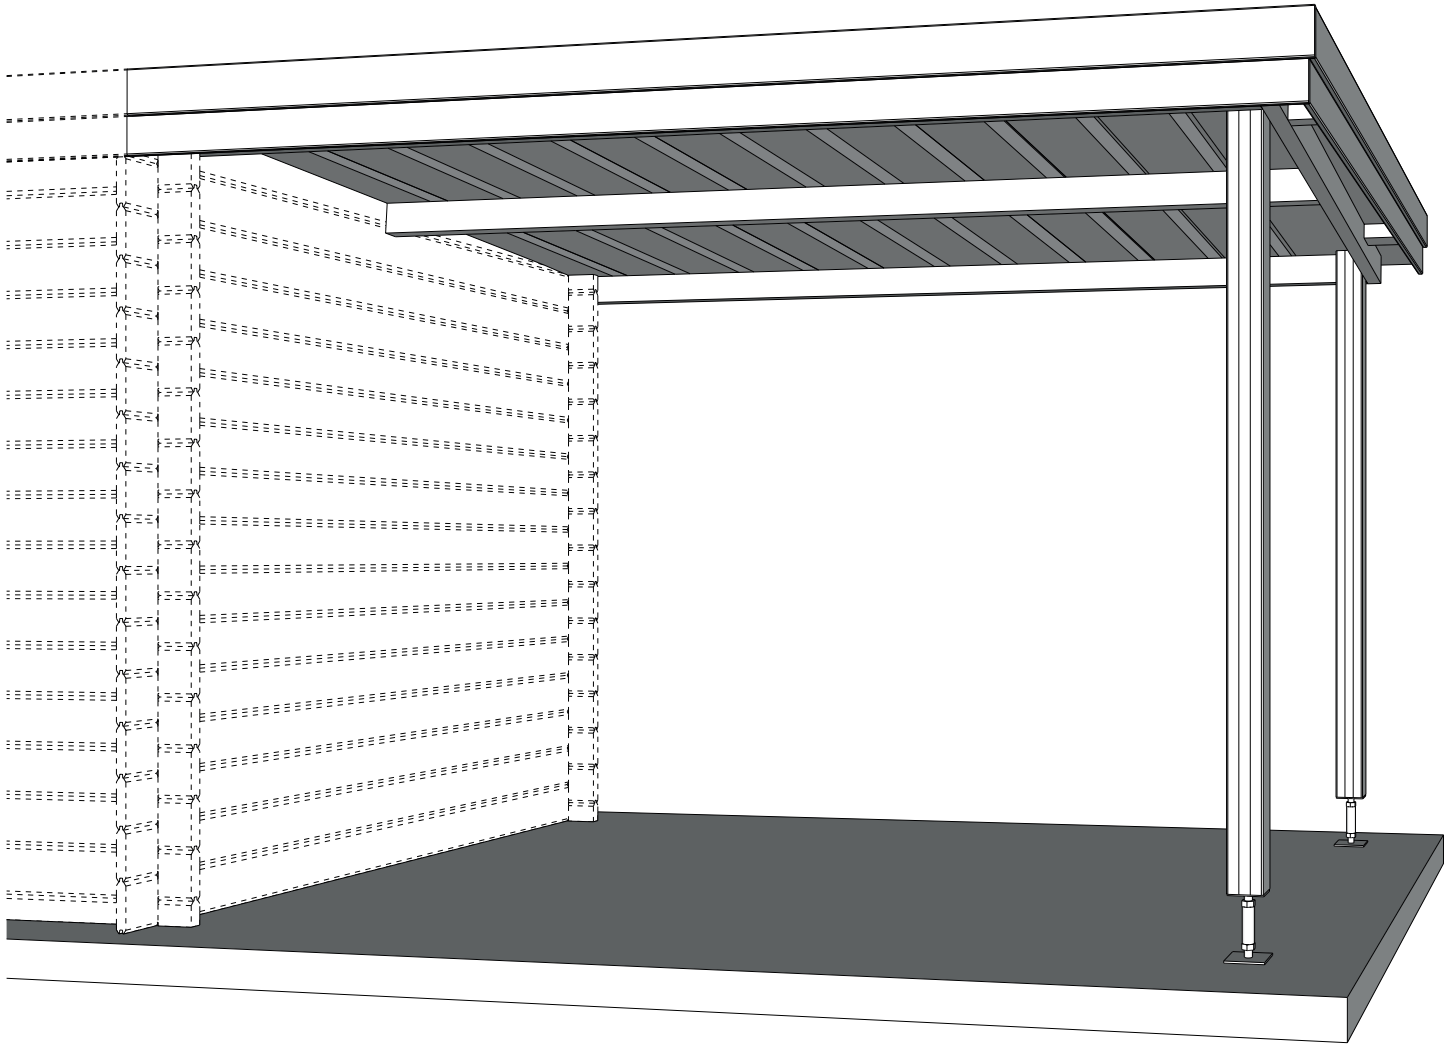

HDB/SET4

Voor artikel / Pour article:

3701

<u>ARTIKEL NR</u>	<u>AANTAL</u>	<u>FUNCTIE</u>
<u>NR ARTICLE</u>	<u>NOMBRE</u>	<u>FONCTION</u>
P1/0100	2	hulpdakbalk / poutre de toit d'aide
P1/0200	1	hulpdakbalk / poutre de toit d'aide

28MM 300X205 CM PDEXT (ART3730AB3020)

GARDENAS

TIMBER GARDEN CONSTRUCTIONS

GEDETAILLEERDE ONDERDELENLIJST

-

LISTE D'INVENTAIRE DETAILLEE