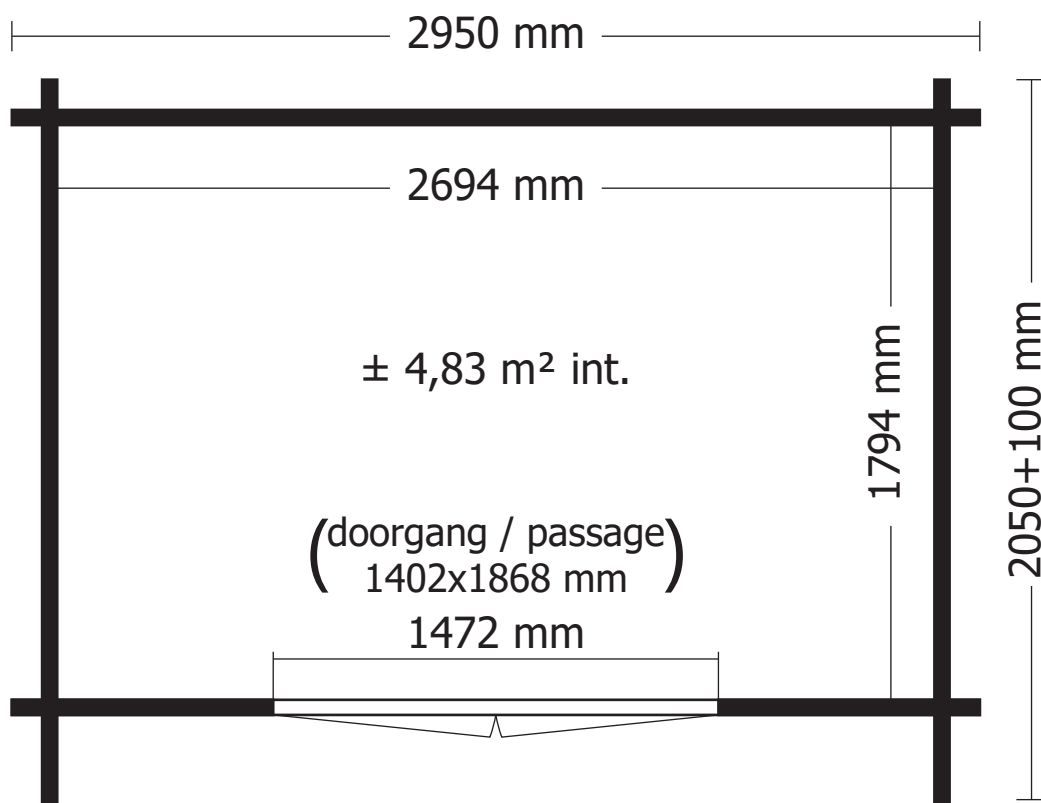

OPGELET : Behandel **ELK** onderdeel grondig aan alle zijden met een degelijk product dat beschermt tegen zon, weer en wind en tegen insecten en schimmels, **VOOR** de montage.

ATTENTION : Traitez à fond **CHAQUE** élément avec un produit protégeant contre les intempéries, les insectes et les moisissures intérieur et extérieur, **AVANT** le montage .