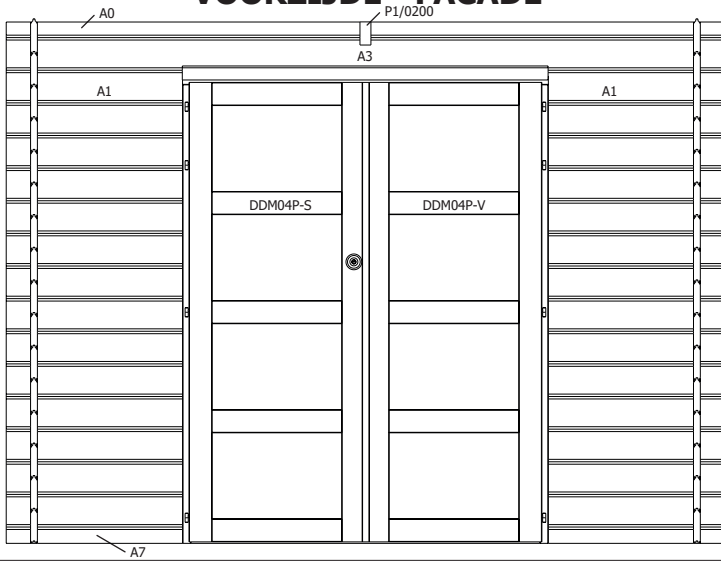

28 MM 295X205+10 PDDDM04 (ART 3701)

VOORZIJDJE - FACADE