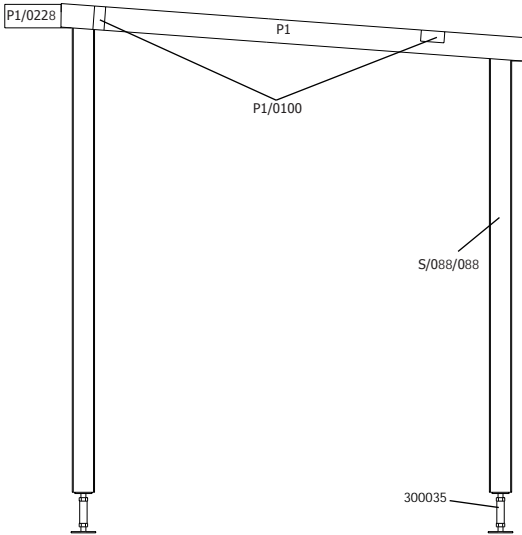

28MM 300X205 CM PDEXT (ART 3730AB3020)

ZIJAANZICHT - VUE LATERALE