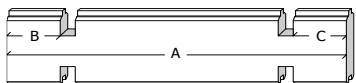

A3/2050/0100/0100   2050   100   100 **28**   zijgevel / paroi latérale
A3/2950/0100/0100   2950   100   100 **15**   achter- & voorgevel / paroi arrière & façade