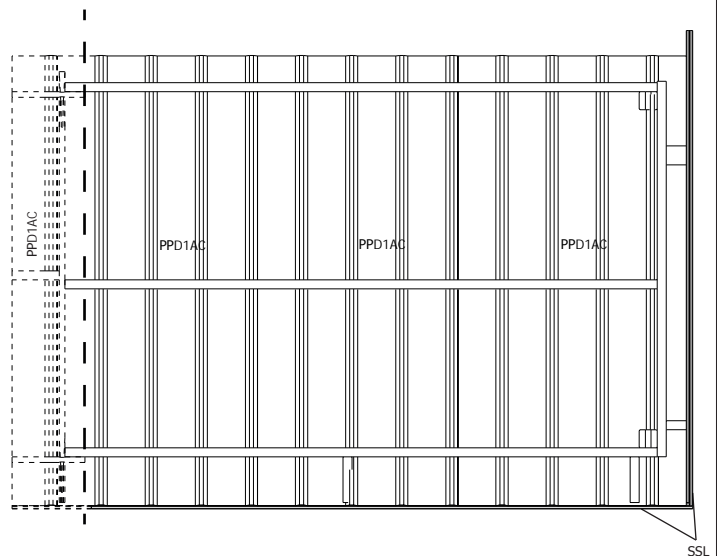

DAK - TOITURE