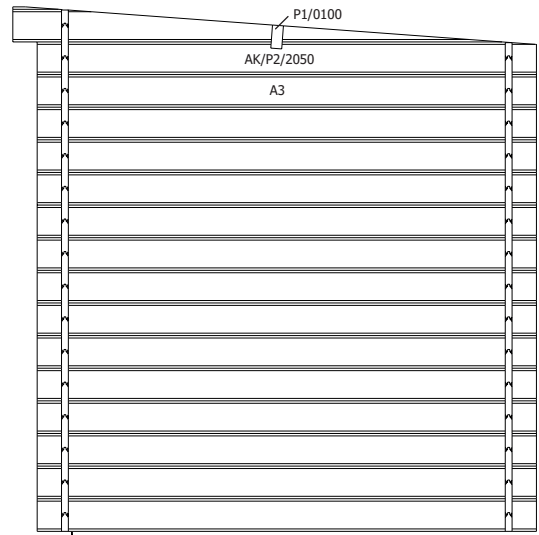

B/3701 **1** zak beslag / sachet quincaillerie

28 MM 295X205+10 PDDDM04 (ART 3701)

VOORZIJDJE - FACADE

RUGZIJDJE - PAROI ARRIERE

ZIJWAND - PAROI LATERALE

ZIJWAND - PAROI LATERALE

DAK - TOITURE

DANGER