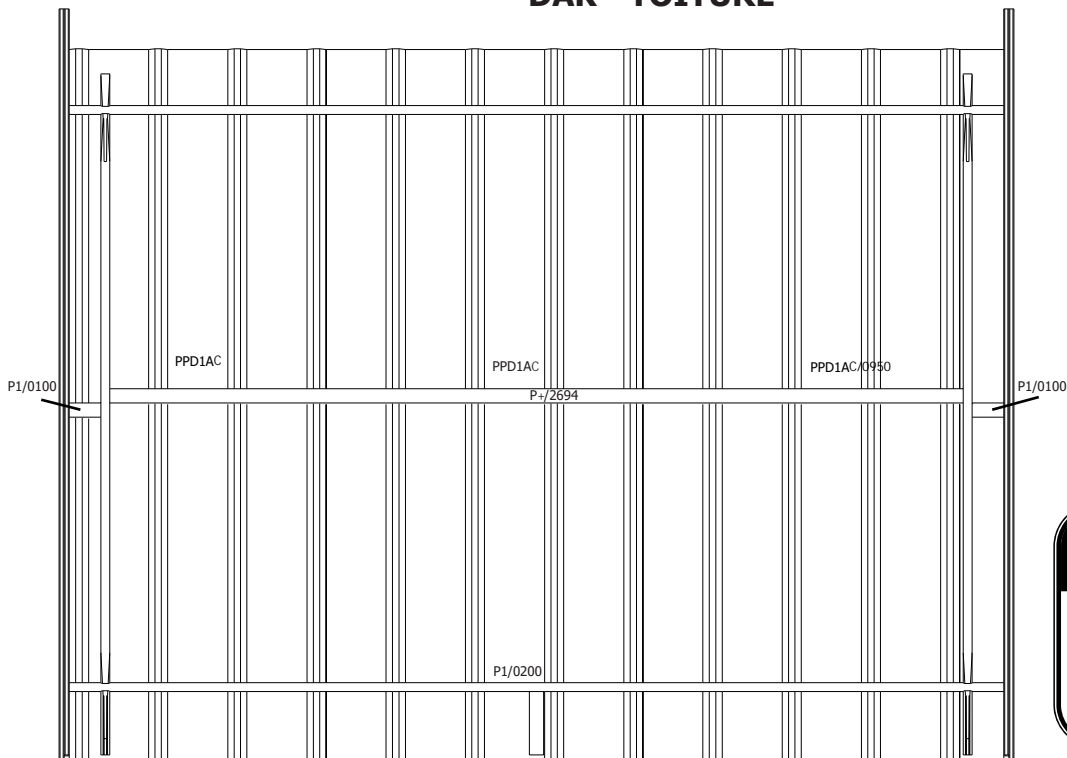

B/3701 **1** zak beslag / sachet quincaillerie

28 MM 295X205+10 PDDDM04 (ART 3701)

VOORZIJDJE - FACADE

RUGZIJDJE - PAROI ARRIERE

ZIJWAND - PAROI LATERALE

ZIJWAND - PAROI LATERALE

DAK - TOITURE

DANGER