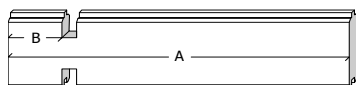

Onderdelenlijst Liste d'inventaire

Typ **28mm 295x205+10 cm SDDDM04**

3701

Artikel nr / Nr Article   Afmeting / Dimension   #   Functie / Fonction

Wandelementen / Éléments des parois

A1/0739/0100   739   100   (-) **28**   naast deur voorgevel / côté porte façade