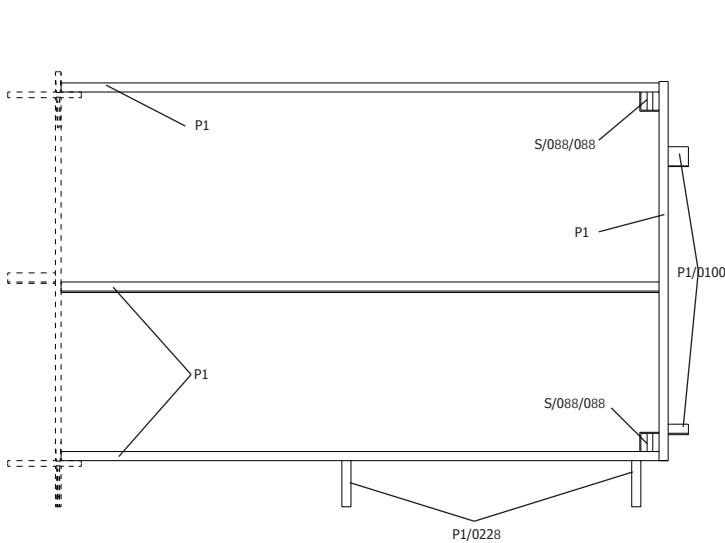

DAK - TOITURE