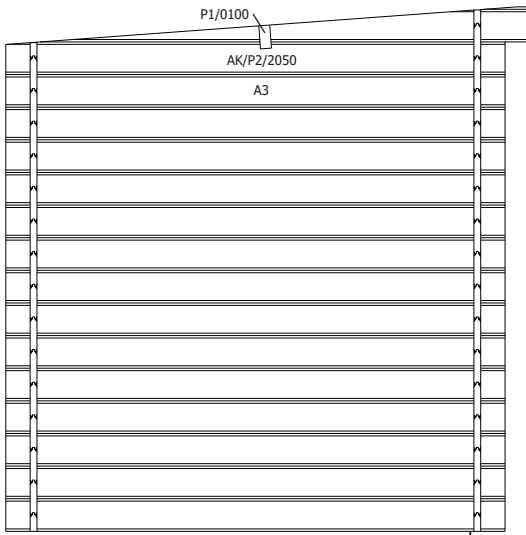

ZIJWAND - PAROI LATERALE