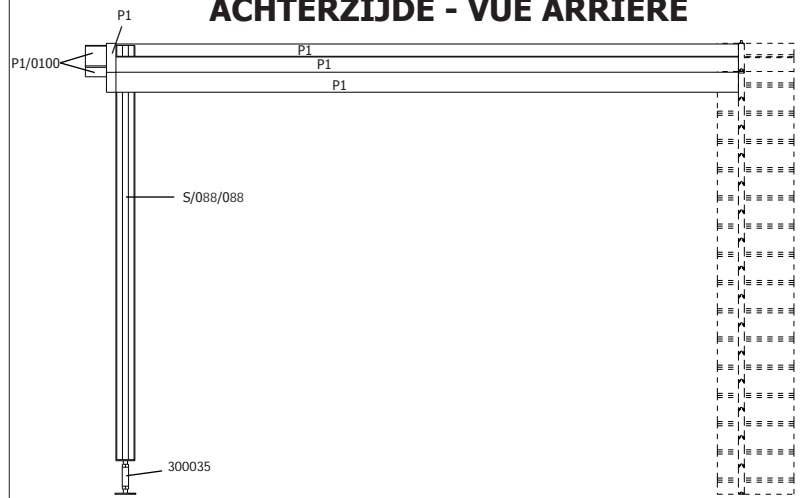

28MM 300X205 CM PDEXT (ART 3730AB3020)

ZIJAANZICHT - VUE LATERALE

VOORZIJDE - FACADE

ACHTERZIJDE - VUE ARRIERE

DANGER

Beveilig uw aankoop tegen stormweer! Koop de Gardenas stormbeveiliging.

Sécurisez votre achat contre les tempêtes! Achetez le kit anti-tempête Gardenas.