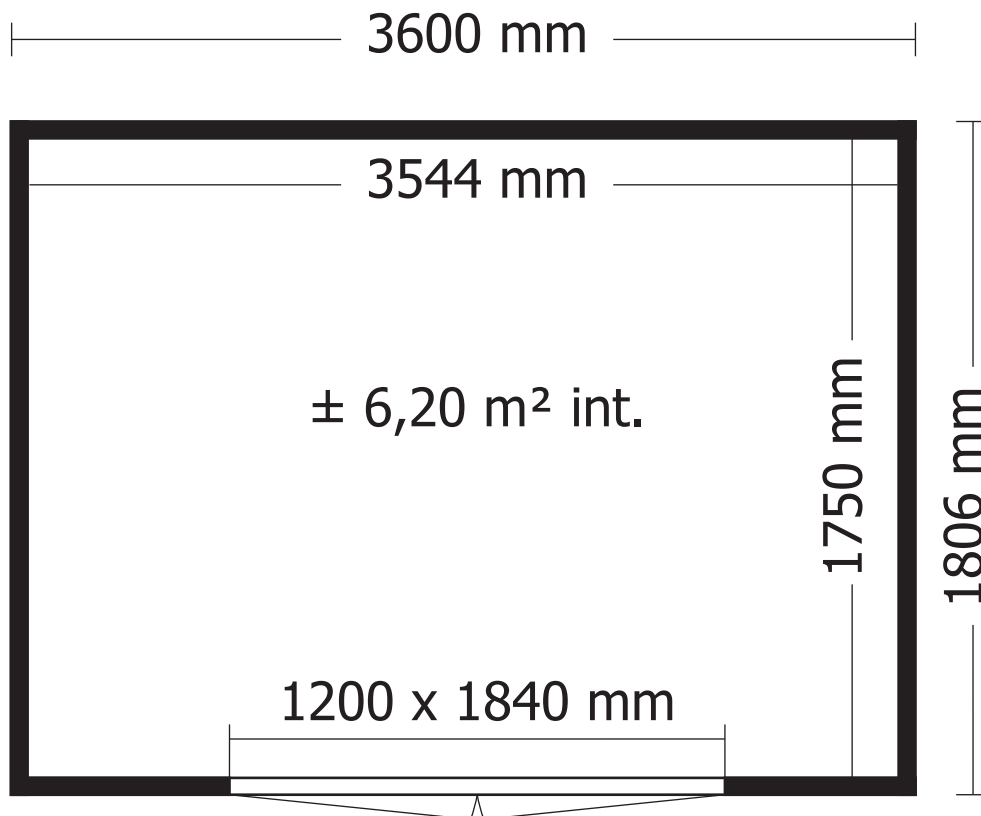

OPGELET : Behandel **ELK** onderdeel grondig aan alle zijden met een degelijk product dat beschermt tegen zon, weer en wind en tegen insecten en schimmels, **VOOR** de montage.

ATTENTION : Traitez à fond **CHAQUE** élément avec un produit protègent contre les intempéries, les insectes et les moisissures intérieur et extérieur, **AVANT** le montage .