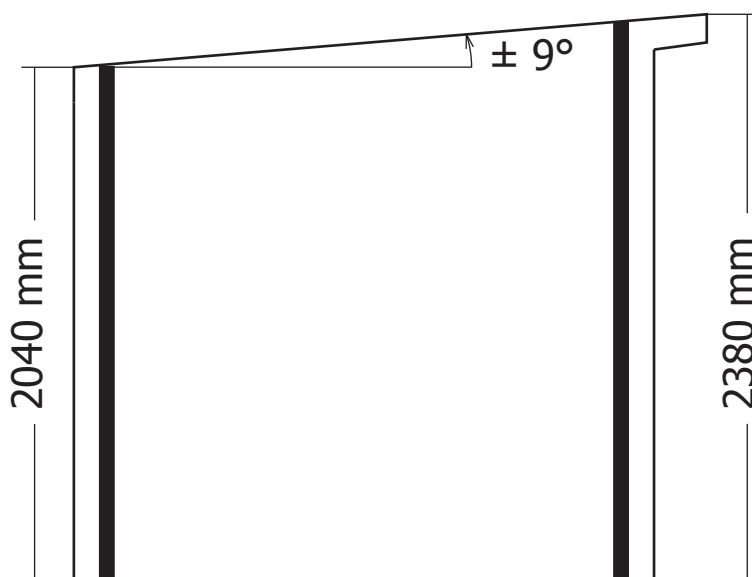

OPGELET : Behandel **ELK** onderdeel grondig aan alle zijden met een degelijk product dat beschermt tegen zon, weer en wind en tegen insecten en schimmels, **VOOR** de montage.

ATTENTION : Traitez à fond **CHAQUE** élément avec un produit protègent contre les intempéries, les insectes et les moisissures intérieur et extérieur, **AVANT** le montage .