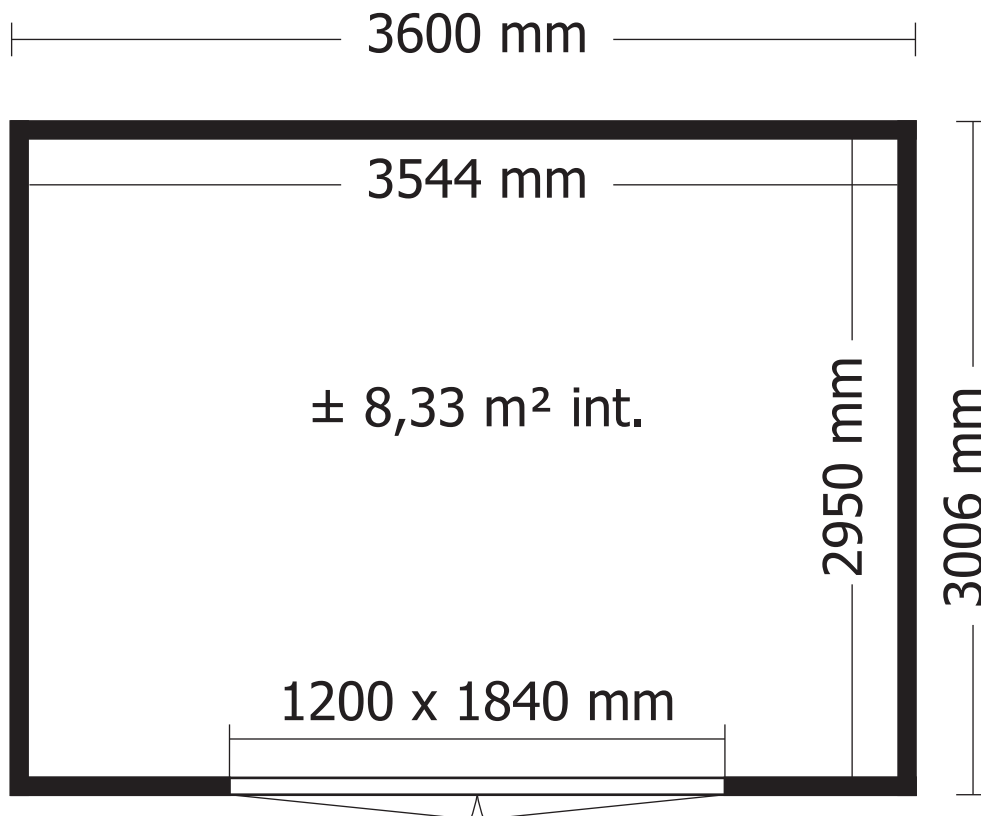

28MM 360X300 CM EDGE 28 XXL (ART 7004)

GARDENAS

TIMBER GARDEN CONSTRUCTIONS

GEDETAILLEERDE ONDERDELENLIJST

-

LISTE D'INVENTAIRE DETAILLEE

Onderdelenlijst Liste d'inventaire

Typ 28mm 360x300cm Edge 28 XXL

28MM 360X300 CM EDGE 28 XXL (ART 7004)

VOORZIJDJE - FACADE

RUGZIJDJE - PAROI ARRIERE

ZIJWAND - PAROI LATERALE

ZIJWAND - PAROI LATERALE

DAK - TOITURE

© Copyright. 2014, GARDENAS NV / SA, Wissenstraat 3, B-9200 DENDERMONDE – BELGIE / BELGIQUE
Version / Version 2014/1