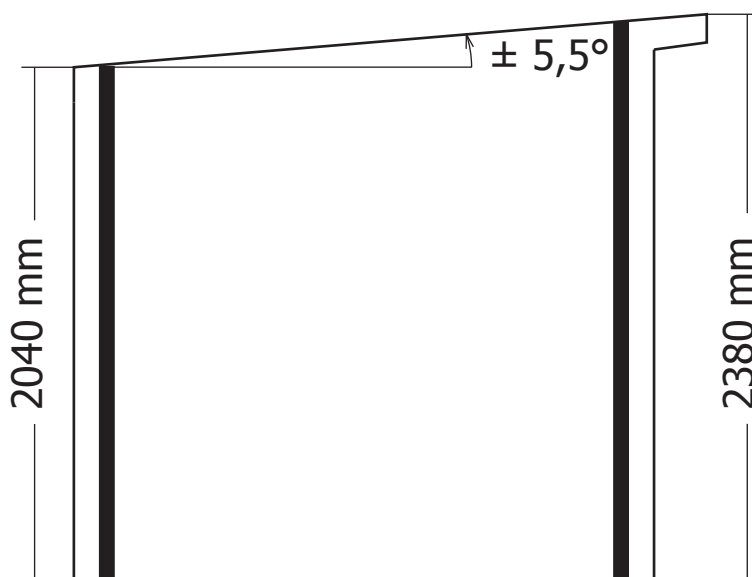

28MM 360X300 CM EDGE 28 XXL (ART 7004)

GARDENAS

TIMBER GARDEN CONSTRUCTIONS

GEDETAILLEERDE ONDERDELENLIJST

-

LISTE D'INVENTAIRE DETAILLEE

Onderdelenlijst Liste d'inventaire

Typ 28mm 360x300cm Edge 28 XXL

28MM 360X300 CM EDGE 28 XXL (ART 7004)

VOORZIJDJE - FACADE

RUGZIJDJE - PAROI ARRIERE

ZIJWAND - PAROI LATERALE

ZIJWAND - PAROI LATERALE

DAK - TOITURE

© Copyright. 2014, GARDENAS NV / SA, Wissenstraat 3, B-9200 DENDERMONDE – BELGIE / BELGIQUE
Version / Version 2014/1

B/7004

aantal / nombre

Slot - Serrure (knoblock 28-45mm)
(Ref = 333005)

1

Scharnier - Charnière (50x90)
(Ref = 300008)

6

Hoekijzer groot - Equerre grand (60x60x40)
(Ref = 300024)

2

70mm
(Ref = 310009)

26