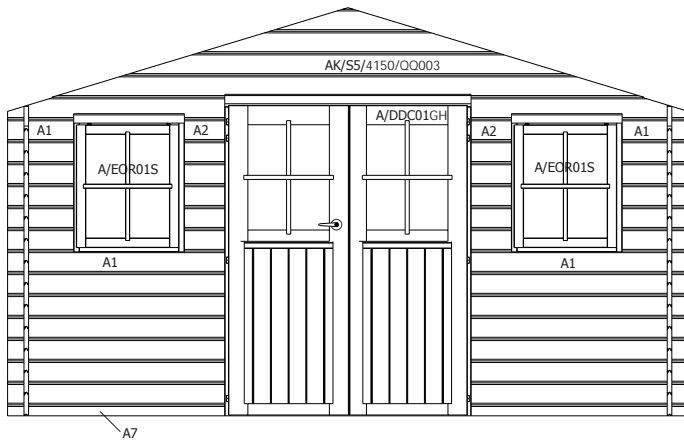

28MM 415X295+10 CM SDACDDC01 (ART 3023AC)

VOORZIJDDE - FACADE