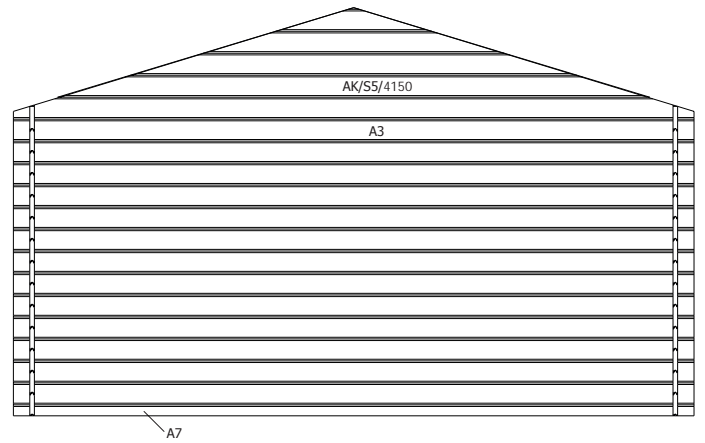

28MM 415X295+10 CM SDACDDC01 (ART 3023AC)

VOORZIJDDE - FACADE

RUGZIJDDE - PAROI ARRIERE

ZIJWAND - PAROI LATERALE

ZIJWAND - PAROI LATERALE

DAK - TOITURE

OPGELET : Behandel **ELK** onderdeel grondig aan alle zijden met een degelijk product dat beschermt tegen zon, weer en wind en tegen insecten en schimmels, **VOOR** de montage.