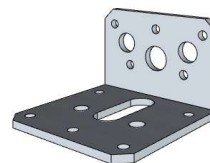

2

Hoekijzer groot - Equerre grand (60x60x40)
(Ref = 300024)