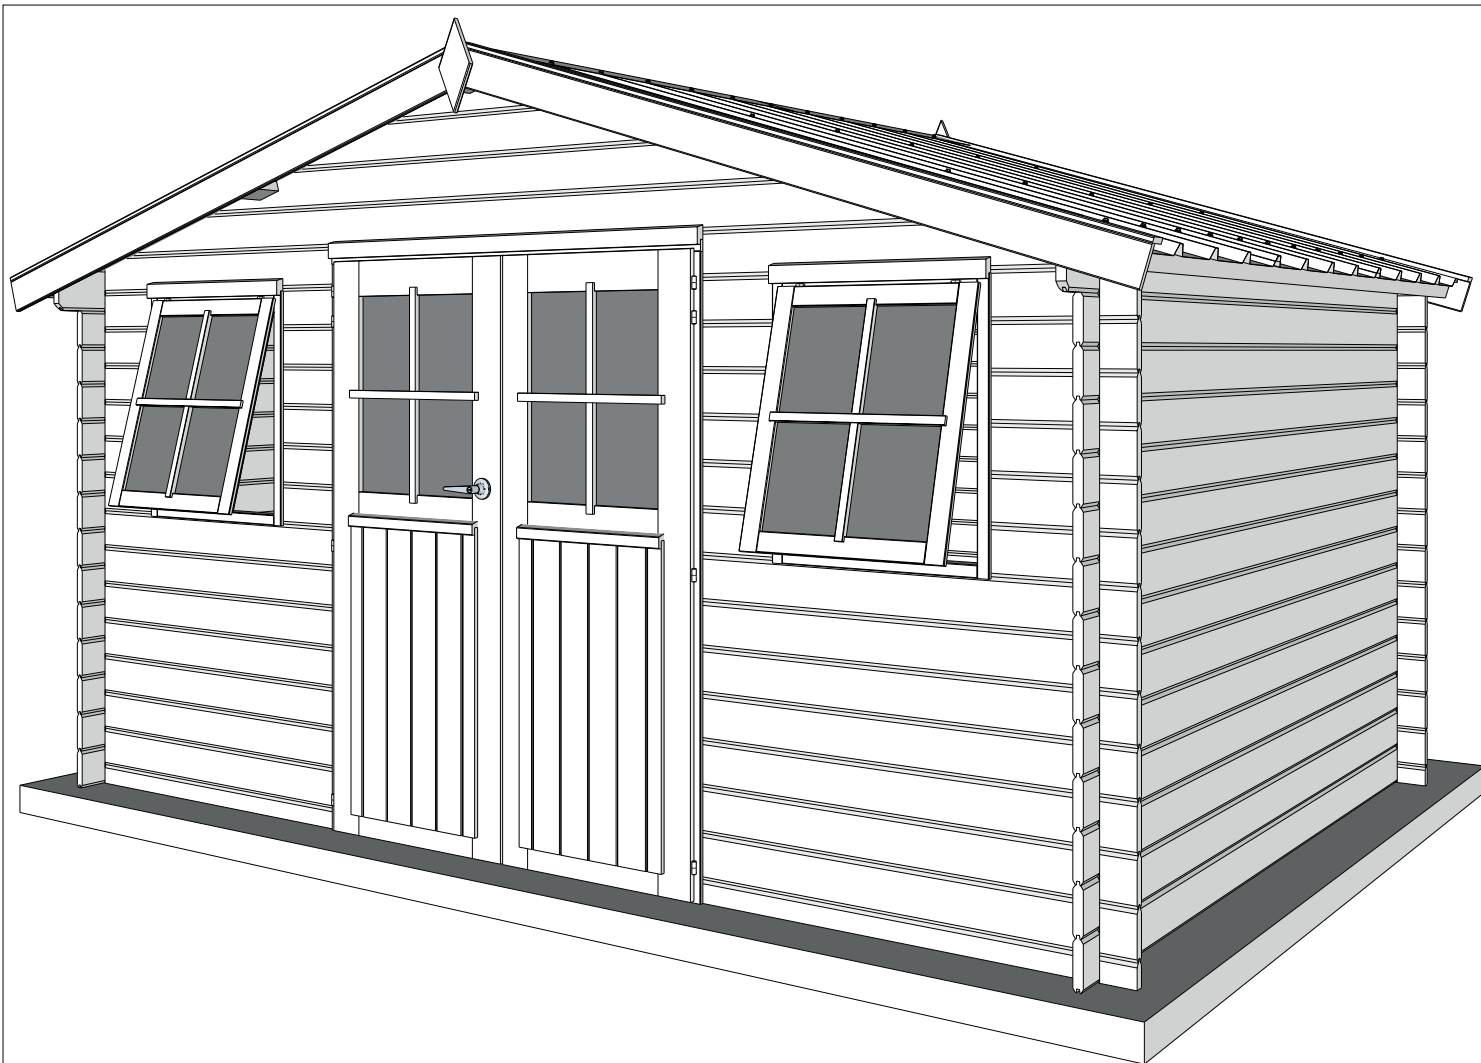

28MM 415X295+10 CM SDACDDC01 (ART 3023AC)

GARDENAS

TIMBER GARDEN CONSTRUCTIONS

GEDETAILLEERDE ONDERDELENLIJST

-

LISTE D'INVENTAIRE DETAILLEE

Onderdelenlijst Liste d'inventaire

Typ **28mm 415x295+10 cm SDACDDC01**

3023AC

Artikel nr / N° Article Afmeting / Dimension # Functie / Fonction
A B C

Wandelementen / Eléments des parois

A1/0418/0100	418	100	(-)	12	naast raam voorgevel / côté fenêtre façade
A1/1339/0100	1339	100	(-)	14	onder raam voorgevel / sous fenêtre façade