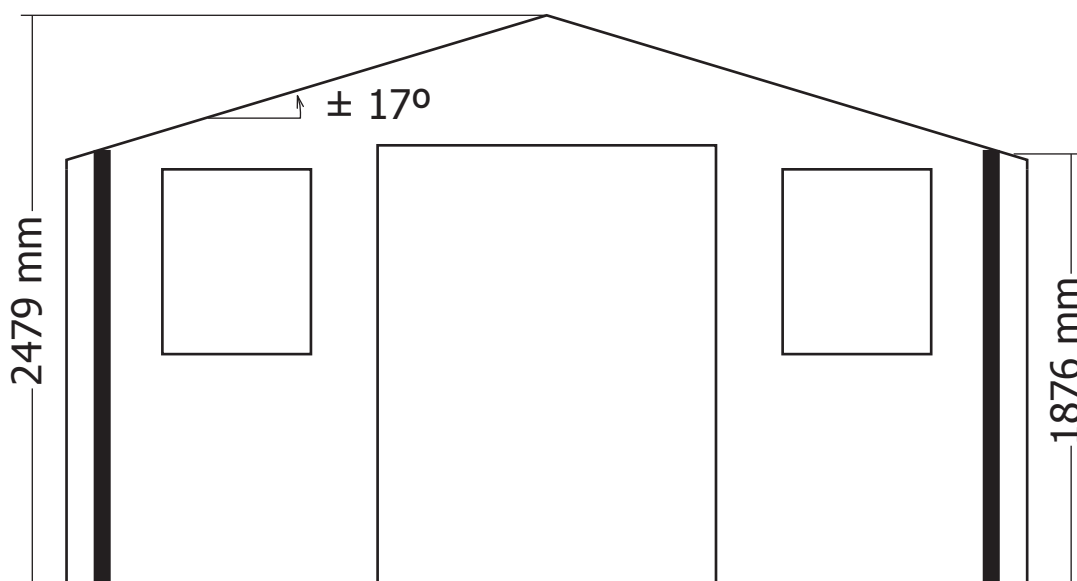

28MM 415X295+10 CM SDACDDC01 (ART 3023AC)

VOORZIJDDE - FACADE

RUGZIJDDE - PAROI ARRIERE

ZIJWAND - PAROI LATERALE

ZIJWAND - PAROI LATERALE

DAK - TOITURE

OPGELET : Behandel **ELK** onderdeel grondig aan alle zijden met een degelijk product dat beschermt tegen zon, weer en wind en tegen insecten en schimmels, **VOOR** de montage.