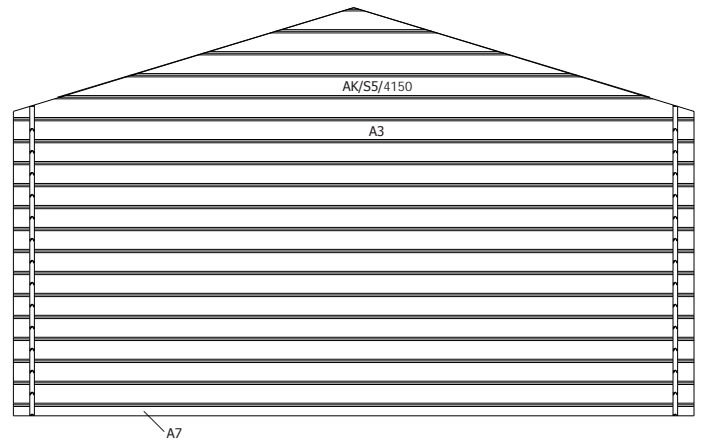

28MM 415X385+20 CM SDACDDC01 (ART 3024AC)

VOORZIJDE - FACADE

RUGZIJDE - PAROI ARRIERE

ZIJWAND - PAROI LATERALE

ZIJWAND - PAROI LATERALE

DAK - TOITURE

OPGELET : Behandel **ELK** onderdeel grondig aan alle zijden met een degelijk product dat beschermt tegen zon, weer en wind en tegen insecten en schimmels, **VOOR** de montage.