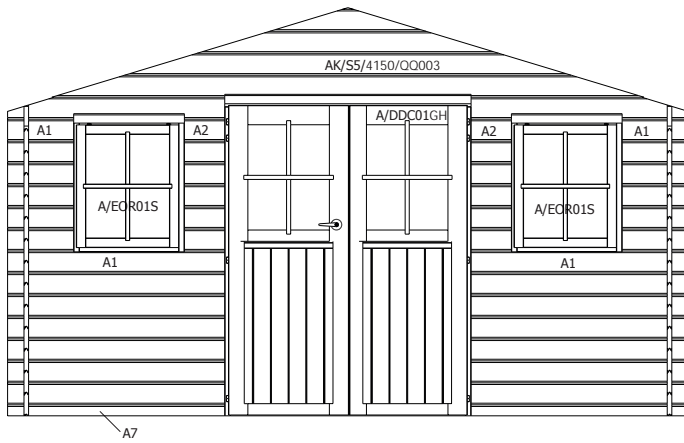

28MM 415X385+20 CM SDACDDC01 (ART 3024AC)

VOORZIJDE - FACADE