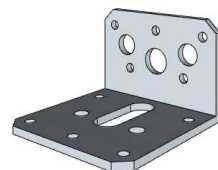

2

Hoekijzer groot - Equerre grand (60x60x40)
(Ref = 300024)