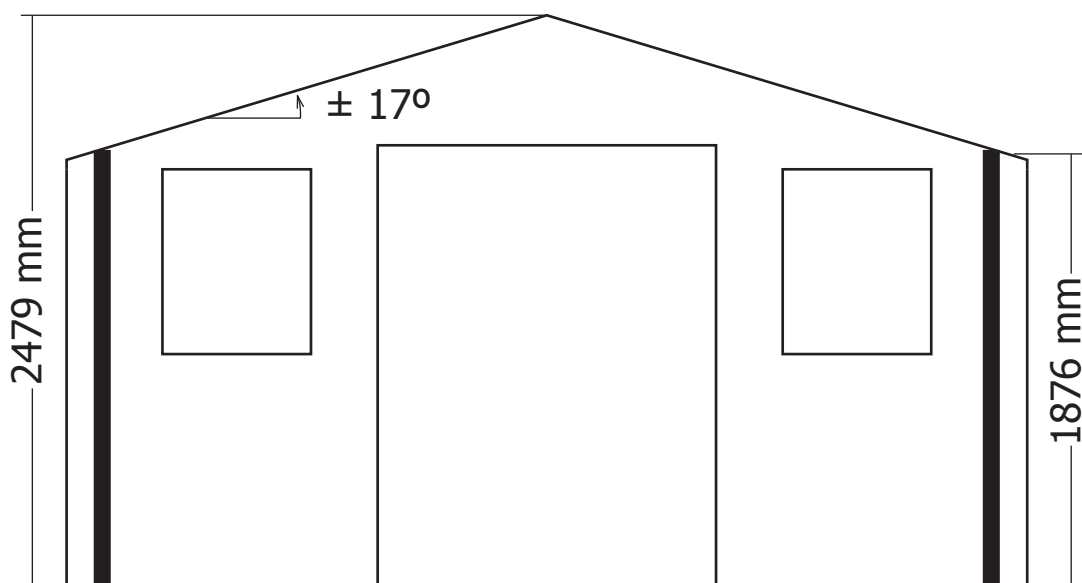

28MM 415X385+20 CM SDACDDC01 (ART 3024AC)

VOORZIJDE - FACADE

RUGZIJDE - PAROI ARRIERE

ZIJWAND - PAROI LATERALE

ZIJWAND - PAROI LATERALE

DAK - TOITURE

OPGELET : Behandel **ELK** onderdeel grondig aan alle zijden met een degelijk product dat beschermt tegen zon, weer en wind en tegen insecten en schimmels, **VOOR** de montage.