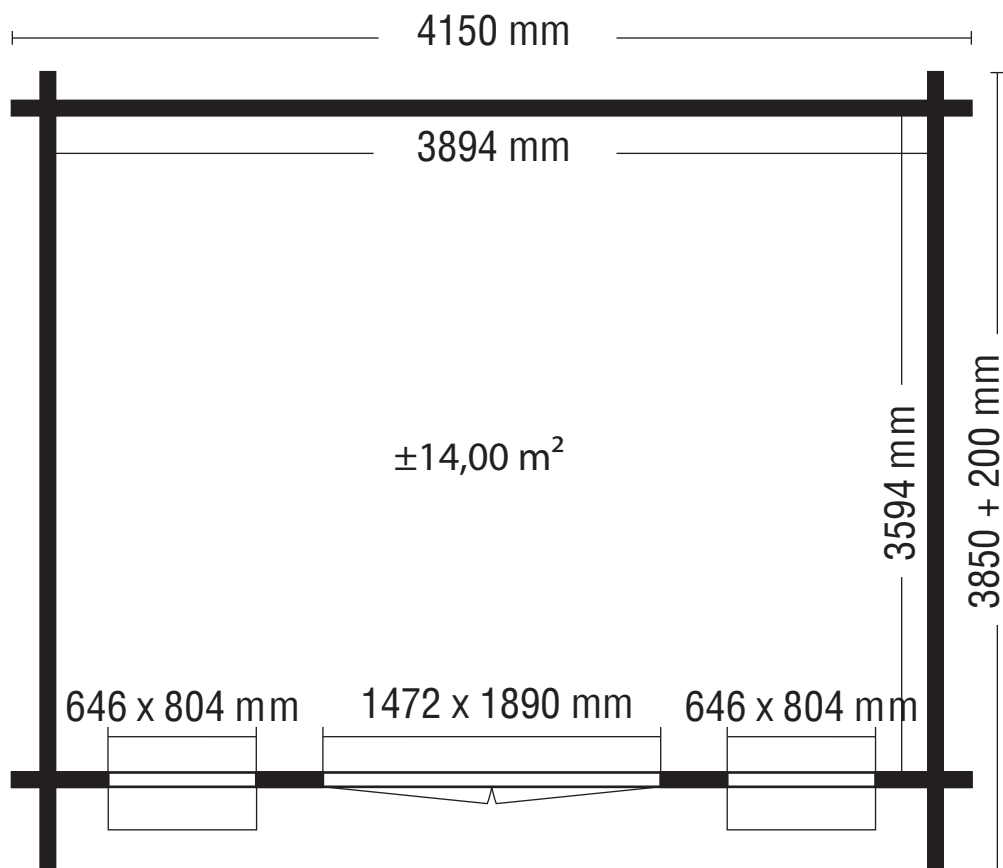

28MM 415X385+20 CM SDACDDC01 (ART 3024AC)

VOORZIJDE - FACADE

RUGZIJDE - PAROI ARRIERE

ZIJWAND - PAROI LATERALE

ZIJWAND - PAROI LATERALE

DAK - TOITURE

OPGELET : Behandel **ELK** onderdeel grondig aan alle zijden met een degelijk product dat beschermt tegen zon, weer en wind en tegen insecten en schimmels, **VOOR** de montage.