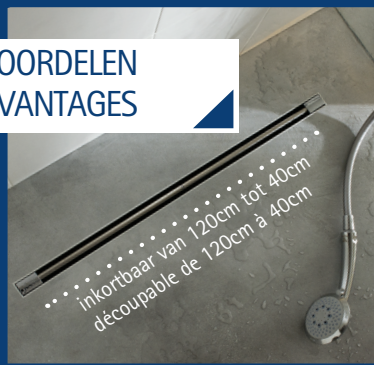

PANAMA

Voor een echte inloopdouche
Pour la vrai douche à l'italienne

400 à 1200 mm
400 tot 1200 mm

De aanpasbare douchegoot
voor ALLE douches
Caniveau ajustable
À TOUS les espaces douche

- ✓ makkelijk op maat te brengen (40cm tot 120 cm)
découpe facile sur mesure (40 m à 120 cm)
- ✓ voor een vloerbekleding van 6 tot 22 mm
revêtement de carrelages de 6 à 22 mm
- ✓ discrete en elegante afwerking in het vlak van de tegelvloer
 finition discrète et élégante à fleur du carrelage

VOORDELEN AVANTAGES

Aanpasbaar volgens de grootte van uw inloofdouche
Ajustable selon la taille de votre douche

voor een vloerdikte van 6 tot 22mm
pour un épaisseur du carrelage de 6 à 22mm

Hoogte instelbaar volgens de dikte van de vloertegel van 6mm tot 22mm
Hauteur réglable selon l'épaisseur de votre carrelage de 6mm à 22mm

Rechtstreekse toegang tot de afvoer
Groot debiet van 48 l/min
Accès direct à la canalisation
Performance débit garantie de 48 l/min

Discrete afwerking in het vlak van de vloer met of zonder afwerkingsprofiel (in optie)
Finition discrète et élégante avec ou sans chants apparents (en option)

Voordelen / Avantages

De Panama 400 - 1200 volgens uw wensen op maat brengen. Geen standaardmaten meer!

Le Panama 400 - 1200 ajustable selon vos souhaits. Finis les dimensions standard.

Goot makkelijk af te zagen met een beugelzaag begeleid door het bijgeleverde snijsjabloon.