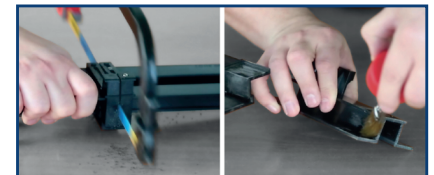

Plaatsing Pose