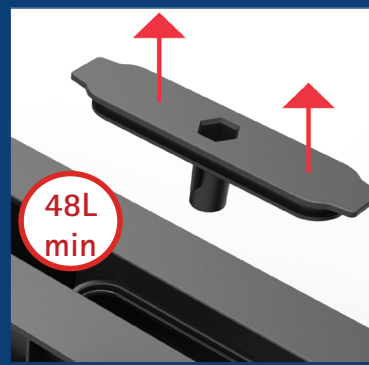

PANAMA

Voor een echte inloopdouche
Pour la vrai douche à l'italienne

400 à 1200 mm
400 tot 1200 mm

De aanpasbare douchegoot
voor ALLE douches
Caniveau ajustable
À TOUS les espaces douche

- ✓ makkelijk op maat te brengen (40cm tot 120 cm)
découpe facile sur mesure (40 m à 120 cm)
- ✓ voor een vloerbekleding van 6 tot 22 mm
revêtement de carrelages de 6 à 22 mm
- ✓ discrete en elegante afwerking in het vlak van de tegelvloer
 finition discrète et élégante à fleur du carrelage

VOORDELEN AVANTAGES

Aanpasbaar volgens de grootte van uw inloofdouche
Ajustable selon la taille de votre douche

voor een vloerdikte van 6 tot 22mm
pour un épaisseur du carrelage de 6 à 22mm

Hoogte instelbaar volgens de dikte van de vloertegel van 6mm tot 22mm
Hauteur réglable selon l'épaisseur de votre carrelage de 6mm à 22mm

Rechtstreekse toegang tot de afvoer
Groot debiet van 48 l/min
Accès direct à la canalisation
Performance débit garantie de 48 l/min

Discrete afwerking in het vlak van de vloer met of zonder afwerkingsprofiel (in optie)
Finition discrète et élégante avec ou sans chants apparents (en option)

Voordelen / Avantages

De Panama 400 - 1200 volgens uw wensen op maat brengen. Geen standaardmaten meer!

Le Panama 400 - 1200 ajustable selon vos souhaits. Finis les dimensions standard.

Goot makkelijk af te zagen met een beugelzaag begeleid door het bijgeleverde snijsjabloon.