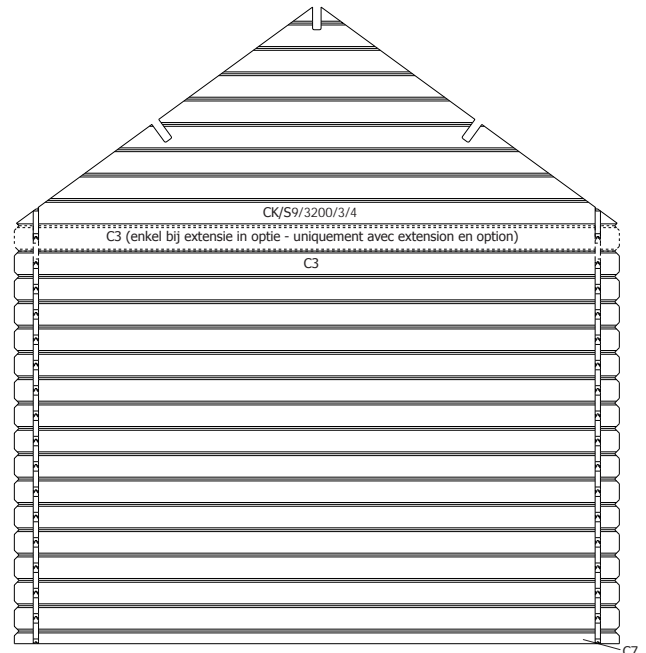

ZIJWAND - PAROI LATERALE

ZIJWAND - PAROI LATERALE

DAK - TOITURE

28MM 355X320 CM ZDVSP (ART3800AB375)

ZIJAANZICHT - VUE LATÉRALE

VOORZIJDÉ - FACADE

DAK - TOITURE

OPGELET : Behandel **ELK** onderdeel grondig aan alle zijden met een degelijk product dat beschermt tegen zon, weer en wind en tegen insecten en schimmels, **VOOR** de montage.