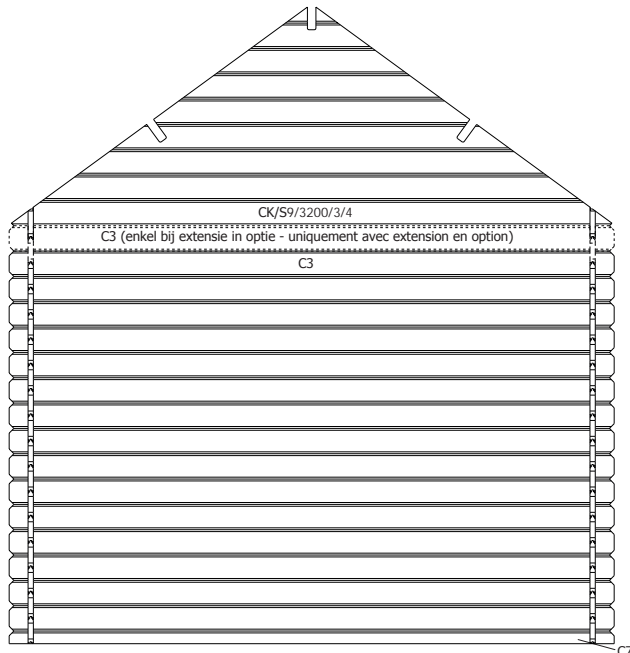

ZIJWAND - PAROI LATERALE

ZIJWAND - PAROI LATERALE

DAK - TOITURE

28MM 355X320 CM ZDVSP (ART3800AB375)

ZIJAANZICHT - VUE LATÉRALE

VOORZIJDÉ - FACADE

DAK - TOITURE

OPGELET : Behandel **ELK** onderdeel grondig aan alle zijden met een degelijk product dat beschermt tegen zon, weer en wind en tegen insecten en schimmels, **VOOR** de montage.