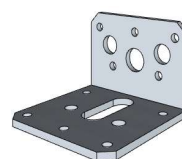

2

Hoekijzer groot - Equerre grand (60x60x40)
(Ref = 300024)