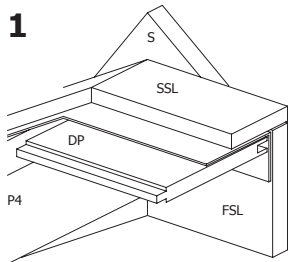

ZIJWAND - PAROI LATERALE

ZIJWAND - PAROI LATERALE

DAK - TOITURE

28MM 355X320 CM ZDVSP (ART3800AB375)

ZIJAANZICHT - VUE LATÉRALE

VOORZIJDÉ - FACADE

DAK - TOITURE

OPGELET : Behandel **ELK** onderdeel grondig aan alle zijden met een degelijk product dat beschermt tegen zon, weer en wind en tegen insecten en schimmels, **VOOR** de montage.