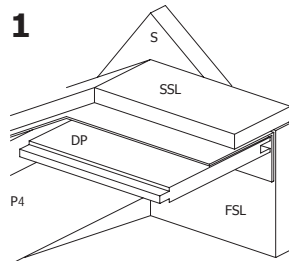

3184P/1-8				<u>6</u>	pakken shingles / paquets de bardeaux
-----------	--	--	--	----------	---------------------------------------

28MM 355X320 CM ZDDDC01 (ART 3802)

VOORZIJDE - FACADE

RUGZIJDE - PAROI ARRIERE

ZIJWAND - PAROI LATERALE

ZIJWAND - PAROI LATERALE

DAK - TOITURE

28MM 355X320 CM ZDVSP (ART3800AB375)

ZIJAANZICHT - VUE LATÉRALE

VOORZIJDÉ - FACADE

DAK - TOITURE

OPGELET : Behandel **ELK** onderdeel grondig aan alle zijden met een degelijk product dat beschermt tegen zon, weer en wind en tegen insecten en schimmels, **VOOR** de montage.