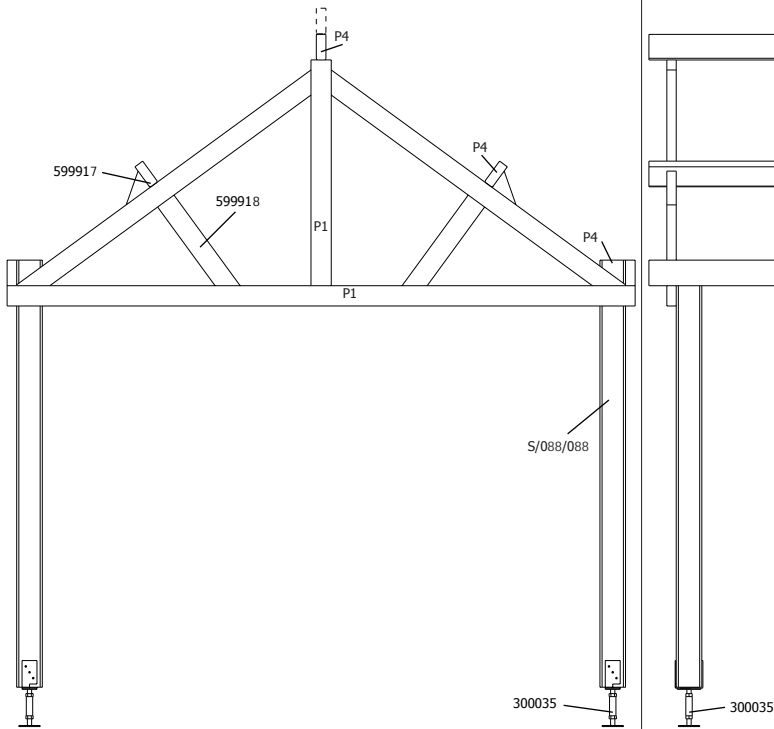

ZIJWAND - PAROI LATERALE

ZIJWAND - PAROI LATERALE

DAK - TOITURE

28MM 355X320 CM ZDVSP (ART3800AB375)

ZIJAANZICHT - VUE LATÉRALE

VOORZIJDÉ - FACADE

DAK - TOITURE

OPGELET : Behandel **ELK** onderdeel grondig aan alle zijden met een degelijk product dat beschermt tegen zon, weer en wind en tegen insecten en schimmels, **VOOR** de montage.