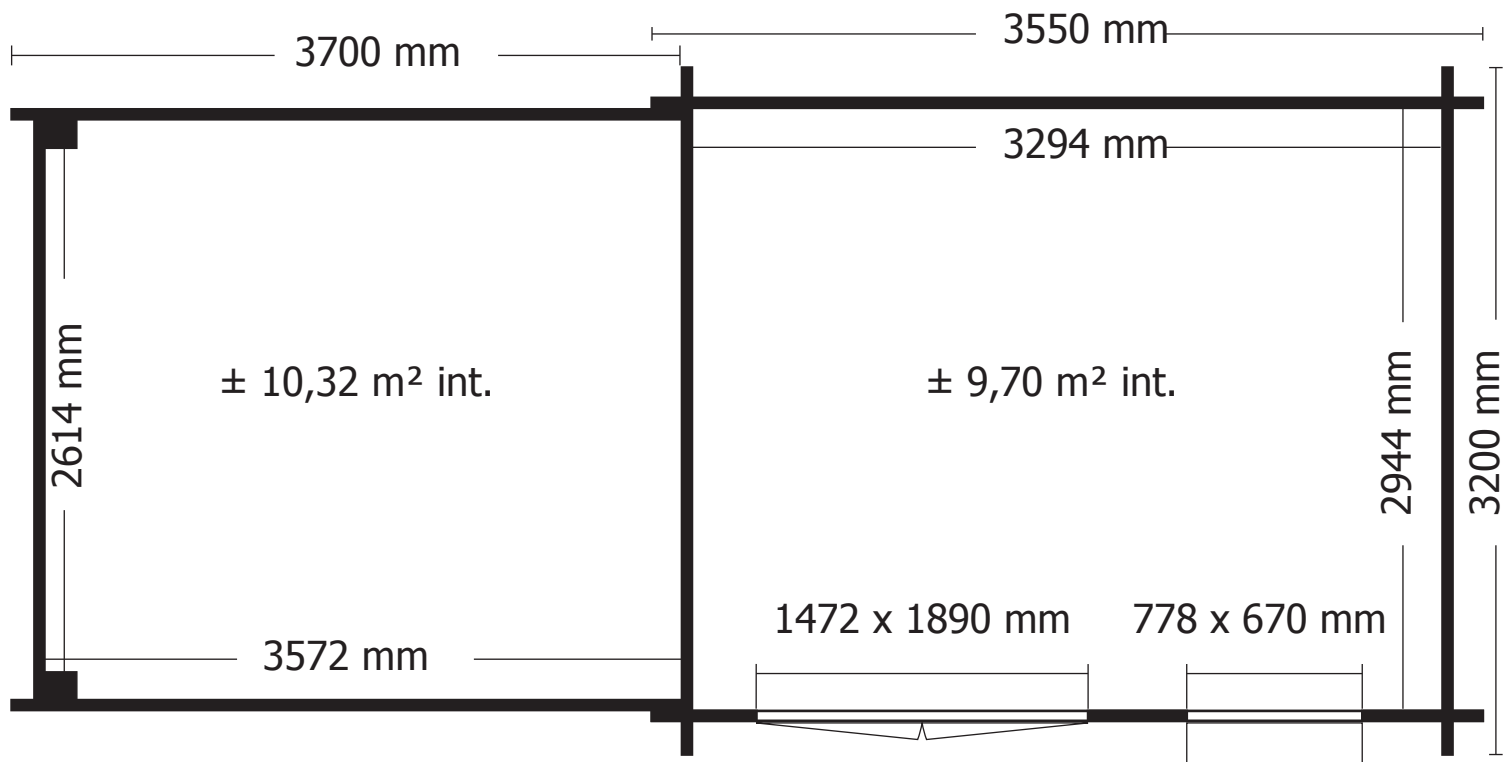

ZIJWAND - PAROI LATERALE

ZIJWAND - PAROI LATERALE

DAK - TOITURE

28MM 355X320 CM ZDVSP (ART3800AB375)

ZIJAANZICHT - VUE LATÉRALE

VOORZIJDÉ - FACADE

DAK - TOITURE

OPGELET : Behandel **ELK** onderdeel grondig aan alle zijden met een degelijk product dat beschermt tegen zon, weer en wind en tegen insecten en schimmels, **VOOR** de montage.