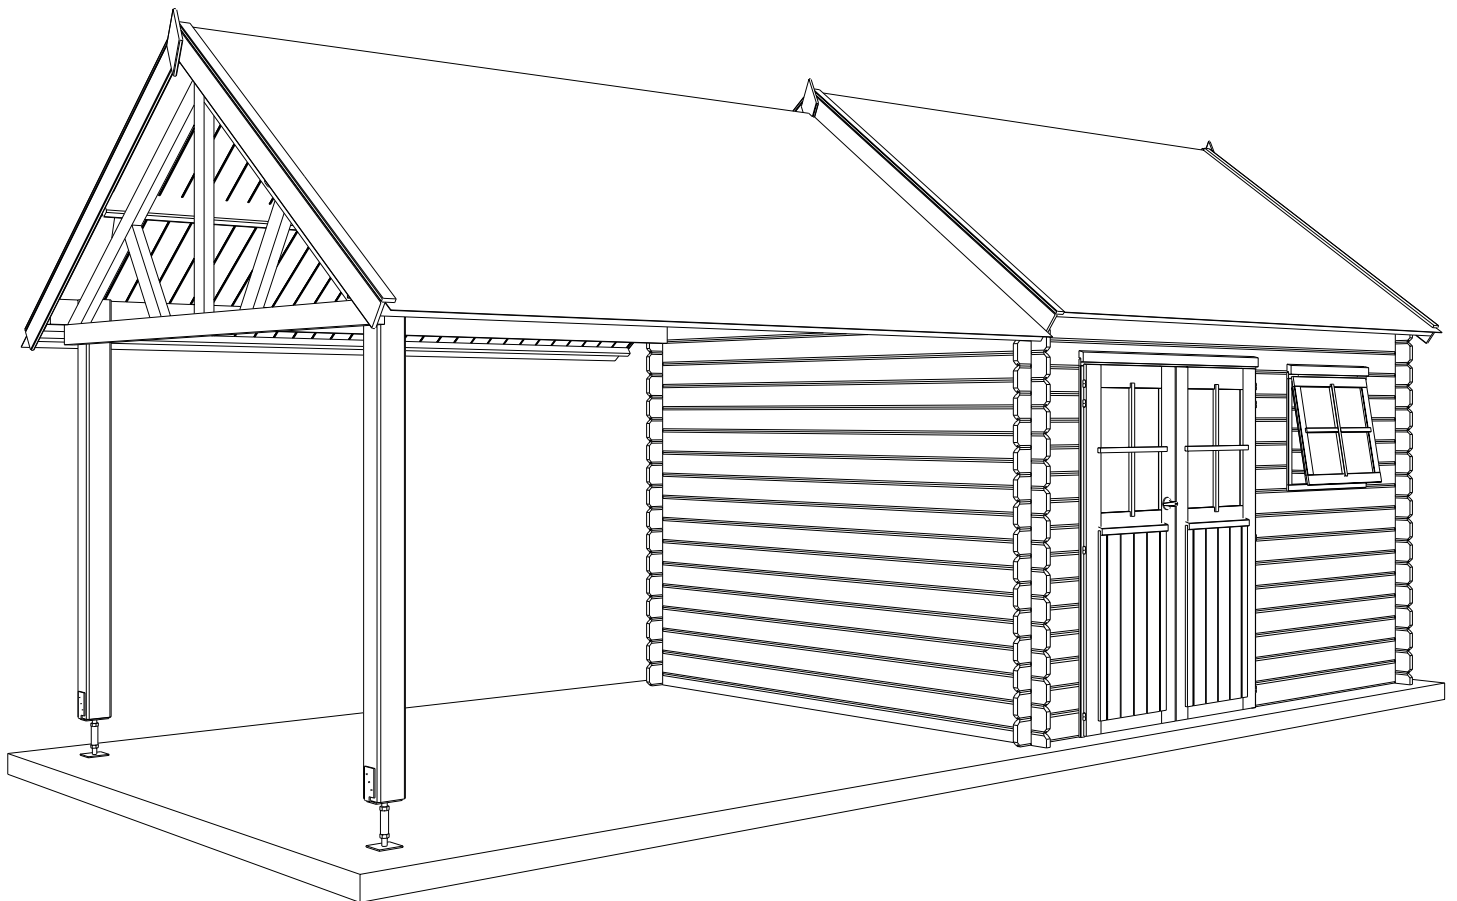

GEDETAILEERDE ONDERDELENLIJST

-

LISTE D'INVENTAIRE DETAILLEE

Download uw montage instructies op www.gardenas.be

Téléchargez vos instructions de montage sur www.gardenas.be