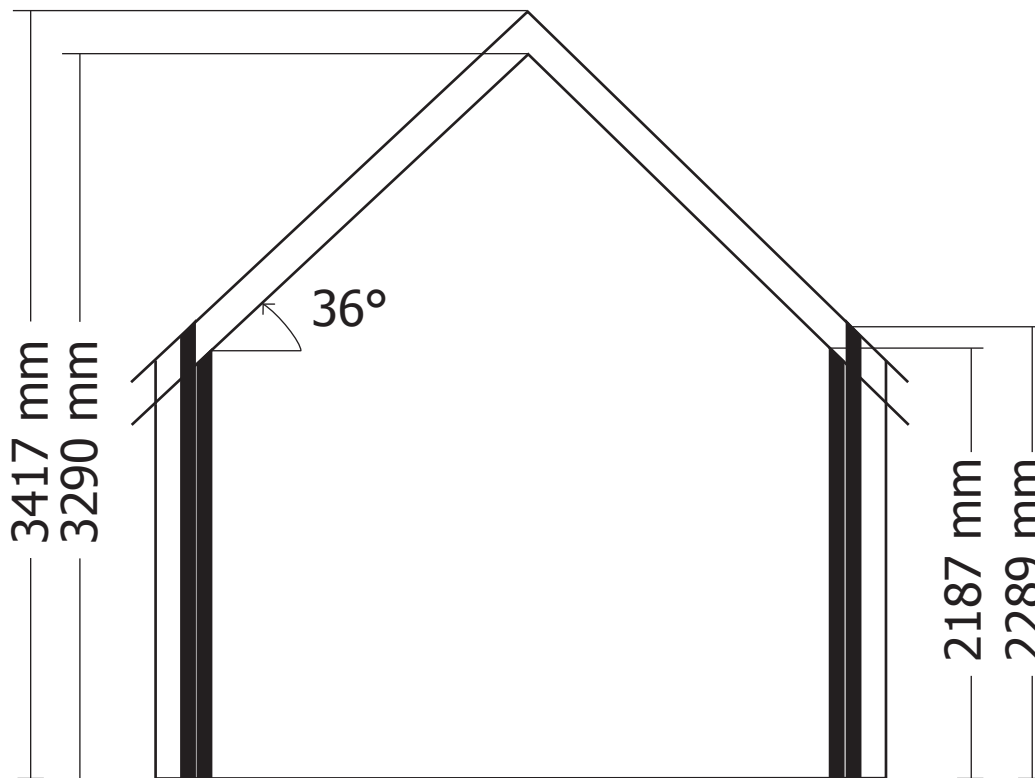

ZIJWAND - PAROI LATERALE

ZIJWAND - PAROI LATERALE

DAK - TOITURE

28MM 355X320 CM ZDVSP (ART3800AB375)

ZIJAANZICHT - VUE LATÉRALE

VOORZIJDÉ - FACADE

DAK - TOITURE

OPGELET : Behandel **ELK** onderdeel grondig aan alle zijden met een degelijk product dat beschermt tegen zon, weer en wind en tegen insecten en schimmels, **VOOR** de montage.