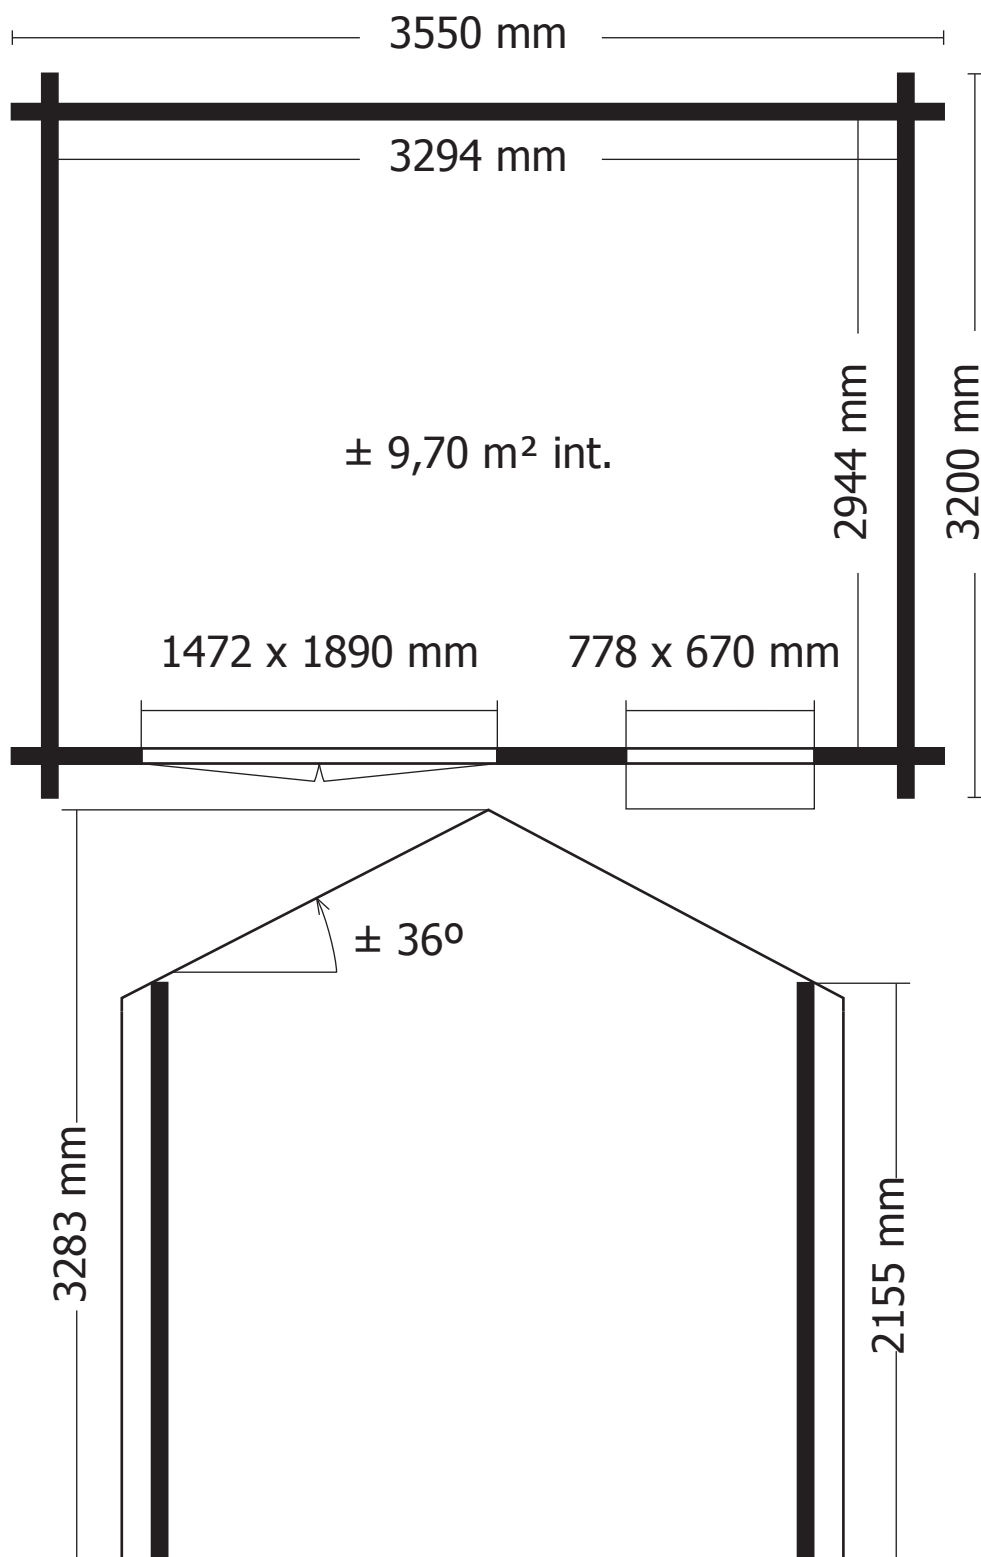

OPGELET : Behandel **ELK** onderdeel grondig aan alle zijden met een degelijk product dat beschermt tegen zon, weer en wind en tegen insecten en schimmels, **VOOR** de montage.

ATTENTION : Traitez à fond **CHAQUE** élément avec un produit protégeant contre les intempéries, les insectes et les moisissures intérieur et extérieur, **AVANT** le montage .