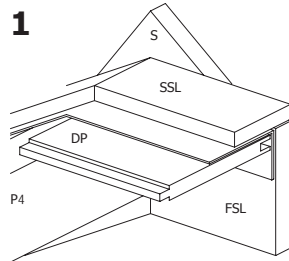

# 28MM 355X320 CM ZDDDC01 (ART 3802)

**VOORZIJDJE - FACADE**

**RUGZIJDJE - PAROI ARRIERE**

**ZIJWAND - PAROI LATERALE**

**ZIJWAND - PAROI LATERALE**

**DAK - TOITURE**

**OPGELET** : Behandel **ELK** onderdeel grondig aan alle zijden met een degelijk product dat beschermt tegen zon, weer en wind en tegen insecten en schimmels, **VOOR** de montage.