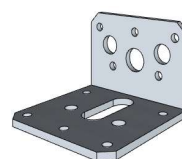

2 set

Raamuitzetter wit - Entrebâilleur blanc  
(Ref = 300009)

1

Kantschuif - Pêne (120mm)  
(Ref = 300019)

2

Hoekijzer groot - Equerre grand (60x60x40)  
(Ref = 300024)

2

Schildje - Ecusson  
(Ref = 5)