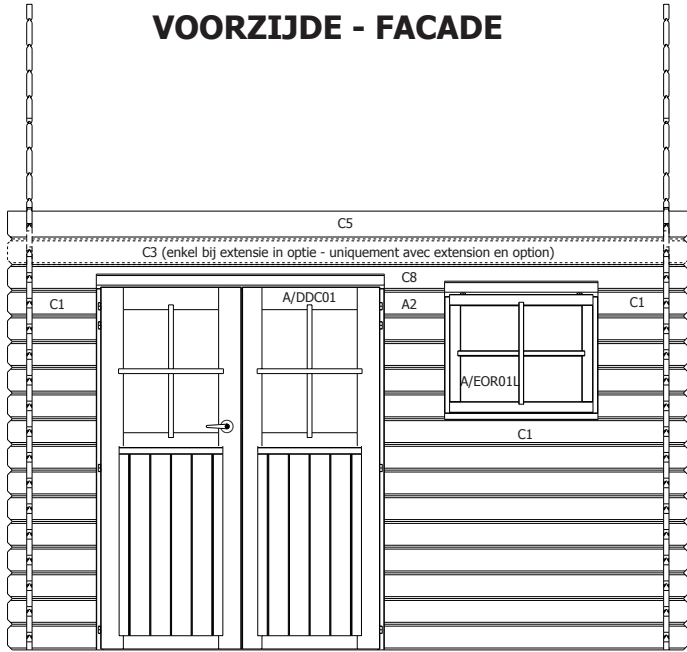

28MM 355X320 CM ZDDDC01 (ART 3802)

VOORZIJDJE - FACADE