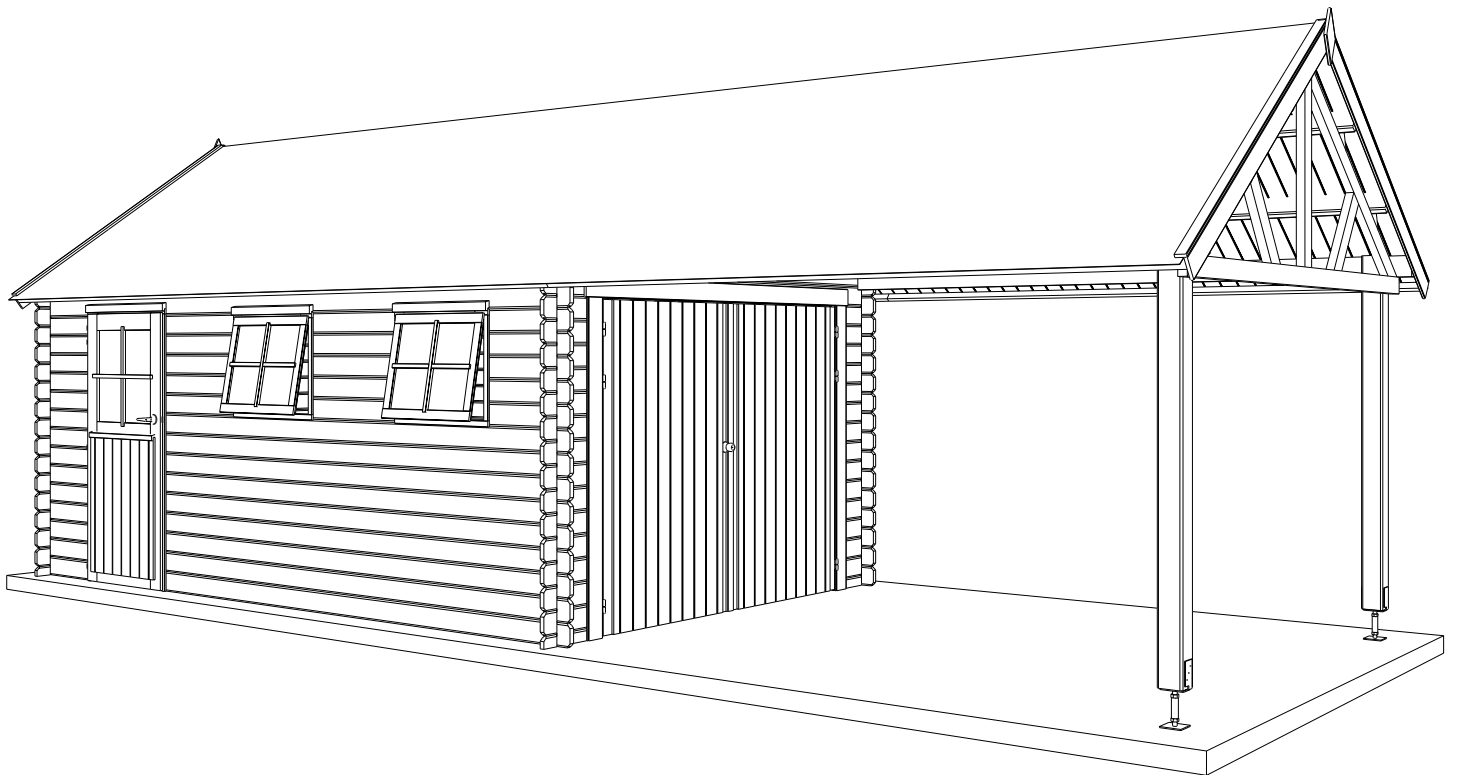

28MM 910X295 CM ZDDDC01 (ART 3611EXT)

WOODLANDS

QUALITY CABINS

GEDETAILEERDE ONDERDELENLIJST - LISTE D'INVENTAIRE DETAILLEE

Download uw montage instructies op www.gardenas.be

Téléchargez vos instructions de montage sur www.gardenas.be