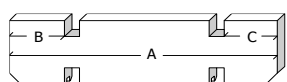

C5/5350/0100/0100	5350	100	100	2	bovenste plank achter- & voorgevel / planche supérieure paroi arrière & façade