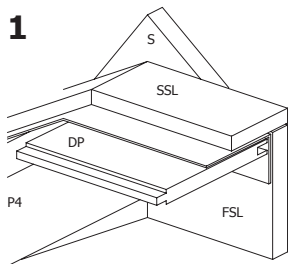

28MM 375X295 CM ZDVSP (ART 3611AB375)

ZIJAANZICHT - VUE LATERALE

VOORZIJDE - FACADE

DAK - TOITURE

OPGELET : Behandel **ELK** onderdeel grondig aan alle zijden met een degelijk product dat beschermt tegen zon, weer en wind en tegen insecten en schimmels, **VOOR** de montage.