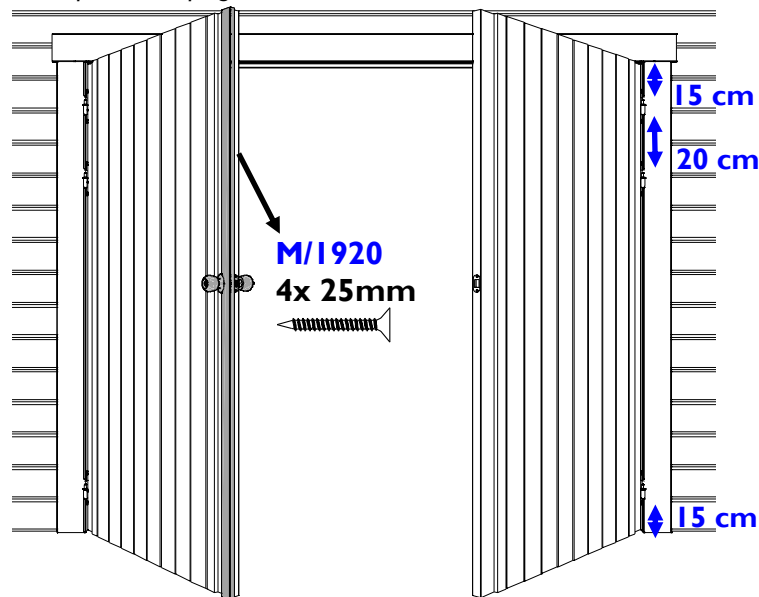

NL: Plaats het slot in de voorziene uitsparing en plaats de scharnieren. Wij verwijzen naar de handleiding bij het slot voor de montage van de klink. Vijts de makelaar M/1920 op de buitenzijde van de poort met klink.

FR: Montez la serrure dans l'encoche prévu et fixez les charnières. Consultez la notice de montage incluse avec la serrure pour son montage. Placez la latte de recouvrement M/1920 sur la porte avec poignée.