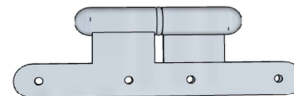

3

Scharnier paumelle zwaar rechts - Charnière paumelle lourd droit
(Ref = 300011)