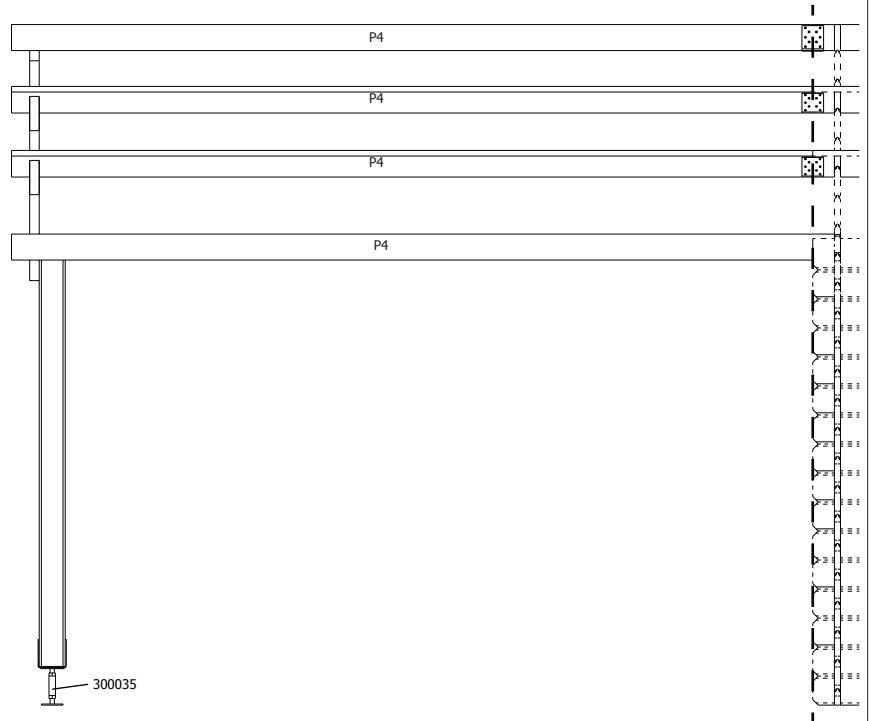

VOORZIJDE - FACADE