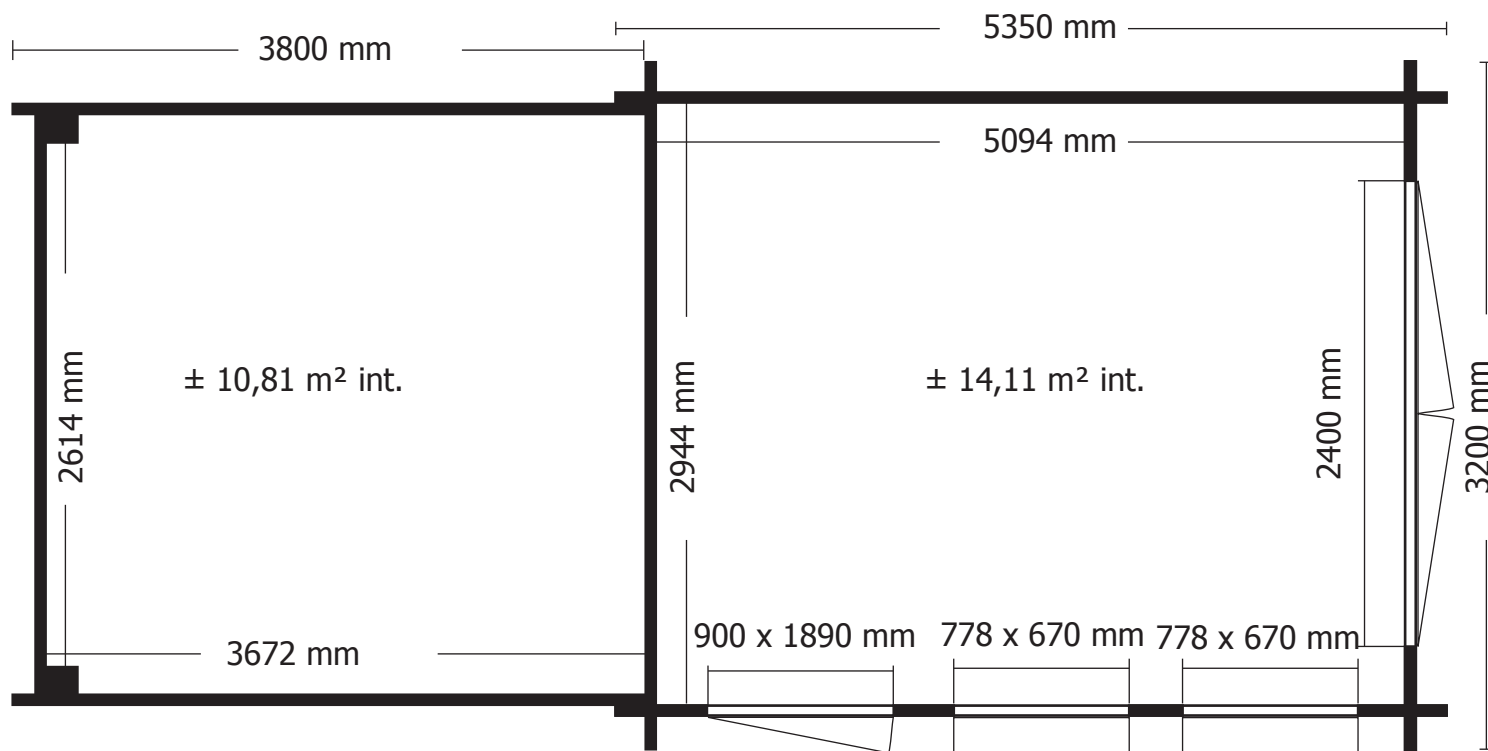

OPGELET : Behandel **ELK** onderdeel grondig aan alle zijden met een degelijk product dat beschermt tegen zon, weer en wind en tegen insecten en schimmels, **VOOR** de montage.

ATTENTION : Traitez à fond **CHAQUE** élément avec un produit protégeant contre les intempéries, les insectes et les moisissures intérieur et extérieur, **AVANT** le montage .