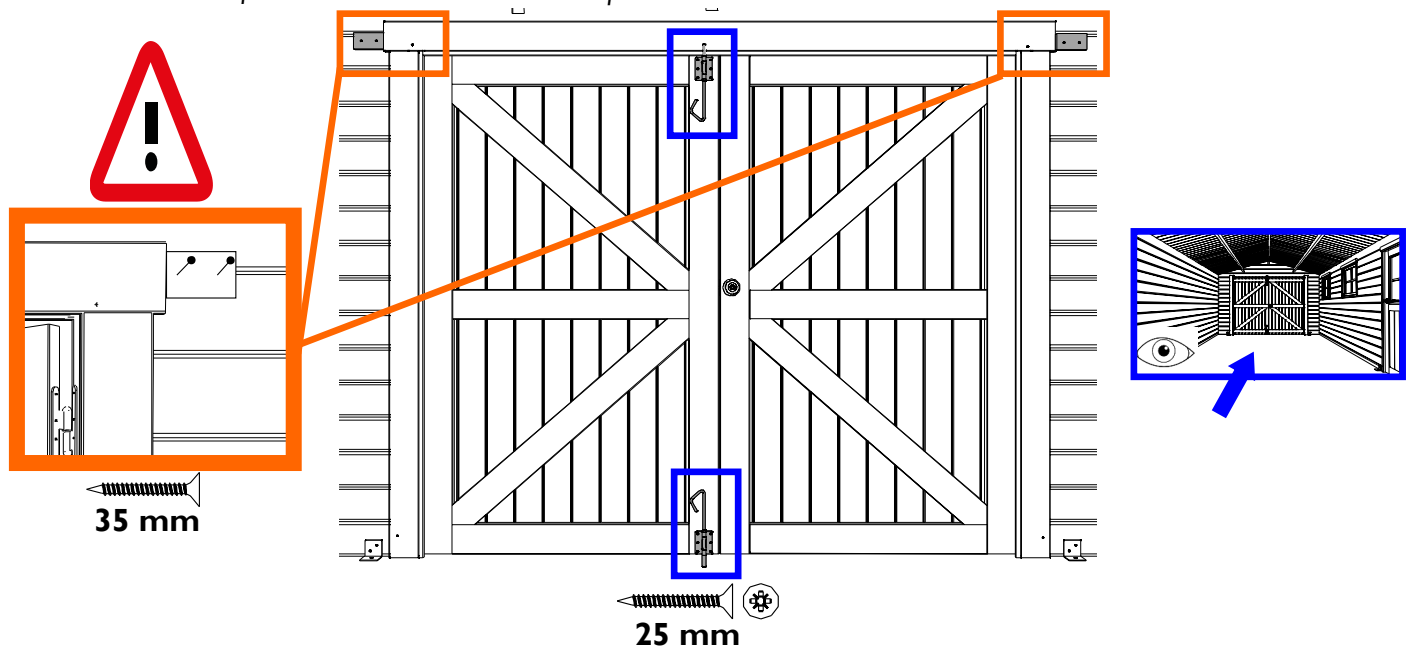

NL: Plaats links en rechts van de horizontale kader blokjes om deze bovenaan te blokkeren. Breng de grendels aan op de poort zonder klink. Plaats tenslotte aan de binnenkant de slaglatjes 599941 aan de kader tegen de poort met nageltjes.

FR: Vissez une calle à gauche et à droite du cadre horizontal pour fixer celle-ci. Placez à l'intérieur les verrous sur la porte sans serrure. Fixez à l'intérieur les lattes de la feuillure 599941 au cadre contre la porte à l'aide des clous.