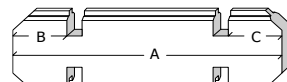

C3/5350/0100/0100	5350	100	100	15	achtergevel / paroi arrière
C3/3200/0100/0100	3200	100	100	15	zijgevel / paroi latérale