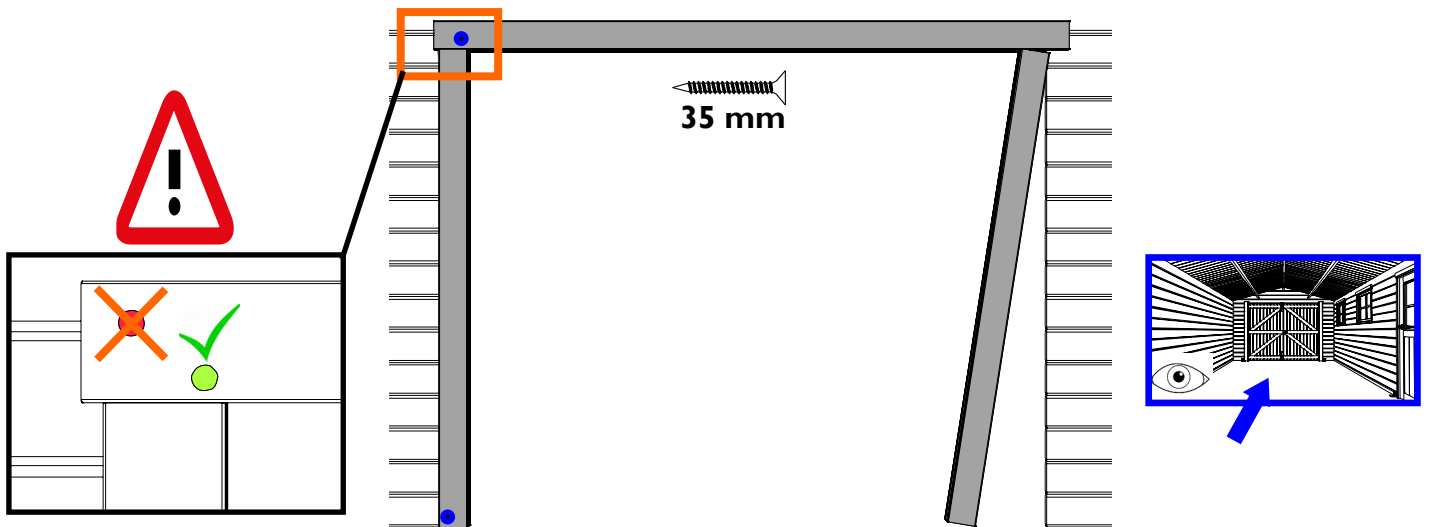

2Ibis.

NL: Vijts de poortstijlen A/DDP02 onderaan vast in de plank van de wand. Bovenaan vijst u de kaderdelen aan elkaar maar **niet** in de planken van de wand.

FR: Fixez le cadre A/DDP02 en bas à la planche de la paroi. En haut vissez les pièces du cadre entre elles mais **pas** au planches de la paroi.