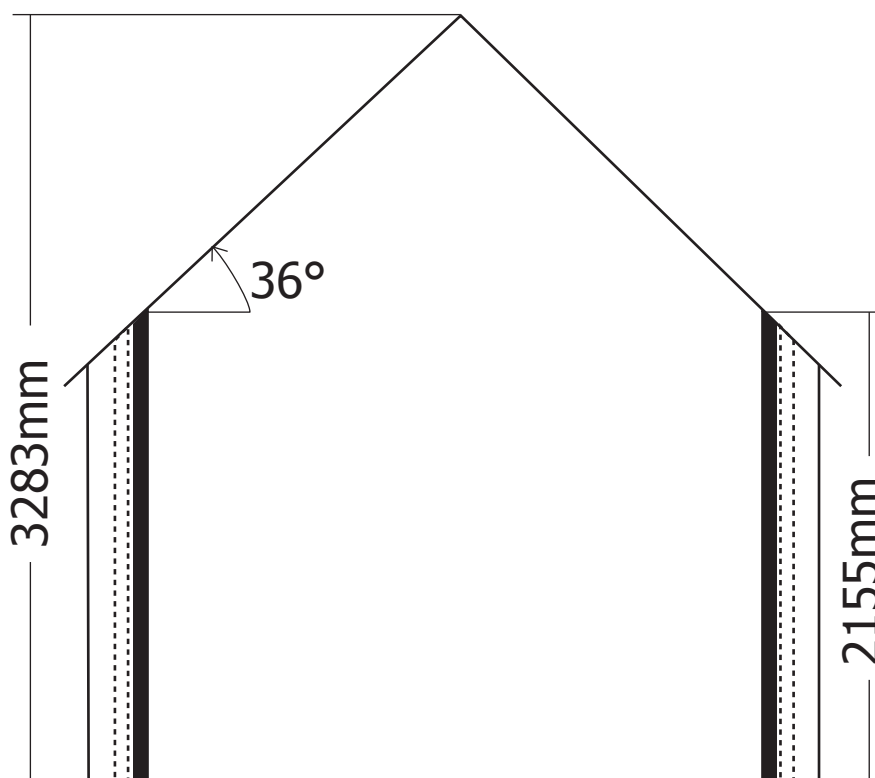

28MM 375X295 CM ZDVSP (ART 3611AB375)

ZIJAANZICHT - VUE LATERALE

VOORZIJDE - FACADE

DAK - TOITURE

OPGELET : Behandel **ELK** onderdeel grondig aan alle zijden met een degelijk product dat beschermt tegen zon, weer en wind en tegen insecten en schimmels, **VOOR** de montage.