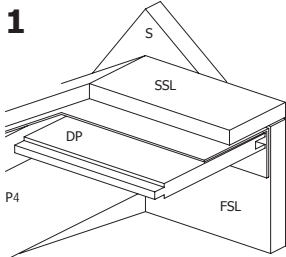

DANGER

Beveilig uw aankoop tegen stormweer! Koop de Gardenas stormbeveiliging.

Sécurisez votre achat contre les tempêtes! Achetez le kit anti-tempête Gardenas.