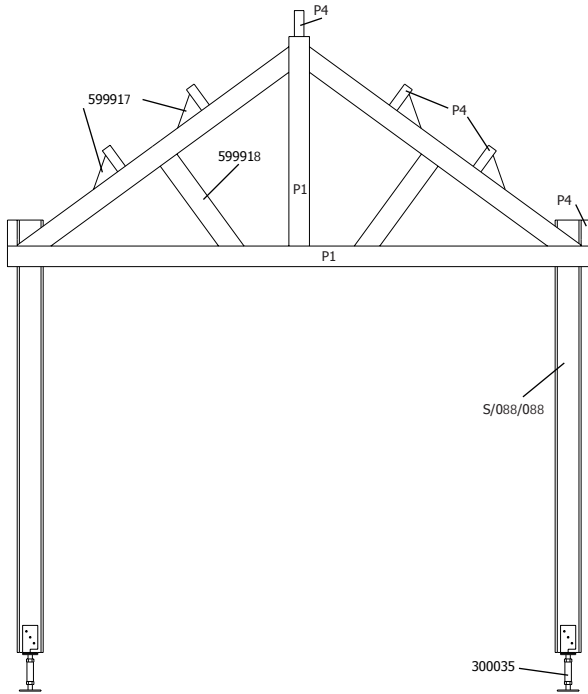

28MM 375X295 CM ZDVSP (ART 3611AB375)

ZIJAANZICHT - VUE LATERALE

VOORZIJDE - FACADE

DAK - TOITURE

OPGELET : Behandel **ELK** onderdeel grondig aan alle zijden met een degelijk product dat beschermt tegen zon, weer en wind en tegen insecten en schimmels, **VOOR** de montage.