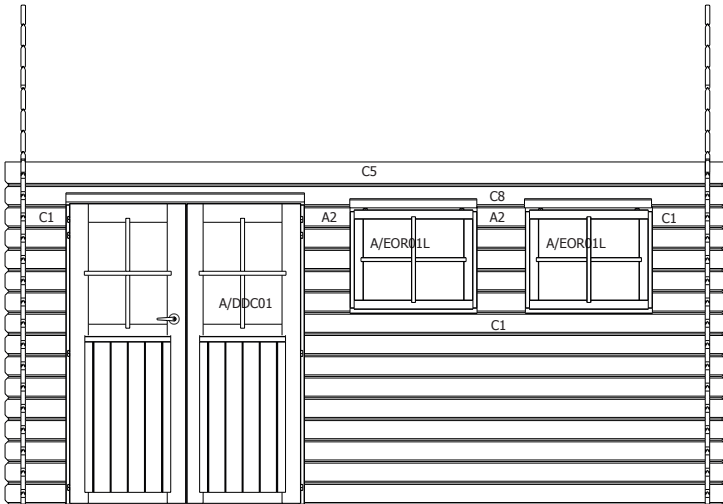

RV/DDC01 **1** set raamverdeling / kit croisillons

A/EOR01L **2** buitenkader opengaand raam + raamverdeling /
chassis extérieur fenêtre ouvrante + croisillons

EOR01L/GH **2** binnenkader opengaand raam + glas /
chassis intérieur fenêtre ouvrante + verre

B/3603 **1** zak beslag / sachet quincaillerie

3184P/1-8 **8** pakken shingles / paquets de bardeaux

28MM 385X295 CM ZDDDC01 (ART3603)

VOORZIJDE - FACADE

RUGZIJDE - PAROI ARRIERE

ZIJWAND - PAROI LATERALE

ZIJWAND - PAROI LATERALE