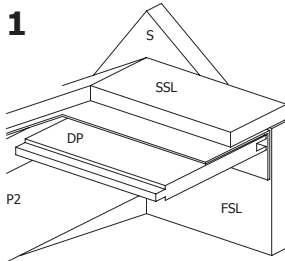

DANGER

Beveilig uw aankoop tegen stormweer! Koop de Gardenas stormbeveiliging.

Sécurisez votre achat contre les tempêtes! Achetez le kit anti-tempête Gardenas.