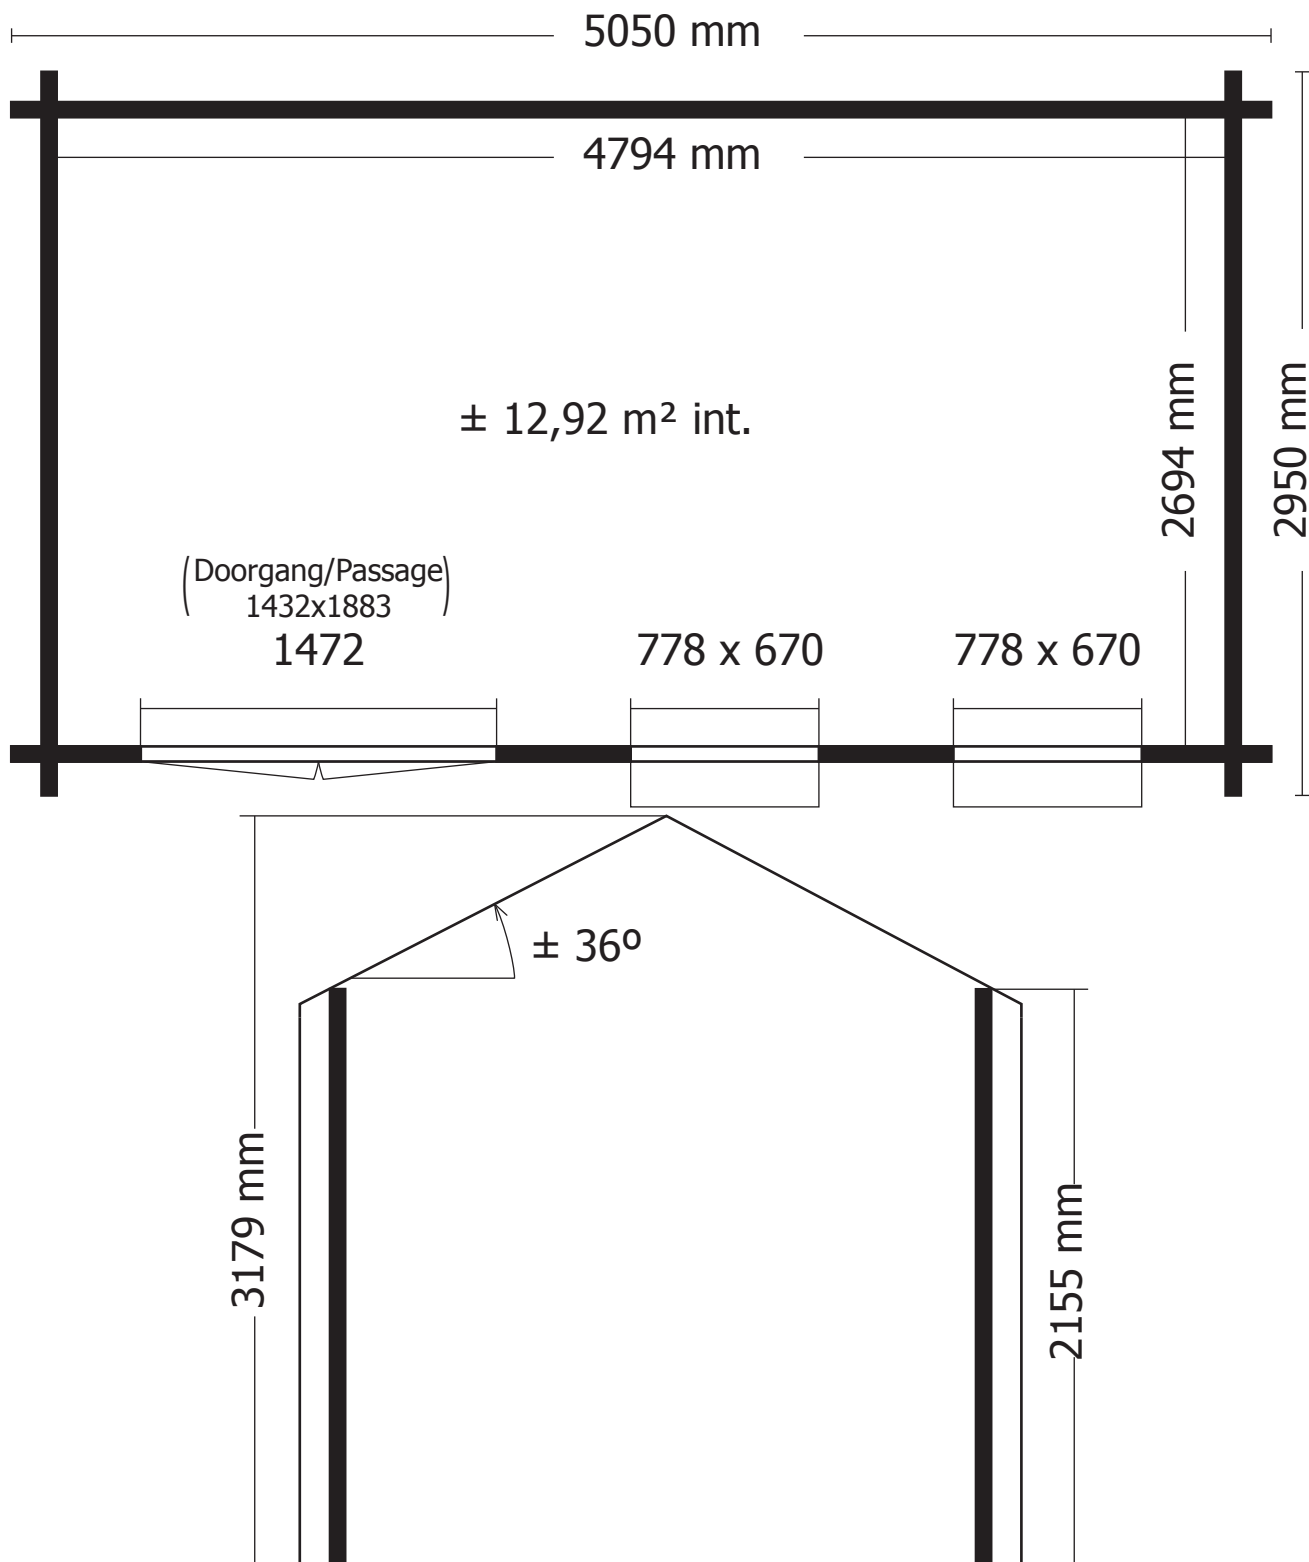

OPGELET : Behandel **ELK** onderdeel grondig aan alle zijden met een degelijk product dat beschermt tegen zon, weer en wind en tegen insecten en schimmels, **VOOR** de montage.

ATTENTION : Traitez à fond **CHAQUE** élément avec un produit protégeant contre les intempéries, les insectes et les moisissures intérieur et extérieur, **AVANT** le montage .