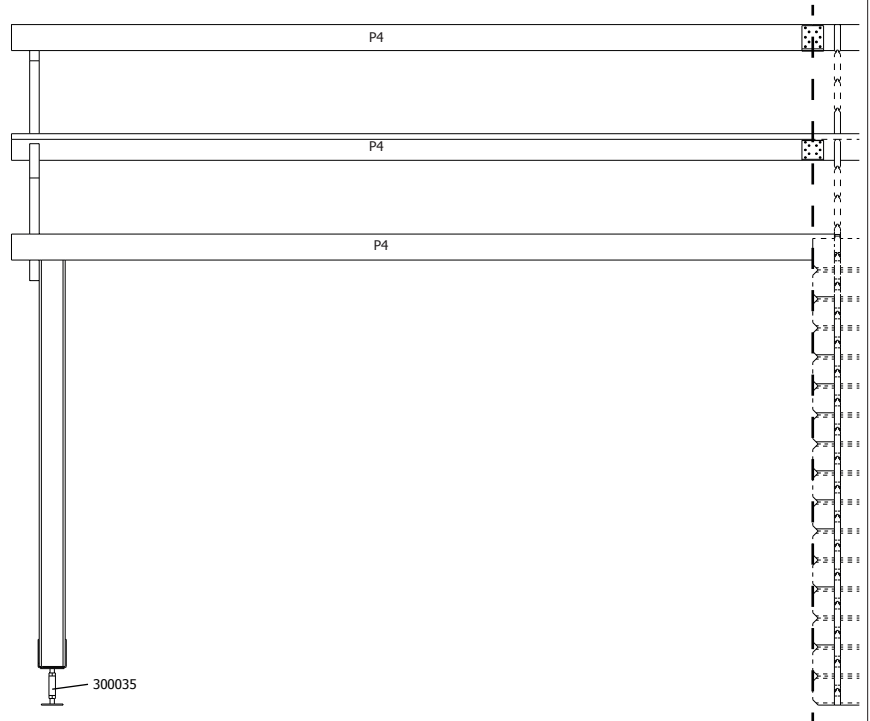

VOORZIJDE - FACADE