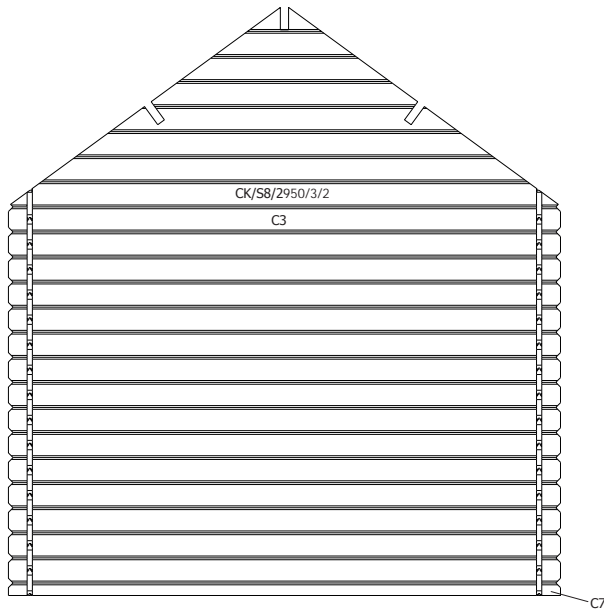

ZIJWAND - PAROI LATERALE

DAK - TOITURE

DANGER

Beveilig uw aankoop tegen stormweer! Koop de Gardenas stormbeveiliging.

Sécurisez votre achat contre les tempêtes! Achetez le kit anti-tempête Gardenas.

28MM 375X295 CM ZDVSP (ART 3600AB375)