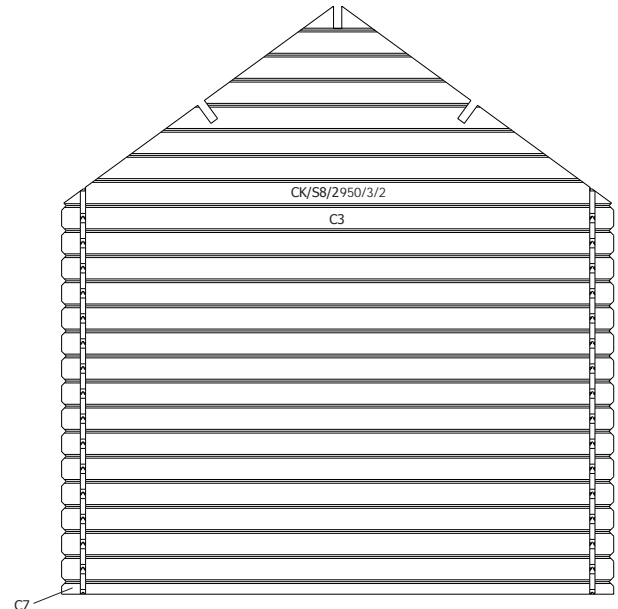

ZIJWAND - PAROI LATERALE

DAK - TOITURE

DANGER

Beveilig uw aankoop tegen stormweer! Koop de Gardenas stormbeveiliging.

Sécurisez votre achat contre les tempêtes! Achetez le kit anti-tempête Gardenas.

28MM 375X295 CM ZDVSP (ART 3600AB375)