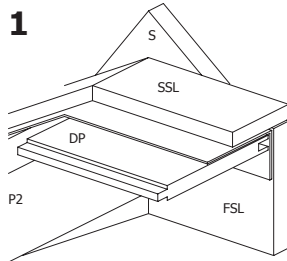

B/3600AB375 1 zak beslag / sachet quincaillerie

3184P/1-8 5 (6 voor/pour ref 3602EXT)
pakken shingles / paquets de bardeaux

28MM 385X295 CM ZDDDC01 (ART3603)

VOORZIJDE - FACADE

RUGZIJDE - PAROI ARRIERE

ZIJWAND - PAROI LATERALE

ZIJWAND - PAROI LATERALE

DAK - TOITURE

DANGER

Beveilig uw aankoop tegen stormweer! Koop de Gardenas stormbeveiliging.

Sécurisez votre achat contre les tempêtes! Achetez le kit anti-tempête Gardenas.

28MM 375X295 CM ZDVSP (ART 3600AB375)