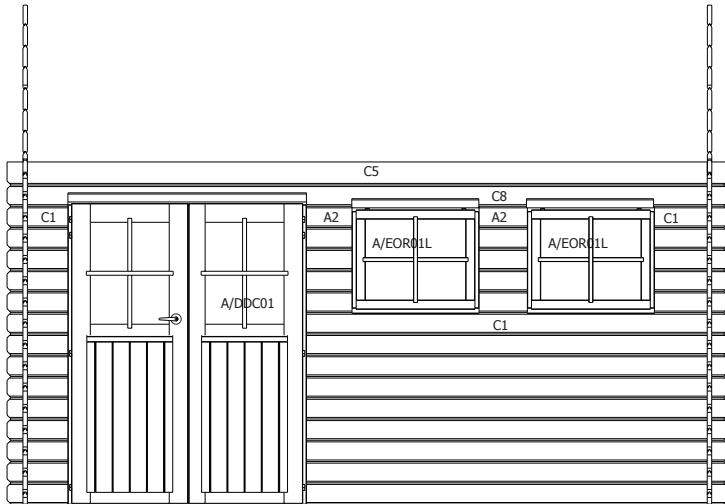

28MM 385X295 CM ZDDDC01 (ART3603)

VOORZIJDE - FACADE