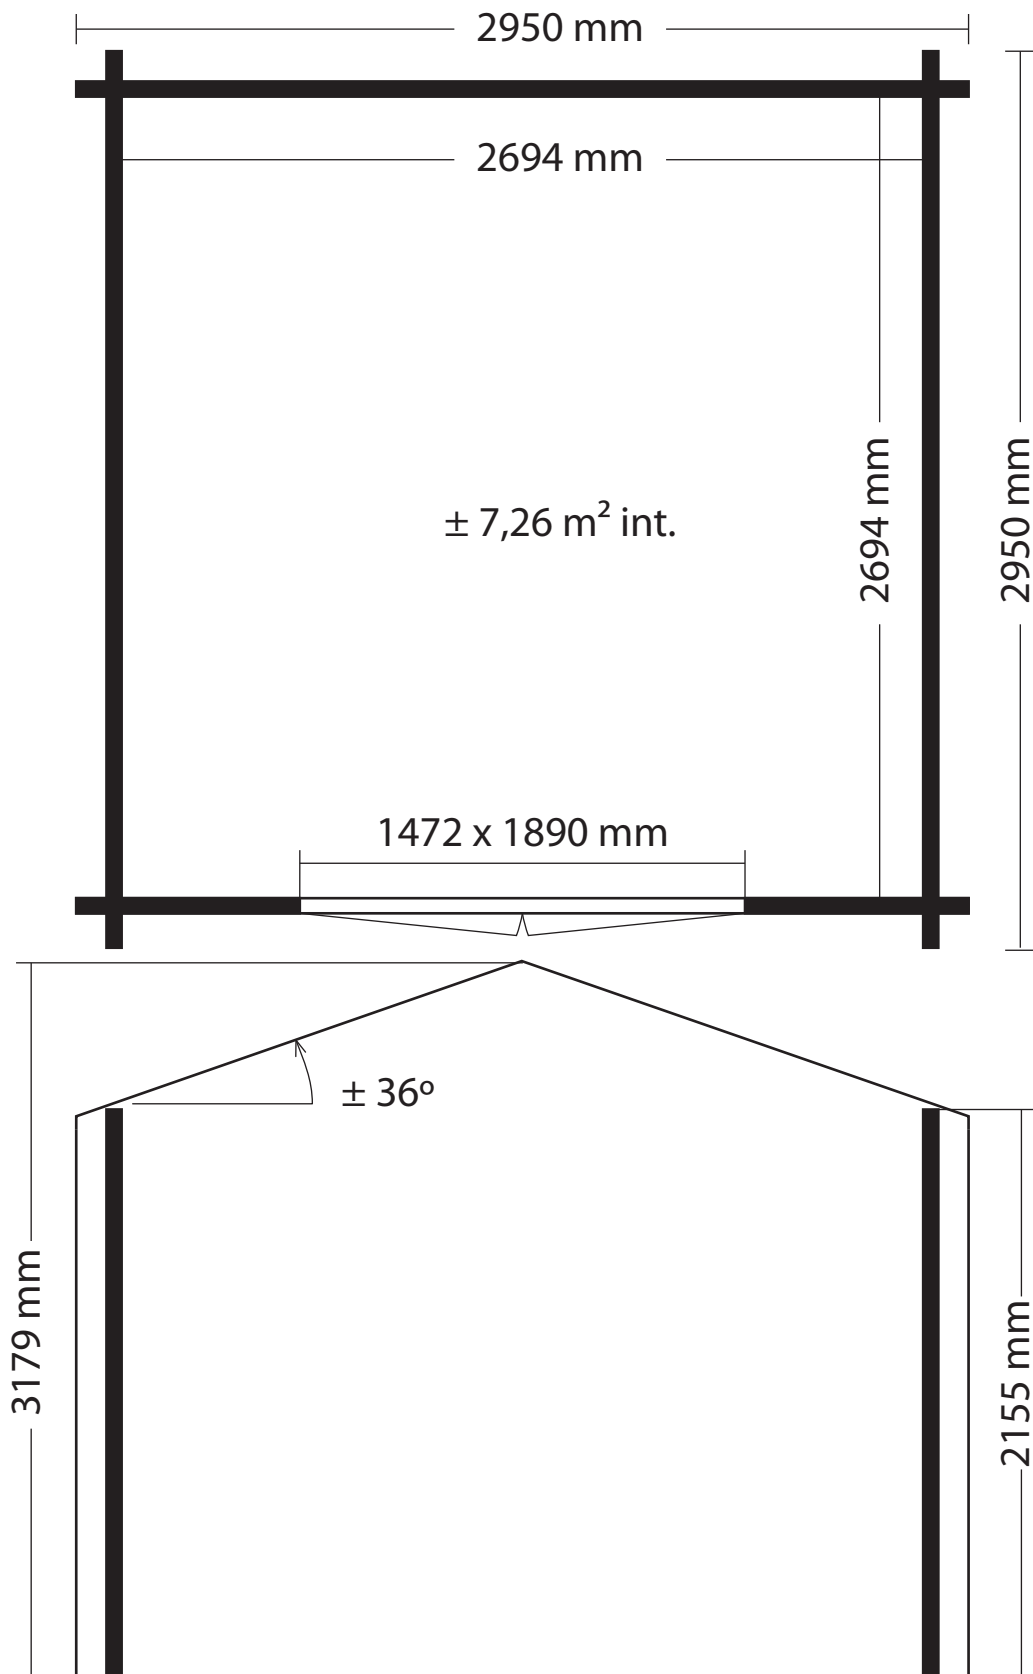

OPGELET : Behandel **ELK** onderdeel grondig aan alle zijden met een degelijk product dat beschermt tegen zon, weer en wind en tegen insecten en schimmels, **VOOR** de montage.

ATTENTION : Traitez à fond **CHAQUE** élément avec un produit protégeant contre les intempéries, les insectes et les moisissures intérieur et extérieur, **AVANT** le montage .