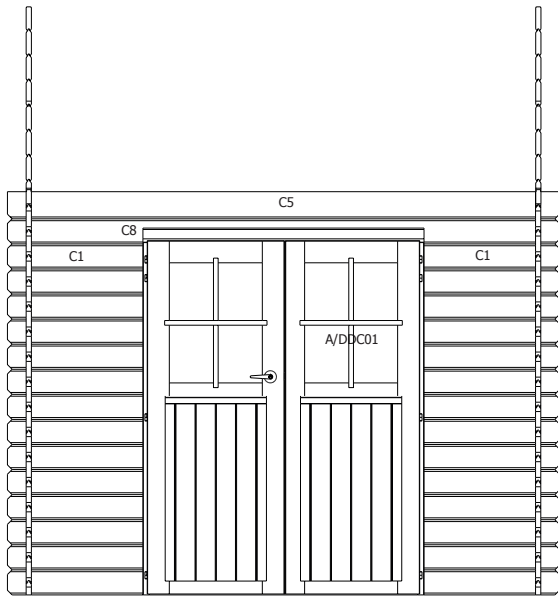

28MM 295X295 CM ZDDDC01 (ART3601)

VOORZIJDJE - FACADE