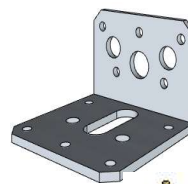

1

Scharnier paumelle groot - Charnière paumelle grand
(Ref = 300014)

8 set

Kantschuif - Pêne (120mm)
(Ref = 300019)

2

Hoekijzer groot - Equerre grand (60x60x40)
(Ref = 300024)

2

Schildje - Ecusson
(Ref = S)