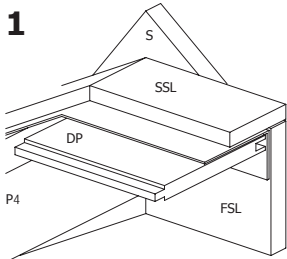

DDC01-V/GH **1** opdekdeur classic vast / porte à recouvrement fixe

A/DDO (3 delen / 3 pièces) **1** kader 28mm voor dubbele opdekdeur /
cadre 28mm pour porte double à recouvrement

RV/DDC01 **1** set raamverdeling / kit croisillions

B/3601 **1** zak beslag / sachet quincaillerie

3184P/1-8 **5** pakken shingles / paquets de bardeaux

28MM 295X295 CM ZDDDC01 (ART3601)

VOORZIJDJE - FACADE

RUGZIJDJE - PAROI ARRIERE

ZIJWAND - PAROI LATERALE

ZIJWAND - PAROI LATERALE

DAK - TOITURE

OPGELET : Behandel **ELK** onderdeel grondig aan alle zijden met een degelijk product dat beschermt tegen zon, weer en wind en tegen insecten en schimmels, **VOOR** de montage.