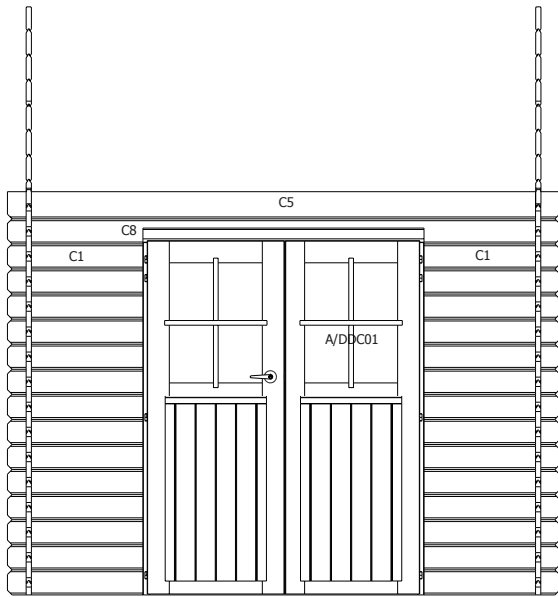

28MM 295X295 CM ZDDDC01 (ART3601)

VOORZIJDE - FACADE