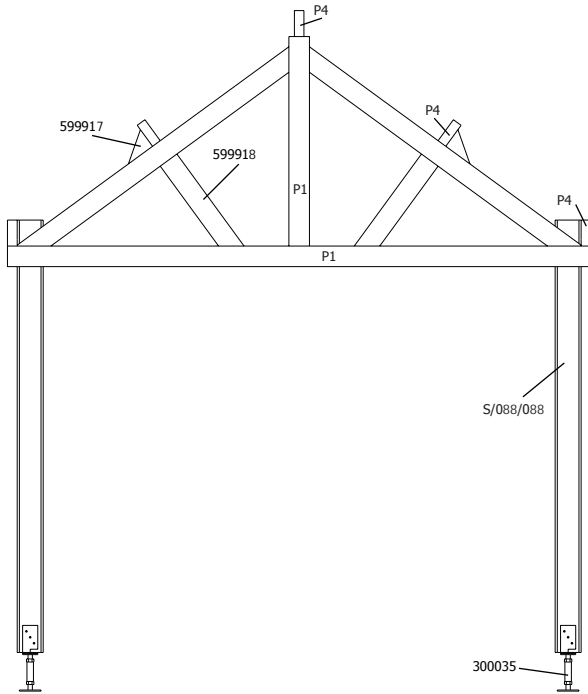

ZIJWAND - PAROI LATERALE

DAK - TOITURE

28MM 375X295 CM ZDVSP (ART 3600AB375)

ZIJAANZICHT - VUE LATERALE

VOORZIJDE - FACADE

DAK - TOITURE

OPGELET : Behandel **ELK** onderdeel grondig aan alle zijden met een degelijk product dat beschermt tegen zon, weer en wind en tegen insecten en schimmels, **VOOR** de montage.