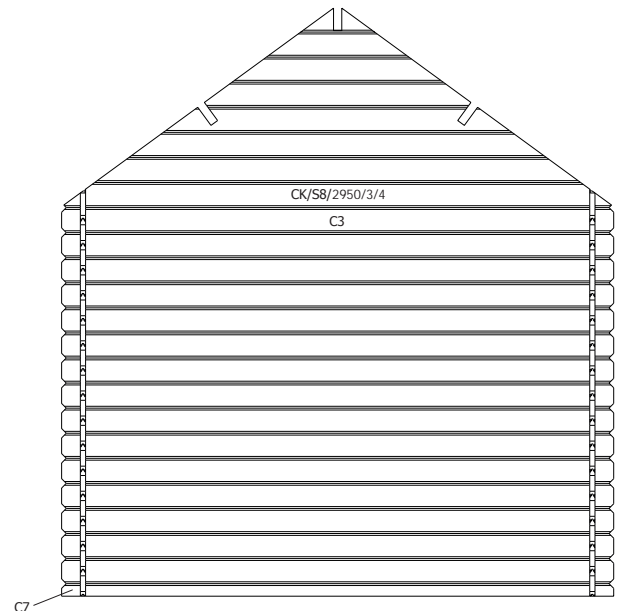

ZIJWAND - PAROI LATERALE

DAK - TOITURE

28MM 375X295 CM ZDVSP (ART 3600AB375)

ZIJAANZICHT - VUE LATERALE

VOORZIJDE - FACADE

DAK - TOITURE

OPGELET : Behandel **ELK** onderdeel grondig aan alle zijden met een degelijk product dat beschermt tegen zon, weer en wind en tegen insecten en schimmels, **VOOR** de montage.