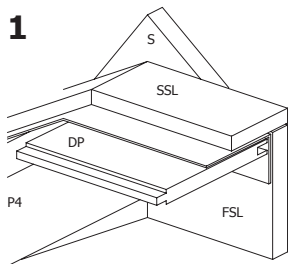

ZIJWAND - PAROI LATERALE

DAK - TOITURE

28MM 375X295 CM ZDVSP (ART 3600AB375)

ZIJAANZICHT - VUE LATERALE

VOORZIJDE - FACADE

DAK - TOITURE

OPGELET : Behandel **ELK** onderdeel grondig aan alle zijden met een degelijk product dat beschermt tegen zon, weer en wind en tegen insecten en schimmels, **VOOR** de montage.