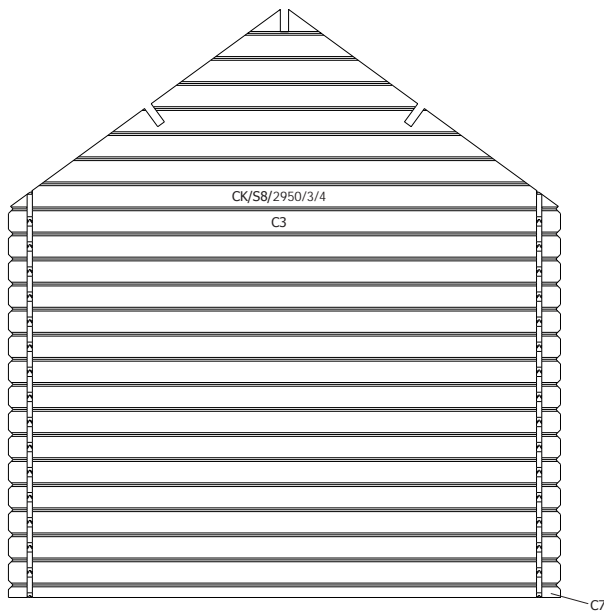

ZIJWAND - PAROI LATERALE

DAK - TOITURE

28MM 375X295 CM ZDVSP (ART 3600AB375)

ZIJAANZICHT - VUE LATERALE

VOORZIJDE - FACADE

DAK - TOITURE

OPGELET : Behandel **ELK** onderdeel grondig aan alle zijden met een degelijk product dat beschermt tegen zon, weer en wind en tegen insecten en schimmels, **VOOR** de montage.