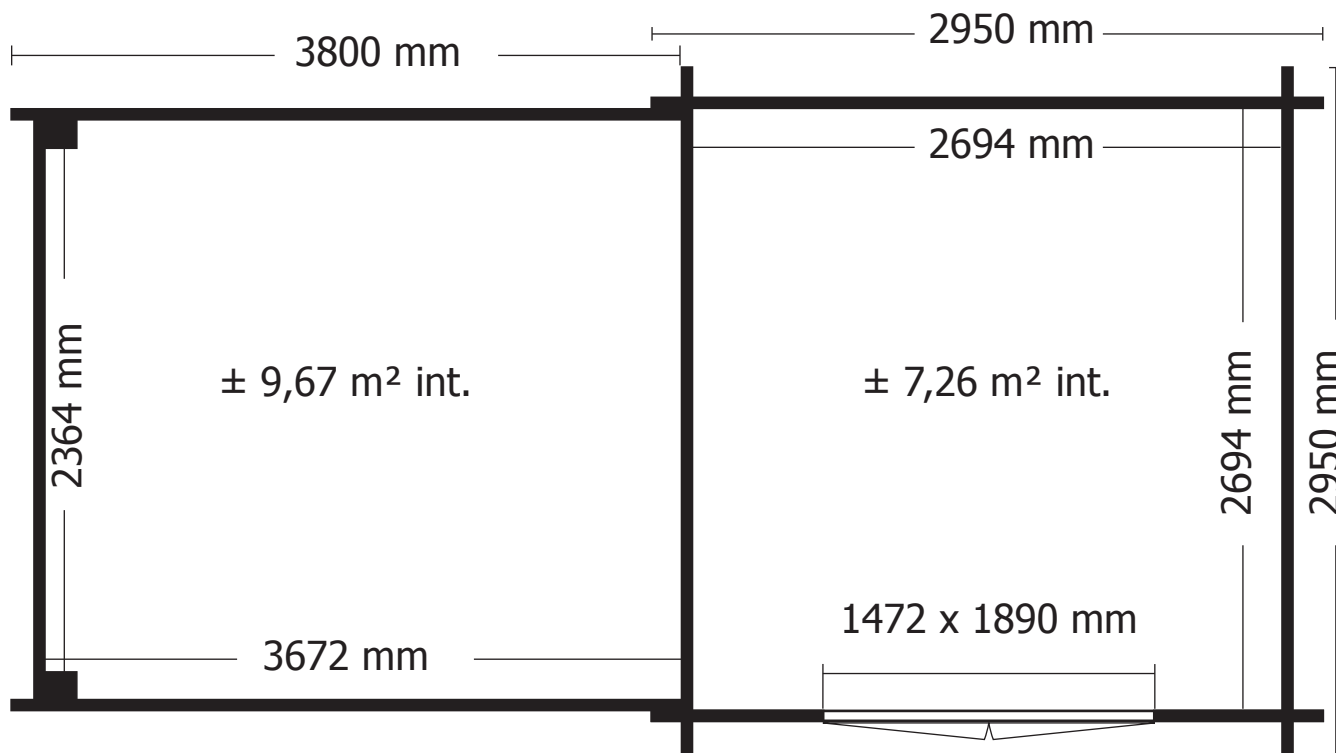

Onderdelenlijst
Liste d'inventaire

Typ
diamond **28mm 295x295 cm ZDDDC01**

3601

Artikel nr / Nr Article Afmeting / Dimension # Functie / Fonction
A B C

Wandelementen / Éléments des parois

C1/0739/0100 739 100 (-) **28** naast deur voorgevel / côté porte façade

ZIJWAND - PAROI LATERALE

DAK - TOITURE

28MM 375X295 CM ZDVSP (ART 3600AB375)

ZIJAANZICHT - VUE LATERALE

VOORZIJDE - FACADE

DAK - TOITURE

OPGELET : Behandel **ELK** onderdeel grondig aan alle zijden met een degelijk product dat beschermt tegen zon, weer en wind en tegen insecten en schimmels, **VOOR** de montage.