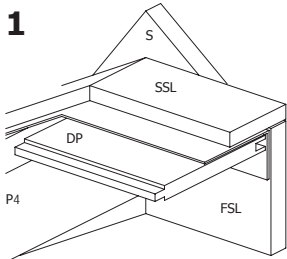

B/3600AB375 1 zak beslag / sachet quincaillerie

3184P/1-8 5 (6 voor/pour ref 3602EXT)
pakken shingles / paquets de bardeaux

28MM 295X295 CM ZDDDC01 (ART3601)

VOORZIJDE - FACADE

RUGZIJDE - PAROI ARRIERE

ZIJWAND - PAROI LATERALE

ZIJWAND - PAROI LATERALE

DAK - TOITURE

28MM 375X295 CM ZDVSP (ART 3600AB375)

ZIJAANZICHT - VUE LATERALE

VOORZIJDE - FACADE

DAK - TOITURE

OPGELET : Behandel **ELK** onderdeel grondig aan alle zijden met een degelijk product dat beschermt tegen zon, weer en wind en tegen insecten en schimmels, **VOOR** de montage.