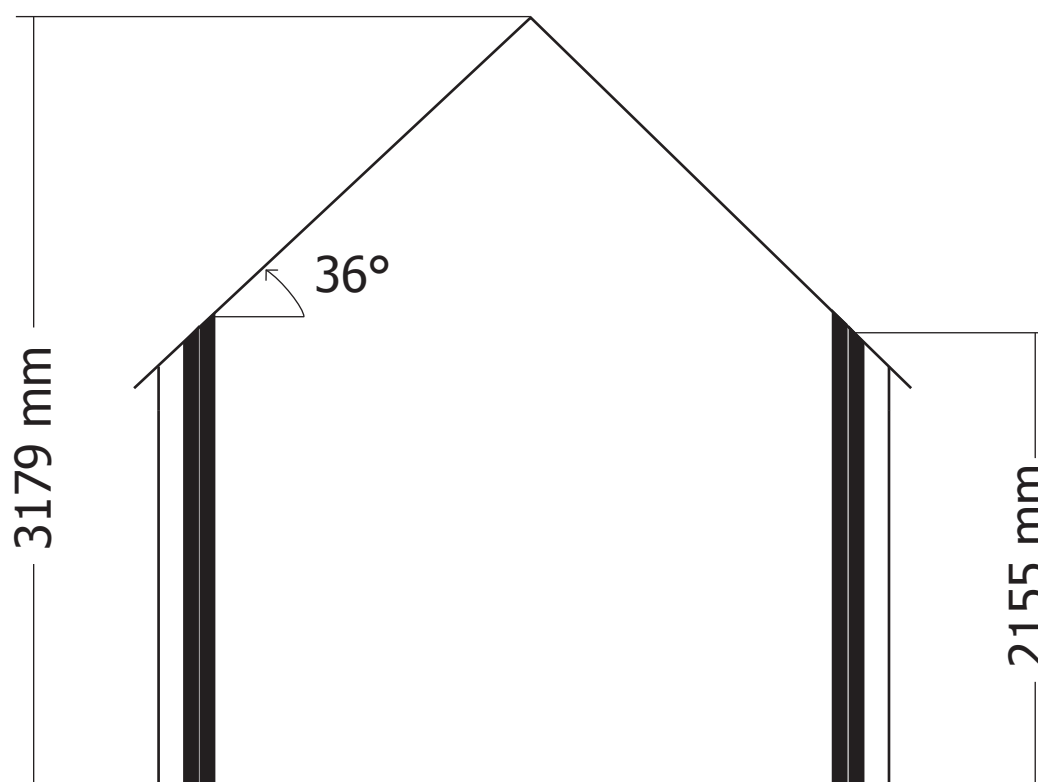

ZIJWAND - PAROI LATERALE

DAK - TOITURE

28MM 375X295 CM ZDVSP (ART 3600AB375)

ZIJAANZICHT - VUE LATERALE

VOORZIJDE - FACADE

DAK - TOITURE

OPGELET : Behandel **ELK** onderdeel grondig aan alle zijden met een degelijk product dat beschermt tegen zon, weer en wind en tegen insecten en schimmels, **VOOR** de montage.