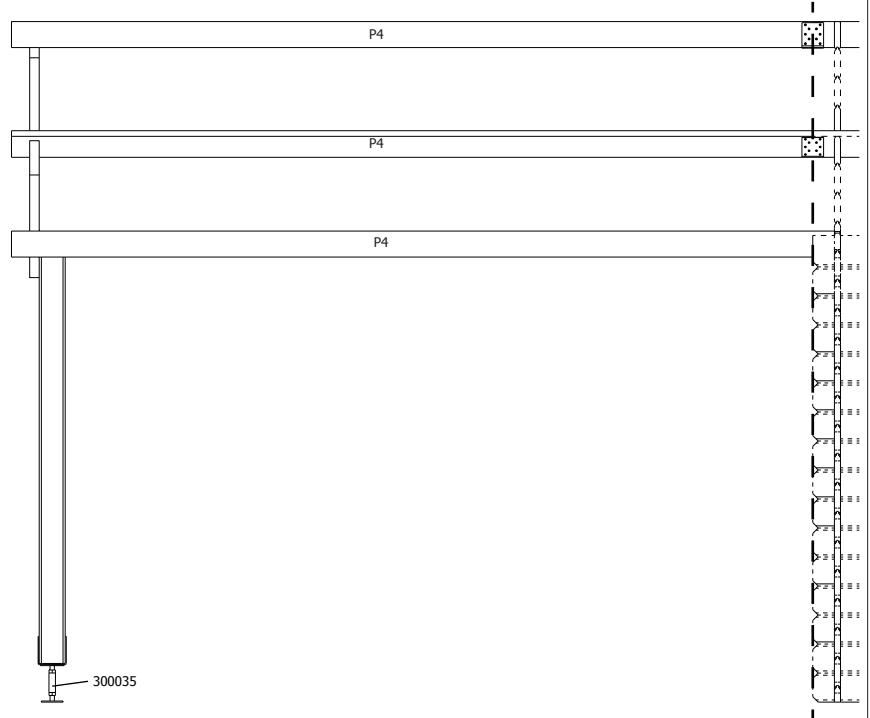

ZIJWAND - PAROI LATERALE

DAK - TOITURE

28MM 375X295 CM ZDVSP (ART 3600AB375)

ZIJAANZICHT - VUE LATERALE

VOORZIJDE - FACADE

DAK - TOITURE

OPGELET : Behandel **ELK** onderdeel grondig aan alle zijden met een degelijk product dat beschermt tegen zon, weer en wind en tegen insecten en schimmels, **VOOR** de montage.