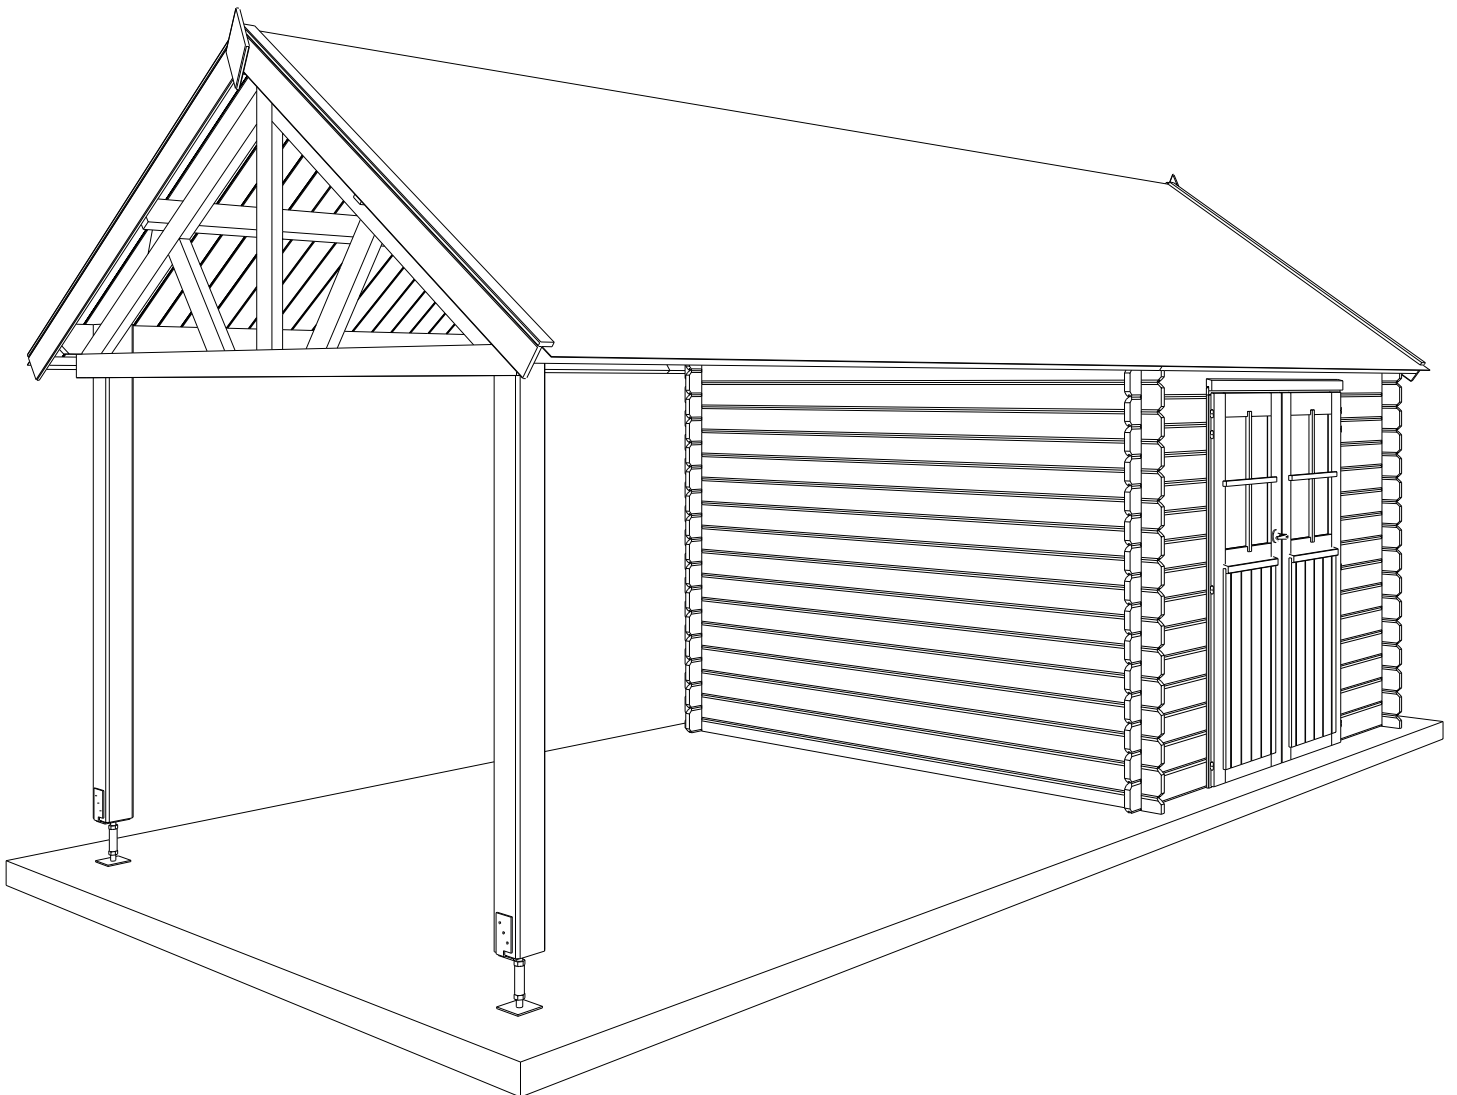

28MM 670X295 CM ZDDDC01 (ART 3601EXT)

WOODLANDS

QUALITY CABINS

GEDETAILLEERDE ONDERDELENLIJST

-

LISTE D'INVENTAIRE DETAILLEE

Download uw montage instructies op www.gardenas.be

Téléchargez vos instructions de montage sur www.gardenas.be

Onderdelenlijst
Liste d'inventaire

Typ
diamond **28mm 295x295 cm ZDDDC01**

3601

Artikel nr / Nr Article Afmeting / Dimension # Functie / Fonction
A B C

Wandelementen / Éléments des parois

C1/0739/0100 739 100 (-) **28** naast deur voorgevel / côté porte façade