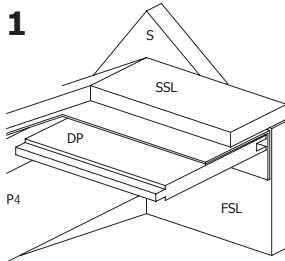

28MM 385X295 CM ZDDDC01 (ART3602)

VOORZIJDDE - FACADE

RUGZIJDDE - PAROI ARRIERE

ZIJWAND - PAROI LATERALE

ZIJWAND - PAROI LATERALE

DAK - TOITURE

DANGER

Beveilig uw aankoop tegen stormweer! Koop de Gardenas stormbeveiliging.