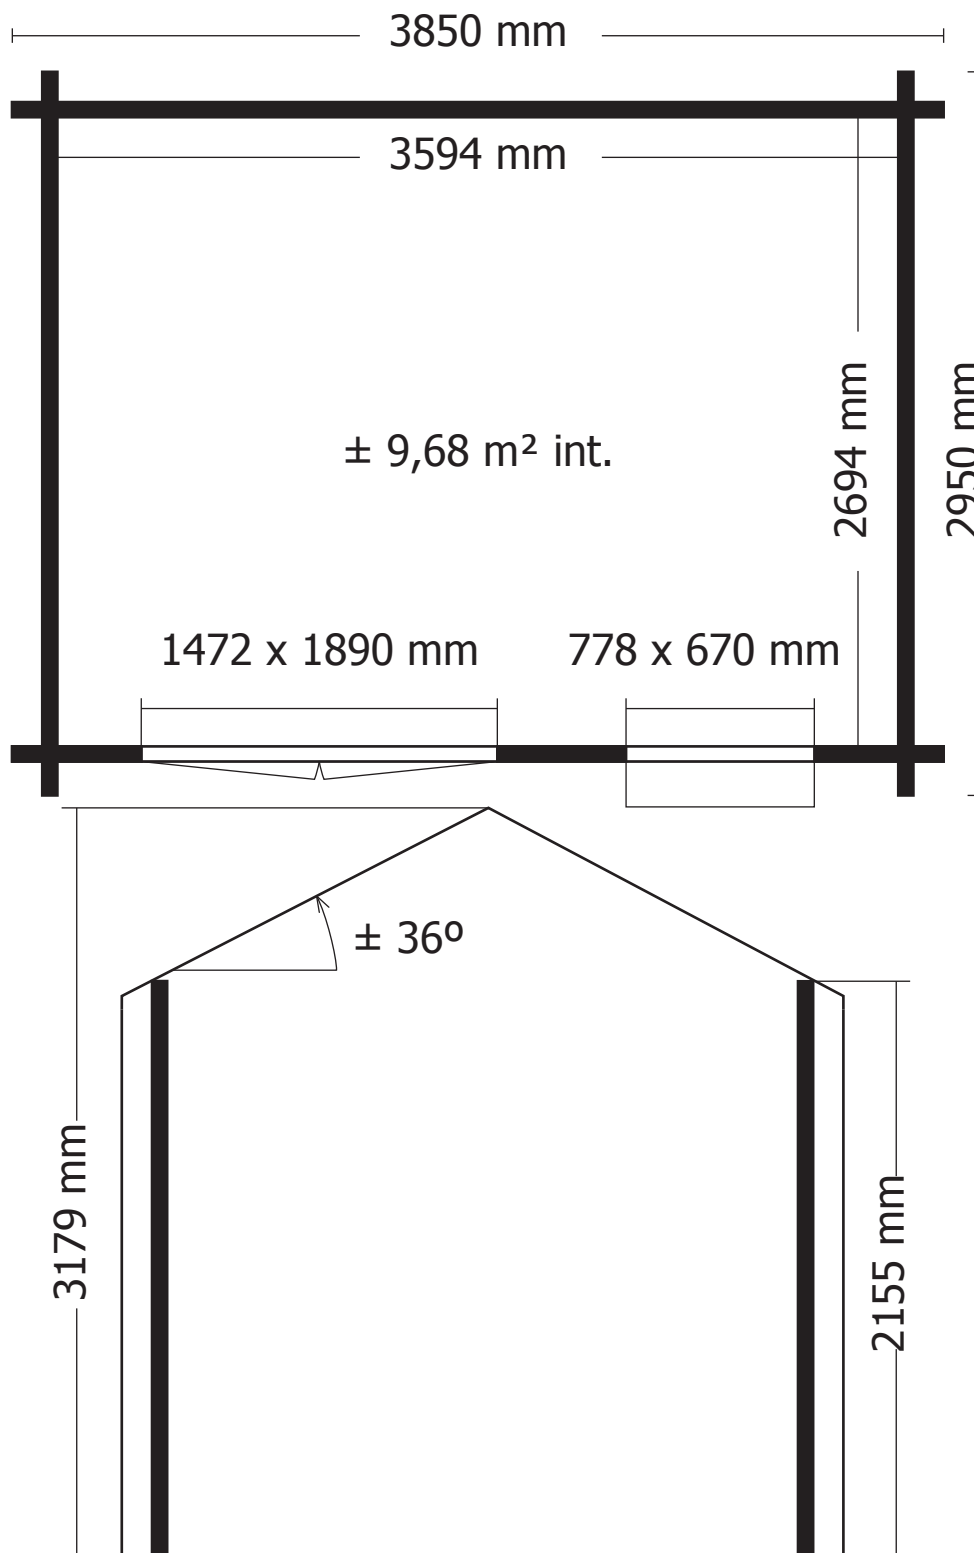

OPGELET : Behandel **ELK** onderdeel grondig aan alle zijden met een degelijk product dat beschermt tegen zon, weer en wind en tegen insecten en schimmels, **VOOR** de montage.

ATTENTION : Traitez à fond **CHAQUE** élément avec un produit protégeant contre les intempéries, les insectes et les moisissures intérieur et extérieur, **AVANT** le montage .