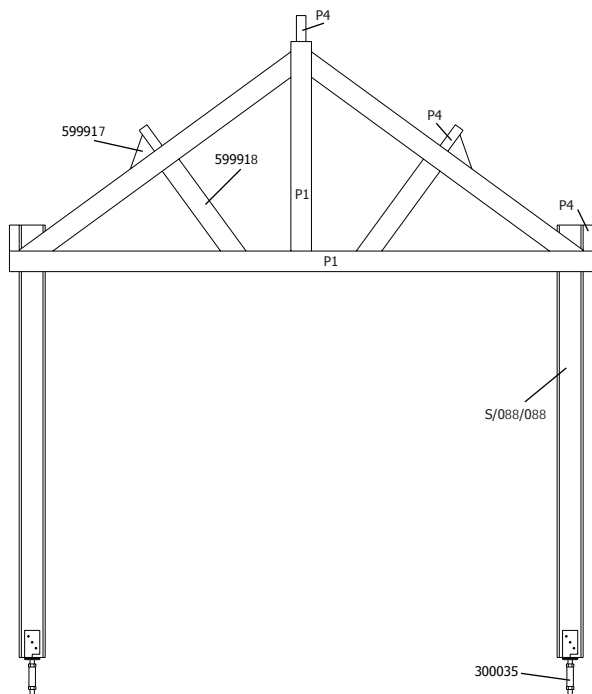

ZIJWAND - PAROI LATERALE

DAK - TOITURE

28MM 375X295 CM ZDVSP (ART 3600AB375)

ZIJAANZICHT - VUE LATERALE

VOORZIJDE - FACADE

DAK - TOITURE

OPGELET : Behandel **ELK** onderdeel grondig aan alle zijden met een degelijk product dat beschermt tegen zon, weer en wind en tegen insecten en schimmels, **VOOR** de montage.