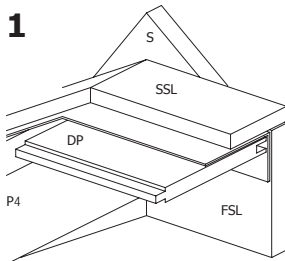

B/3600AB375 1 zak beslag / sachet quincaillerie

3184P/1-8 5 (6 voor/pour ref 3602EXT)
pakken shingles / paquets de bardeaux

28MM 385X295 CM ZDDDC01 (ART3602)

VOORZIJDE - FACADE

RUGZIJDE - PAROI ARRIERE

ZIJWAND - PAROI LATERALE

ZIJWAND - PAROI LATERALE

DAK - TOITURE

28MM 375X295 CM ZDVSP (ART 3600AB375)

ZIJAANZICHT - VUE LATERALE

VOORZIJDE - FACADE

DAK - TOITURE

OPGELET : Behandel **ELK** onderdeel grondig aan alle zijden met een degelijk product dat beschermt tegen zon, weer en wind en tegen insecten en schimmels, **VOOR** de montage.