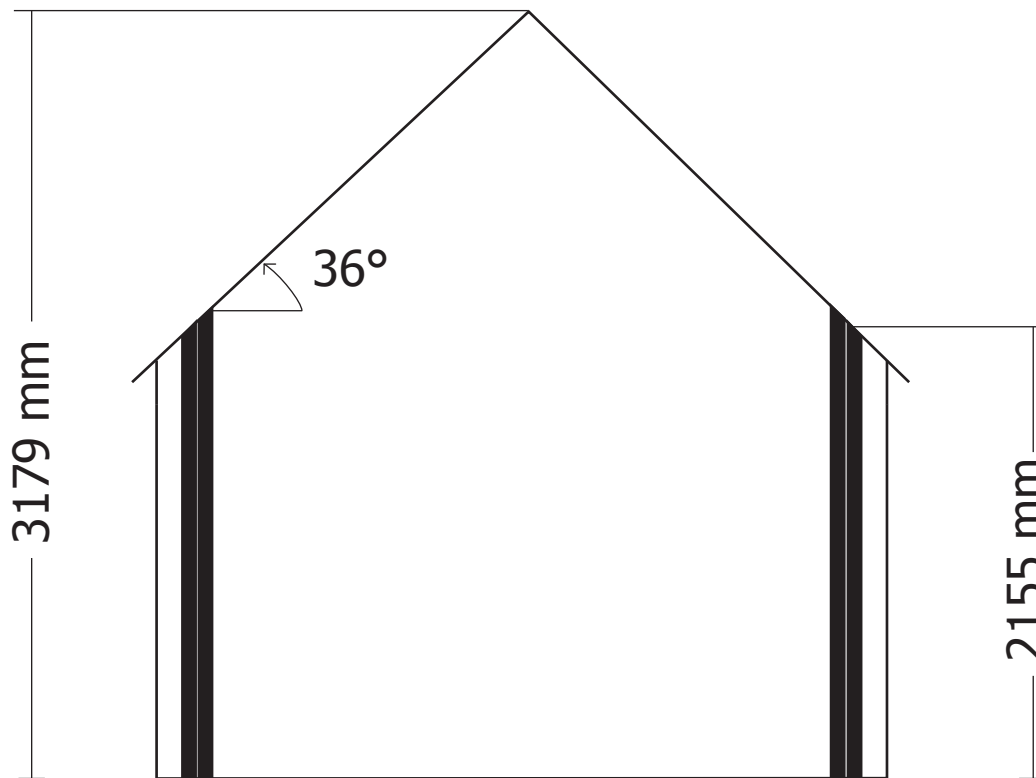

ZIJWAND - PAROI LATERALE

DAK - TOITURE

28MM 375X295 CM ZDVSP (ART 3600AB375)

ZIJAANZICHT - VUE LATERALE

VOORZIJDE - FACADE

DAK - TOITURE

OPGELET : Behandel **ELK** onderdeel grondig aan alle zijden met een degelijk product dat beschermt tegen zon, weer en wind en tegen insecten en schimmels, **VOOR** de montage.