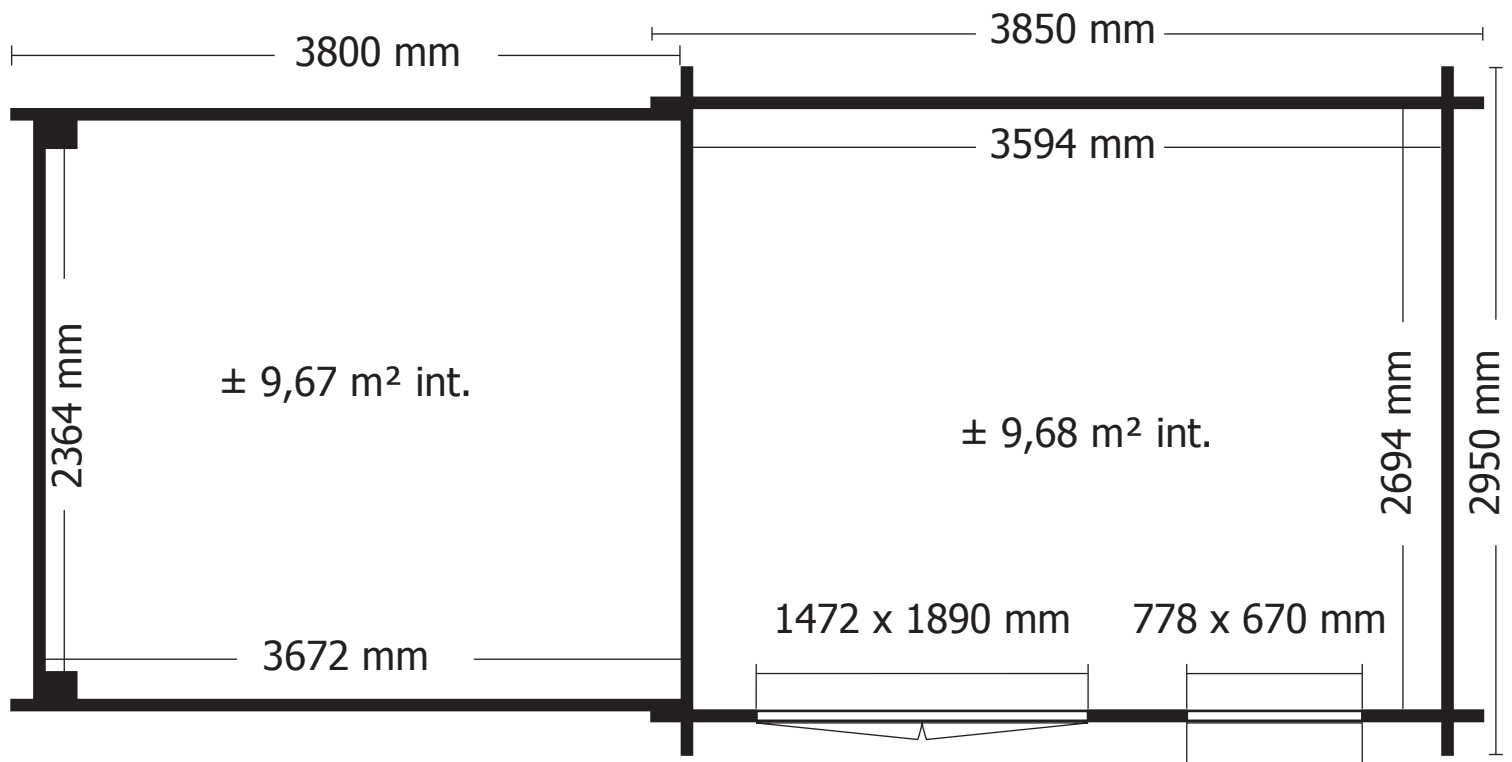

ZIJWAND - PAROI LATERALE

DAK - TOITURE

28MM 375X295 CM ZDVSP (ART 3600AB375)

ZIJAANZICHT - VUE LATERALE

VOORZIJDE - FACADE

DAK - TOITURE

OPGELET : Behandel **ELK** onderdeel grondig aan alle zijden met een degelijk product dat beschermt tegen zon, weer en wind en tegen insecten en schimmels, **VOOR** de montage.