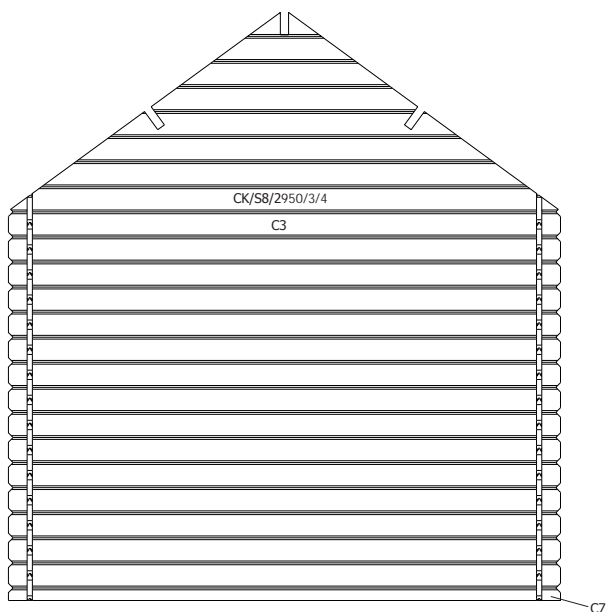

ZIJWAND - PAROI LATERALE

DAK - TOITURE

28MM 375X295 CM ZDVSP (ART 3600AB375)

ZIJAANZICHT - VUE LATERALE

VOORZIJDE - FACADE

DAK - TOITURE

OPGELET : Behandel **ELK** onderdeel grondig aan alle zijden met een degelijk product dat beschermt tegen zon, weer en wind en tegen insecten en schimmels, **VOOR** de montage.