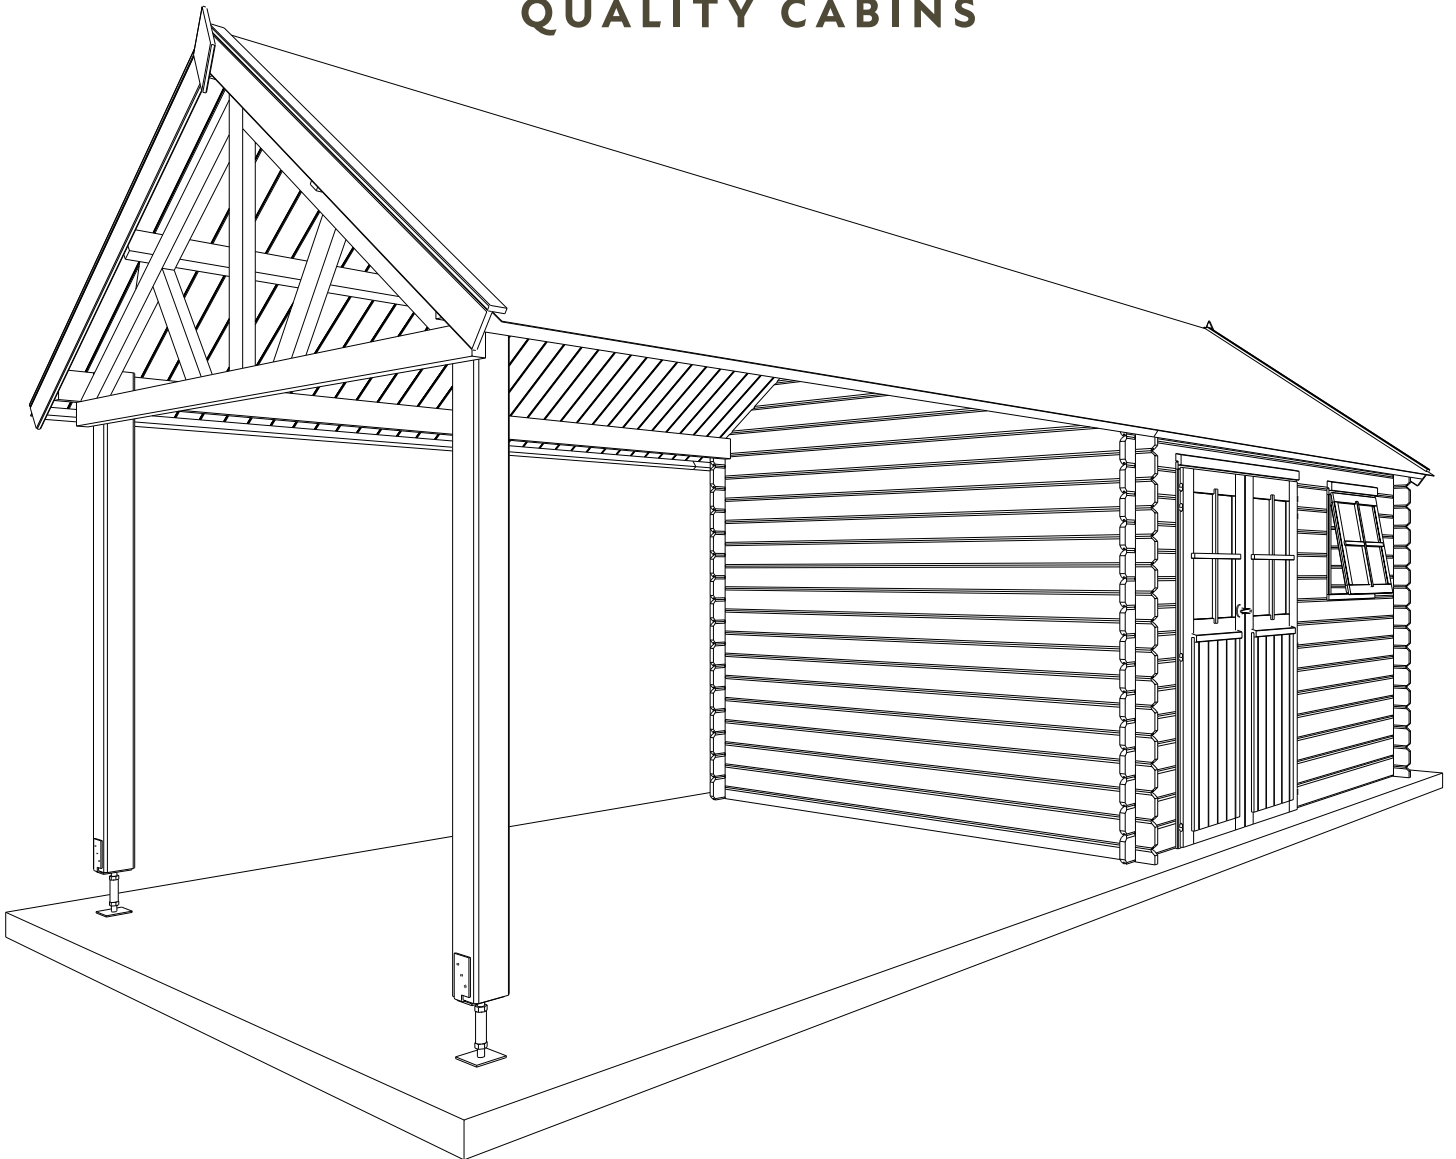

28MM 760X295 CM ZDDDC01 (ART 3602EXT)

WOODLANDS

QUALITY CABINS

GEDETAILEERDE ONDERDELENLIJST

-

LISTE D'INVENTAIRE DETAILLEE

Download uw montage instructies op www.gardenas.be

Téléchargez vos instructions de montage sur www.gardenas.be