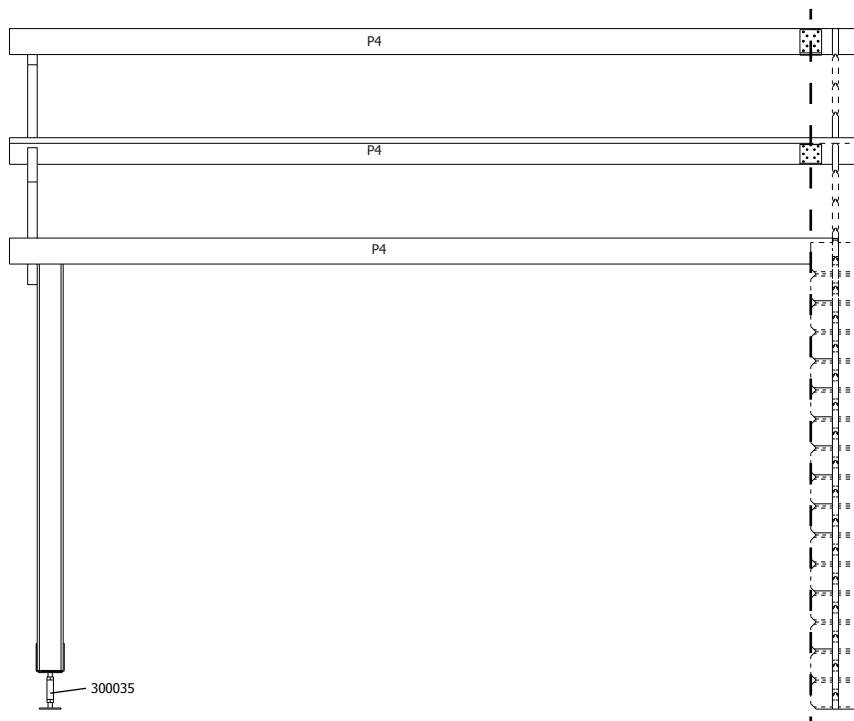

ZIJWAND - PAROI LATERALE

DAK - TOITURE

28MM 375X295 CM ZDVSP (ART 3600AB375)

ZIJAANZICHT - VUE LATERALE

VOORZIJDE - FACADE

DAK - TOITURE

OPGELET : Behandel **ELK** onderdeel grondig aan alle zijden met een degelijk product dat beschermt tegen zon, weer en wind en tegen insecten en schimmels, **VOOR** de montage.