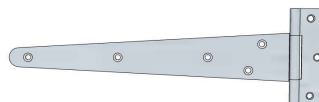

4 set

Staartscharnier - Penture anglaise (300mm)
(Ref = 300003)