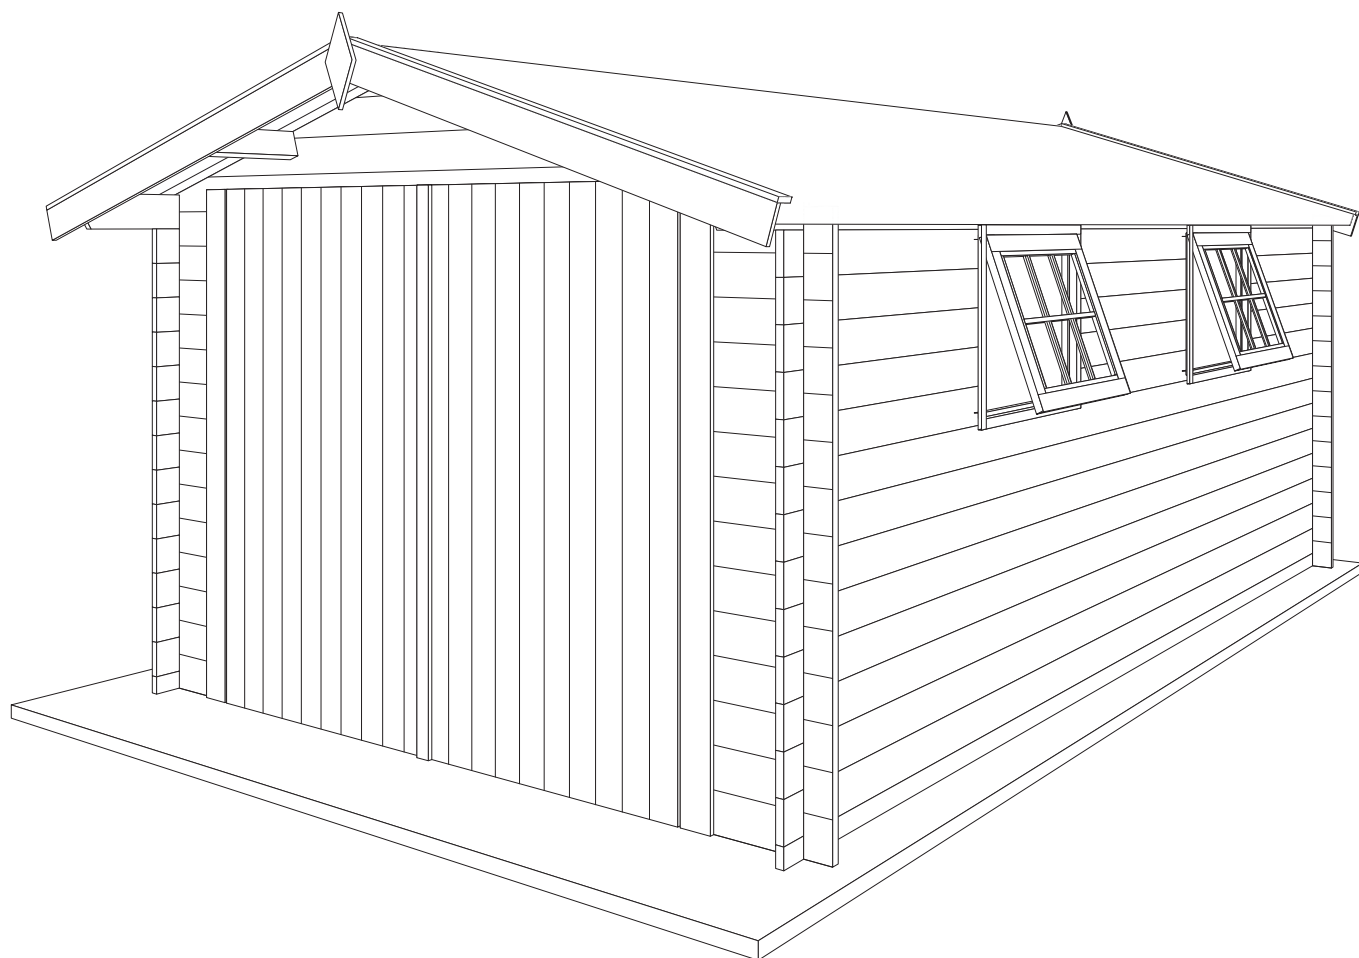

28MM 320X505 CM SDDDP01 (ART 3001)

GARDENAS

TIMBER GARDEN CONSTRUCTIONS

GEDETAILLEERDE ONDERDELENLIJST

-

LISTE D'INVENTAIRE DETAILLEE

Onderdelenlijst Liste d'inventaire

Typ **28mm 320x505 SDDDP01L**

3001

Artikel nr / Nr Article Afmeting / Dimension # Functie / Fonction
A B C

Wandelementen / Éléments des parois

A1/0402/0100 402 100 (-) **28** naast poort voorgevel / côté porte façade
A1/0973/0100 973 100 (-) **10** naast raam zijgevel / côté fenêtre paroi latéral