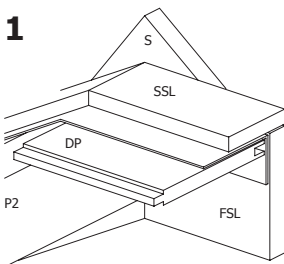

28MM 320X505 CM SDDDP01 (ART 3001)

VOORZIJDDE - FACADE

RUGZIJDDE - PAROI ARRIERE

ZIJWAND - PAROI LATERALE

ZIJWAND - PAROI LATERALE

DAK - TOITURE

OPGELET : Behandel **ELK** onderdeel grondig aan alle zijden met een degelijk product dat beschermt tegen zon, weer en wind en tegen insecten en schimmels, **VOOR** de montage.