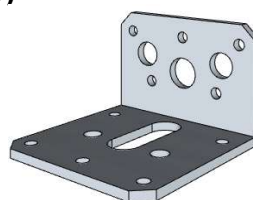

28MM 320X505 CM SDDDP01 (ART 3001)

VOORZIJDDE - FACADE

RUGZIJDDE - PAROI ARRIERE

ZIJWAND - PAROI LATERALE

ZIJWAND - PAROI LATERALE

DAK - TOITURE

OPGELET : Behandel **ELK** onderdeel grondig aan alle zijden met een degelijk product dat beschermt tegen zon, weer en wind en tegen insecten en schimmels, **VOOR** de montage.

ATTENTION : Traitez à fond **CHAQUE** élément avec un produit protègent contre les intempéries, les insectes et les moisissures intérieur et extérieur, **AVANT** le montage .

B/3001**aantal / nombre****Slot - Serrure (deadbolt)**
(Ref = 300027)**1****Scharnier paumelle klein - Charnière paumelle petit**
(Ref = 300013)**4 set****Staartscharnier - Penture anglaise (300mm)**
(Ref = 300003)**6****Staartgrendel - Verrou baïonnette (300mm)**
(Ref = 300005)**2****Raamuitzetter wit - Entrebâilleur blanc**
(Ref = 300009)**2****Hoekijzer groot - Equerre grand (60x60x40)**
(Ref = 300024)**2****Blokje - Bloc (70x60x15)**
(Ref = S/015/060/0070)**4****Schildje - Ecusson**
(Ref = S)**2****Nagels - Clous****2,5x50mm**
(Ref = 361001)**1x 750****3x14mm**
(Ref = 362002)**2 x 200g****Schroeven - Vis****25mm**
(Ref = 310018)**24****35mm**
(Ref = 310007)**42****70mm**
(Ref = 310009)**26**