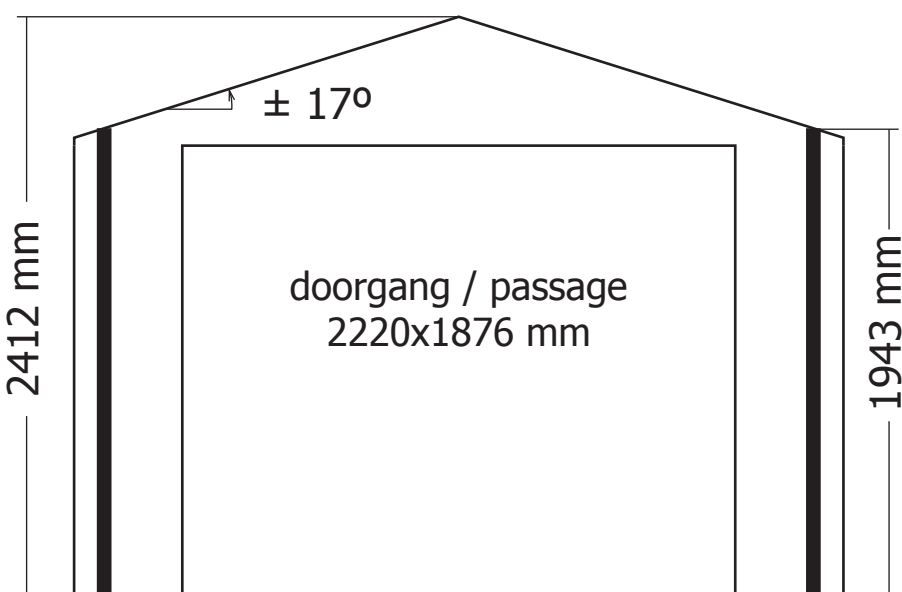

28MM 320X505 CM SDDDP01 (ART 3001)

VOORZIJDDE - FACADE

RUGZIJDDE - PAROI ARRIERE

ZIJWAND - PAROI LATERALE

ZIJWAND - PAROI LATERALE

DAK - TOITURE

OPGELET : Behandel **ELK** onderdeel grondig aan alle zijden met een degelijk product dat beschermt tegen zon, weer en wind en tegen insecten en schimmels, **VOOR** de montage.