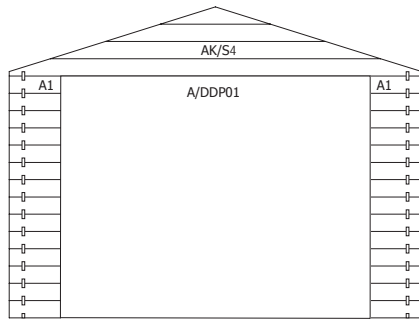

28MM 320X505 CM SDDDP01 (ART 3001)

VOORZIJDDE - FACADE