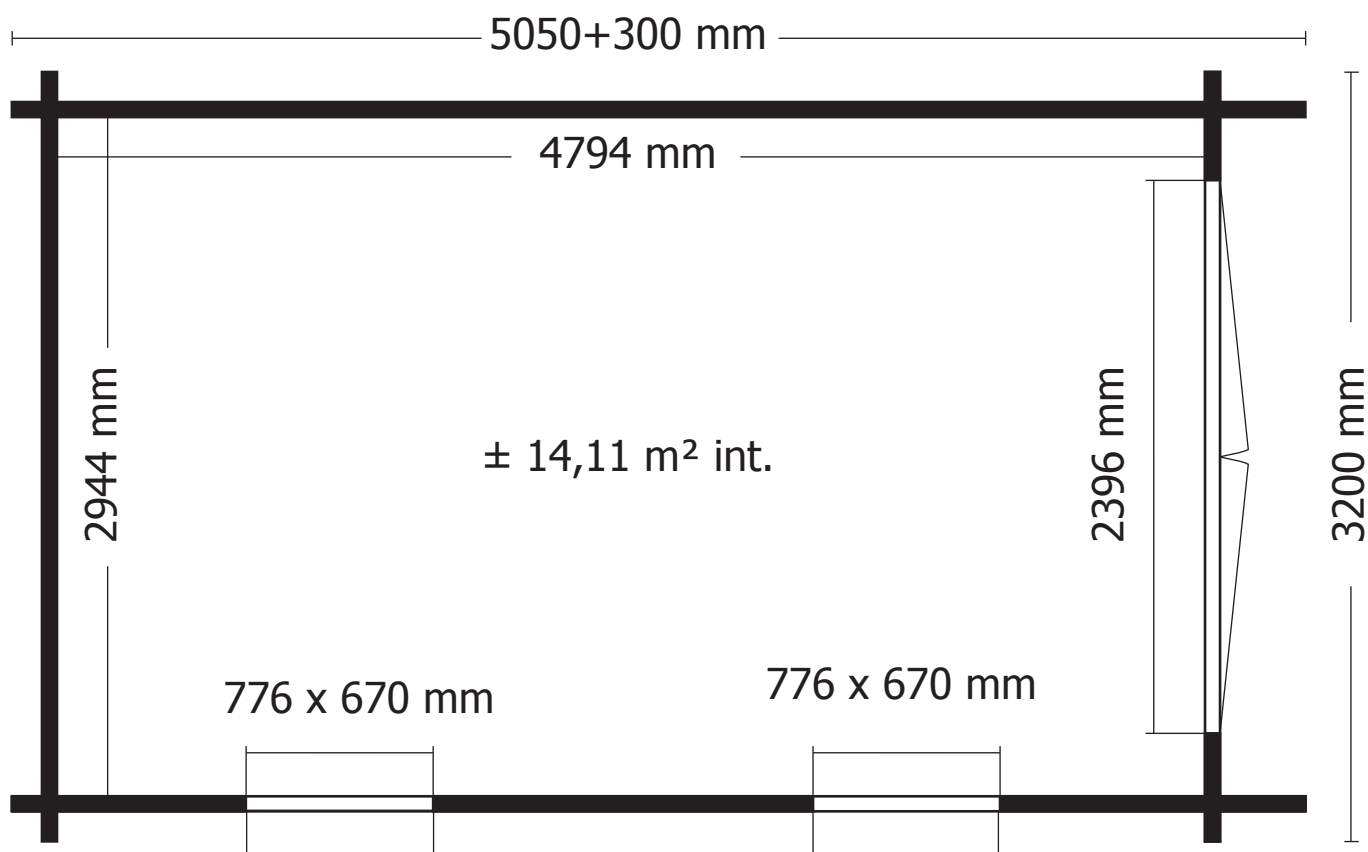

28MM 320X505 CM SDDDP01 (ART 3001)

VOORZIJDDE - FACADE

RUGZIJDDE - PAROI ARRIERE

ZIJWAND - PAROI LATERALE

ZIJWAND - PAROI LATERALE

DAK - TOITURE

OPGELET : Behandel **ELK** onderdeel grondig aan alle zijden met een degelijk product dat beschermt tegen zon, weer en wind en tegen insecten en schimmels, **VOOR** de montage.