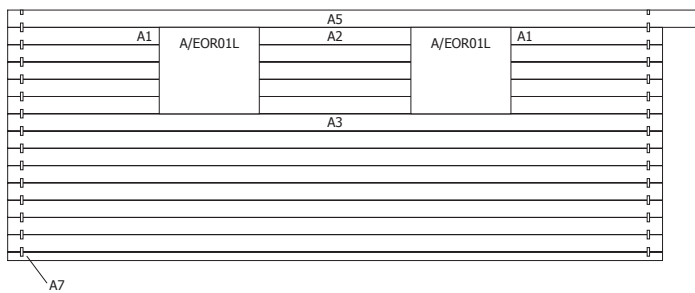

28MM 320X505 CM SDDDP01 (ART 3001)

VOORZIJDDE - FACADE

RUGZIJDDE - PAROI ARRIERE

ZIJWAND - PAROI LATERALE

ZIJWAND - PAROI LATERALE

DAK - TOITURE

OPGELET : Behandel **ELK** onderdeel grondig aan alle zijden met een degelijk product dat beschermt tegen zon, weer en wind en tegen insecten en schimmels, **VOOR** de montage.