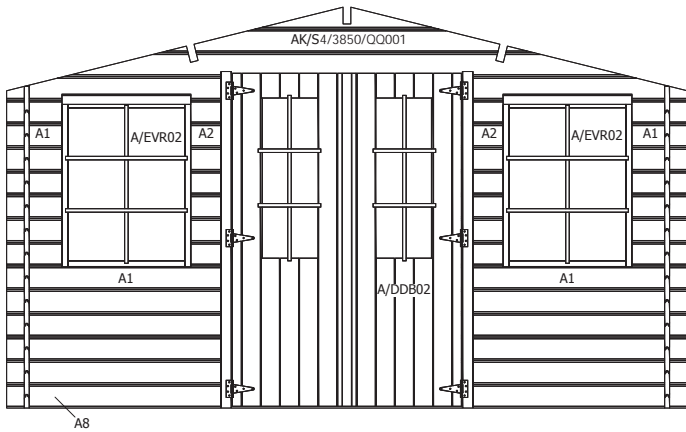

28MM 385X295CM SDDDB (ART3077)

VOORZIJDDE - FACADE