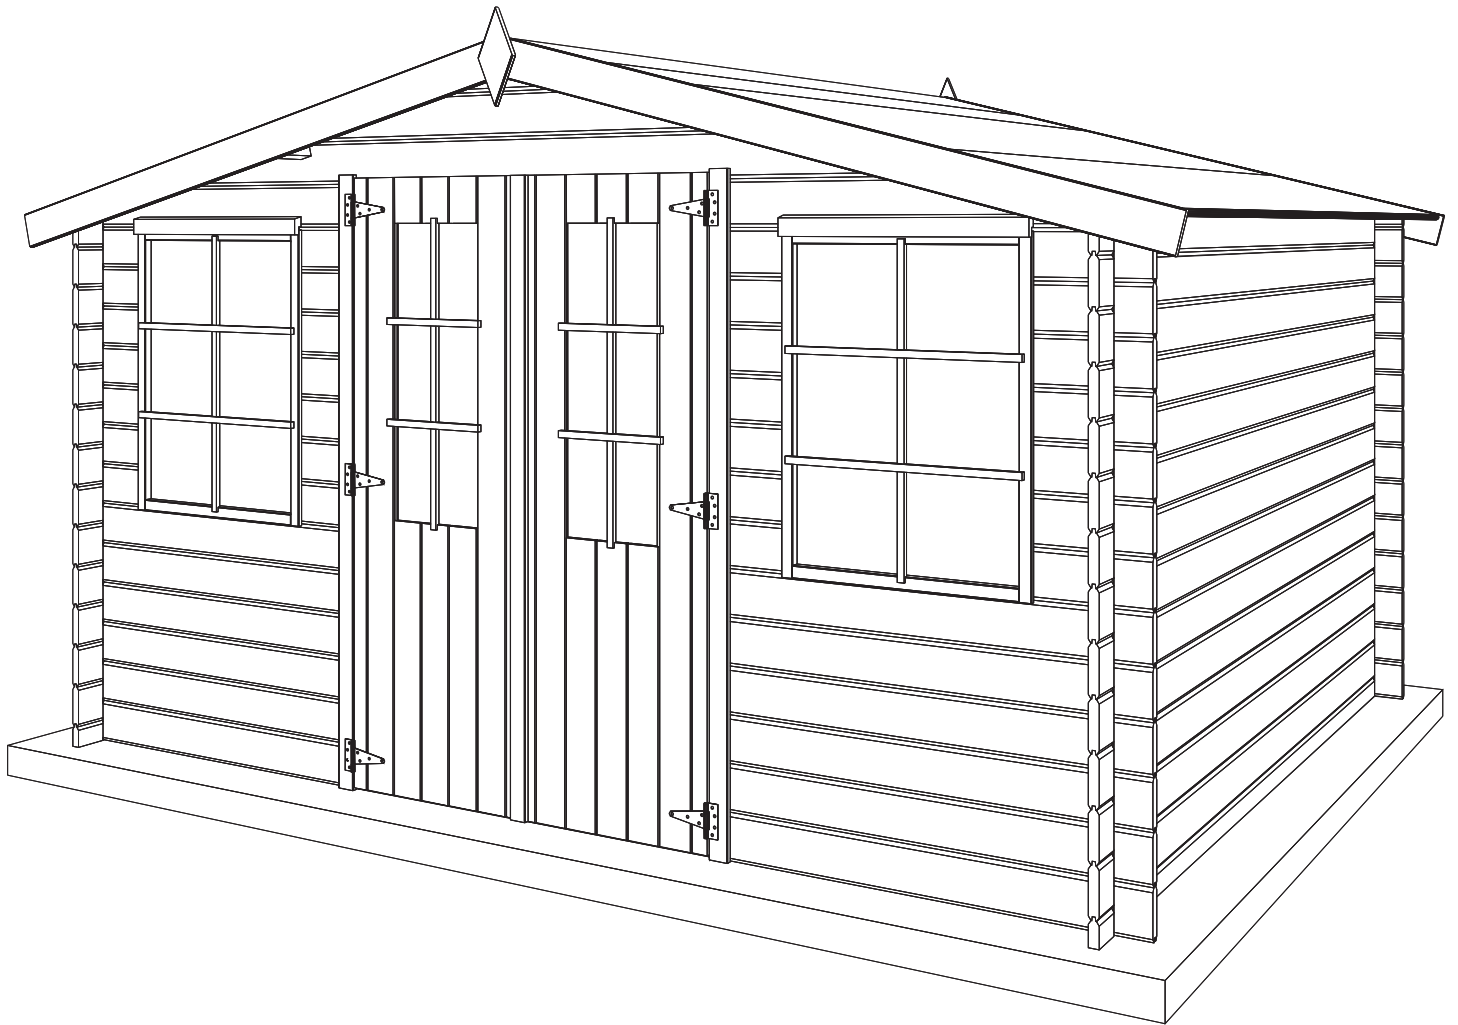

28MM 385X295CM SDDDb (ART 3077)

GARDENAS

TIMBER GARDEN CONSTRUCTIONS

GEDETAILLEERDE ONDERDELENLIJST

-

LISTE D'INVENTAIRE DETAILLEE

Onderdelenlijst Liste d'inventaire

Typ 28mm 385x295 cm SDDDb (APD)