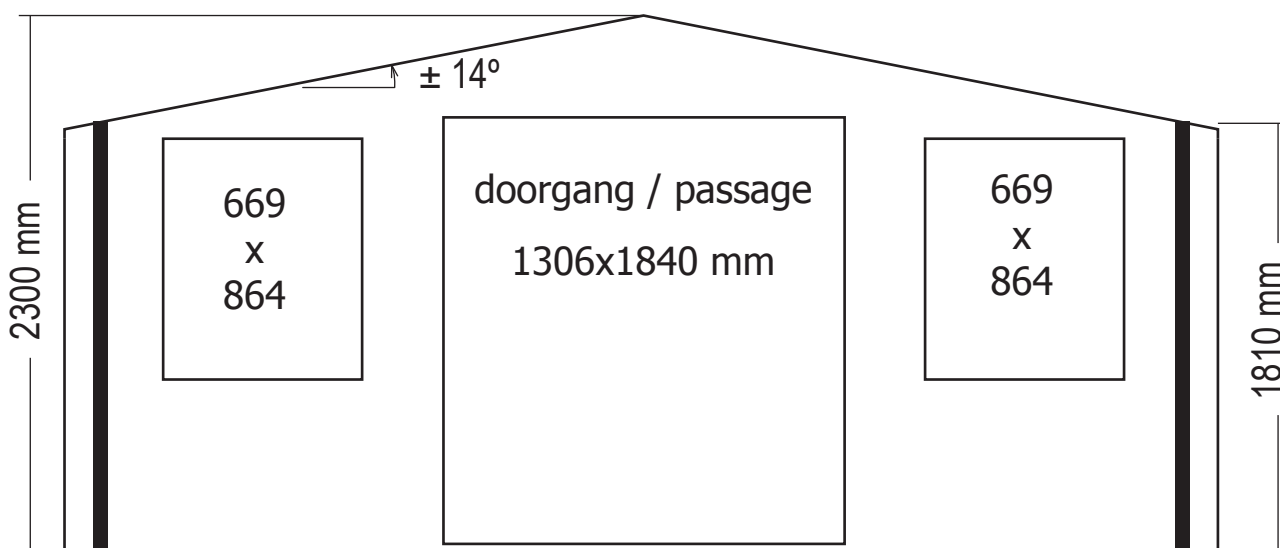

ZIJWAND - PAROI LATERALE

ZIJWAND - PAROI LATERALE

DAK - TOITURE

OPGELET : Behandel **ELK** onderdeel grondig aan alle zijden met een degelijk product dat beschermt tegen zon, weer en wind en tegen insecten en schimmels, **VOOR** de montage.