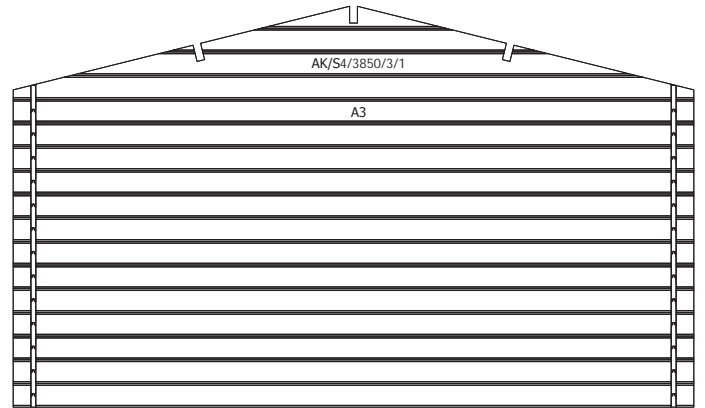

RUGZIJDDE - PAROI ARRIERE