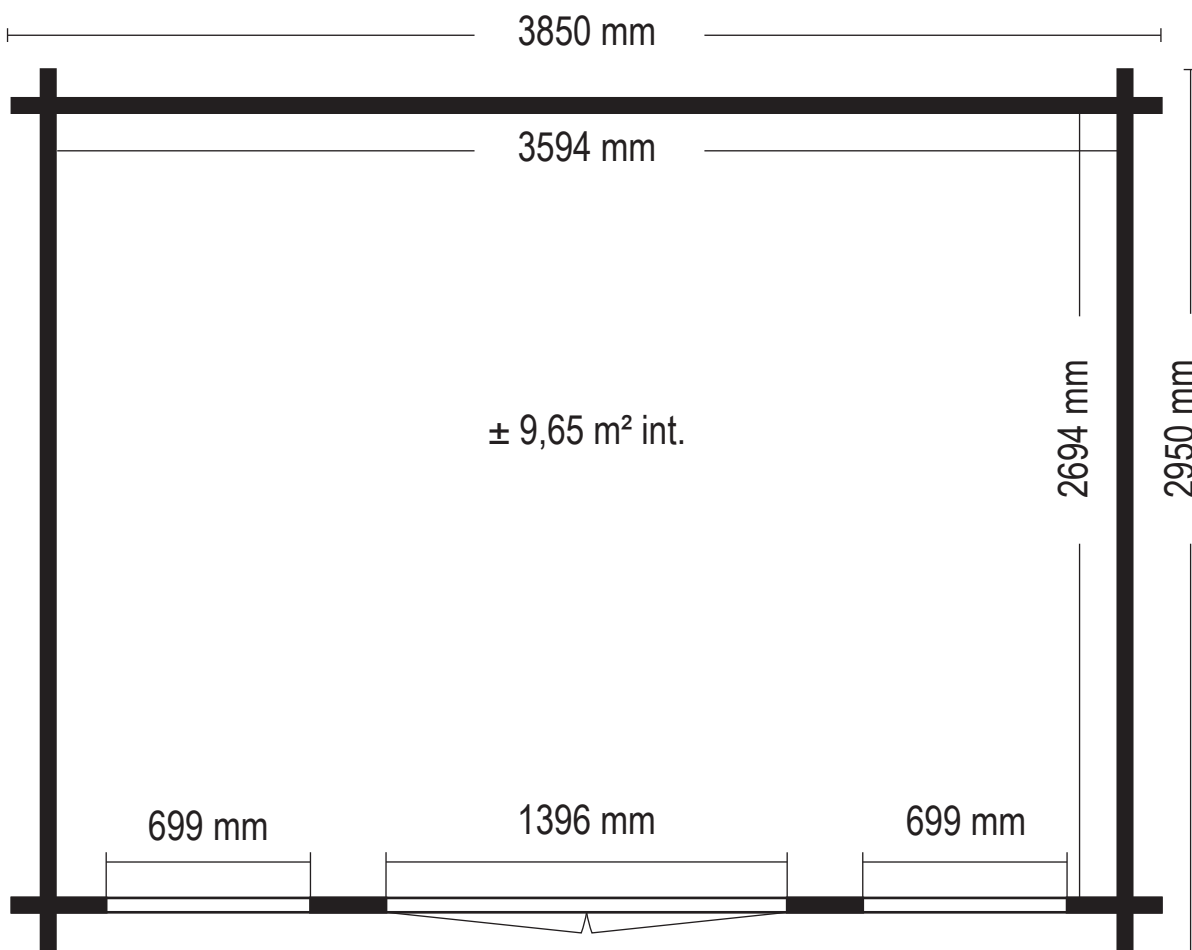

OPGELET : Behandel **ELK** onderdeel grondig aan alle zijden met een degelijk product dat beschermt tegen zon, weer en wind en tegen insecten en schimmels, **VOOR** de montage.

ATTENTION : Traitez à fond **CHAQUE** élément avec un produit protégeant contre les intempéries, les insectes et les moisissures intérieur et extérieur, **AVANT** le montage .