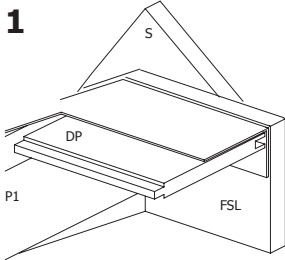

3183R0920/1	9200			1	roofing rol / rouleau 9,2 m snij in 3x3,05 m / coupez en 3x3,05 m
-------------	------	--	--	----------	--

28MM 385X295CM SDDDB (ART3077)

VOORZIJDDE - FACADE

RUGZIJDDE - PAROI ARRIERE

ZIJWAND - PAROI LATERALE

ZIJWAND - PAROI LATERALE

DAK - TOITURE

OPGELET : Behandel **ELK** onderdeel grondig aan alle zijden met een degelijk product dat beschermt tegen zon, weer en wind en tegen insecten en schimmels, **VOOR** de montage.