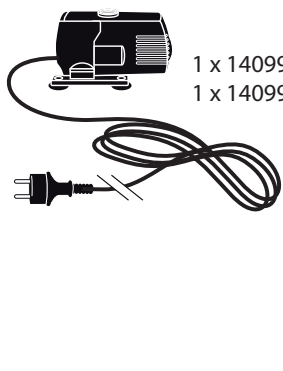

~ Basel ~

Contents / Inhalt / Contenu / Inhoud:

1 x 1409958 EU
1 x 1409959 UK

0,5m x 1353006

1 x 1358649

1 x 1418918

1 x 1409848 EU
1 x 1409549 UK

1

2

3

- During severe frost switch off the pump, remove ornament and pump!
- Bei strengem Frost sollte das Set aus geschaltet sowie das DekoElement und Pumpe entfernt werden!
- Tijdens strenge vorst set uit schakelen, ornament en pomp verwijderen!
- Protégez votre fontaine décorative et mettez votre pompe à l'arrêt pendant la période d'hiver.