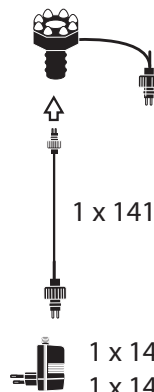

~ Basel ~

Contents / Inhalt / Contenu / Inhoud:

1 x 1409958 EU
1 x 1409959 UK

0,5m x 1353006

1 x 1358649

1 x 1418918

1 x 1409848 EU
1 x 1409549 UK

1

2

3

- During severe frost switch off the pump, remove ornament and pump!
- Bei strengem Frost sollte das Set aus geschaltet sowie das DekoElement und Pumpe entfernt werden!
- Tijdens strenge vorst set uit schakelen, ornament en pomp verwijderen!
- Protégez votre fontaine décorative et mettez votre pompe à l'arrêt pendant la période d'hiver.