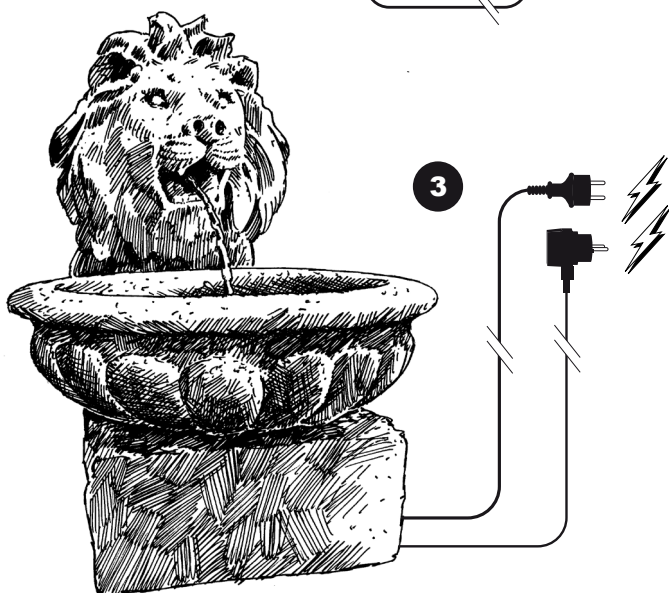

~ Basel ~

Contents / Inhalt / Contenu / Inhoud:

1 x 1409958 EU
1 x 1409959 UK

0,5m x 1353006

1 x 1358649

1 x 1418918

1 x 1409848 EU
1 x 1409549 UK

1

2

3

- During severe frost switch off the pump, remove ornament and pump!
- Bei strengem Frost sollte das Set aus geschaltet sowie das DekoElement und Pumpe entfernt werden!
- Tijdens strenge vorst set uit schakelen, ornament en pomp verwijderen!
- Protégez votre fontaine décorative et mettez votre pompe à l'arrêt pendant la période d'hiver.