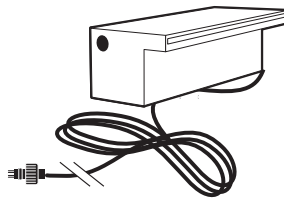

# ~ Vicenza ~

Contents / Inhalt / Contenu / Inhoud:

1 x 1409969 EU  
1 x 1409967 UK

1m x 1353004

1 x 1418661 EU  
1 x 1418761 UK

(LED-strip (1418030) 30 cm inside)

1 x 1322026

1 x 1322017