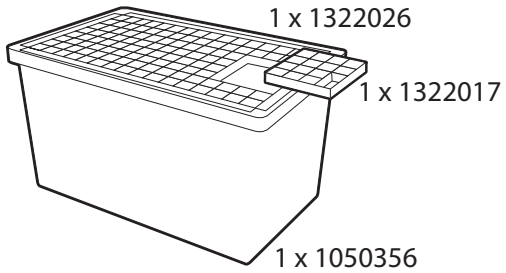

# ~ Vicenza ~

Contents / Inhalt / Contenu / Inhoud:

1 x 1409969 EU  
1 x 1409967 UK

1m x 1353004

1 x 1418661 EU  
1 x 1418761 UK

(LED-strip (1418030) 30 cm inside)

1 x 1322026

1 x 1322017