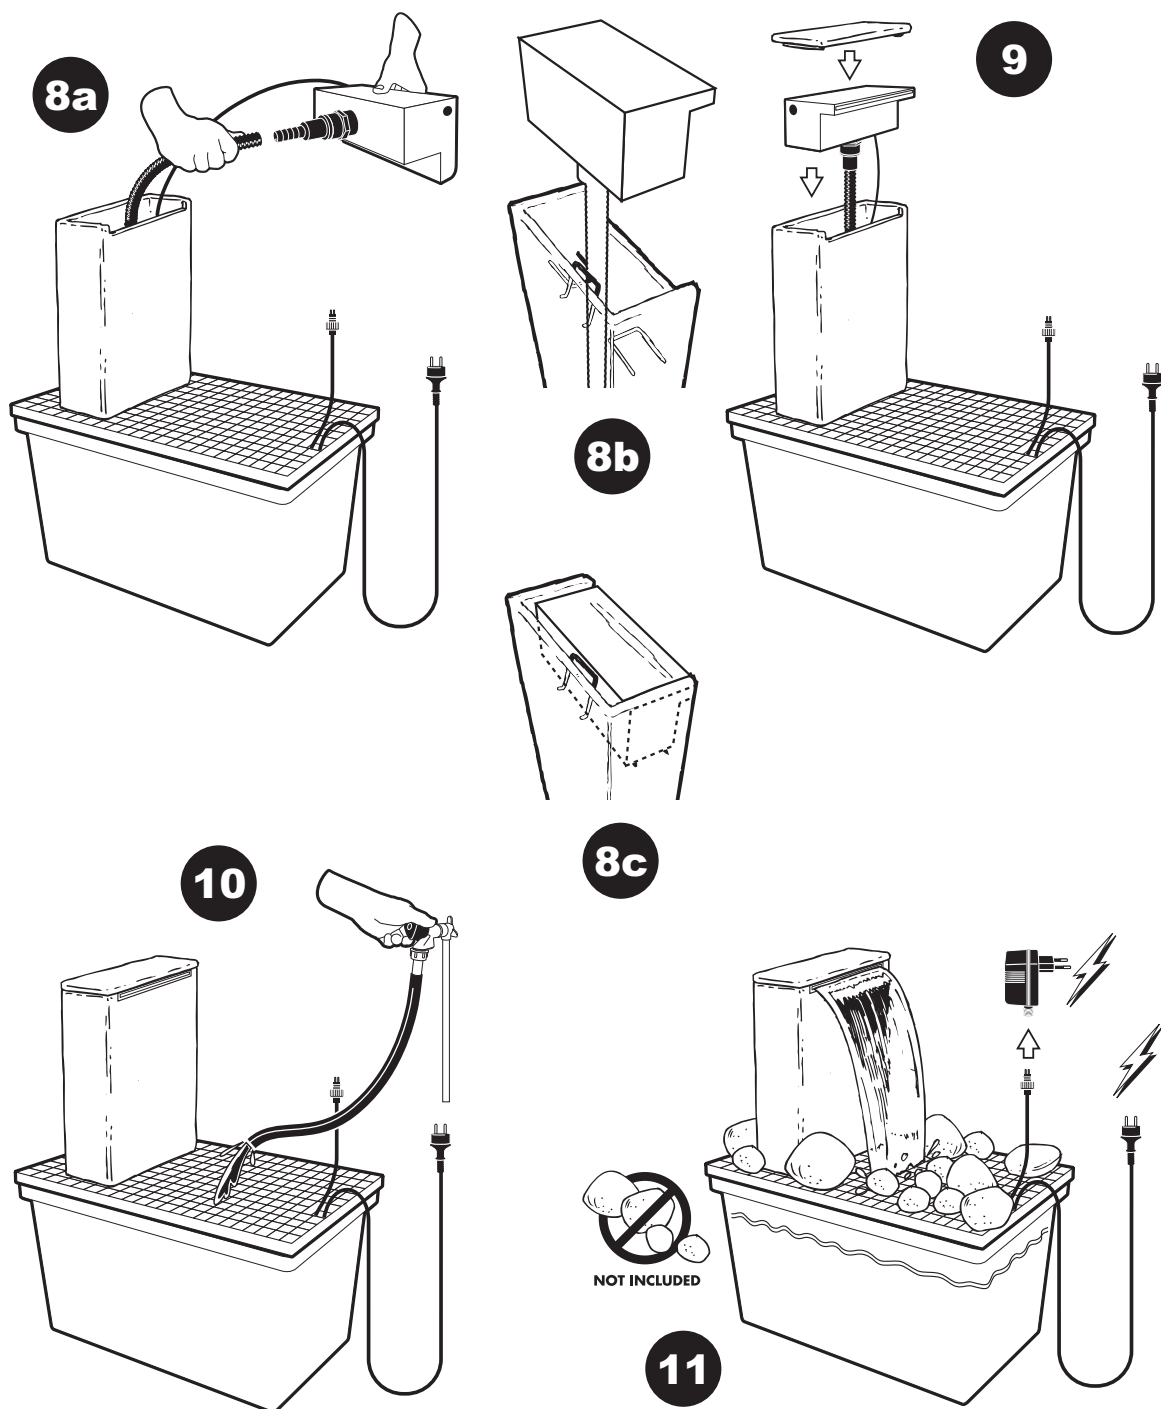

~ Vicenza ~

- During severe frost switch off the pump, remove ornament and pump!
- Bei strengem Frost sollte das Set ausgeschaltet sowie das Deko-Element und Pumpe entfernt werden!
- Tijdens strenge vorst set uitschakelen, ornament en pomp verwijderen!
- Protégez votre fontaine décorative et mettez votre pompe à l'arrêt pendant la période d'hiver.