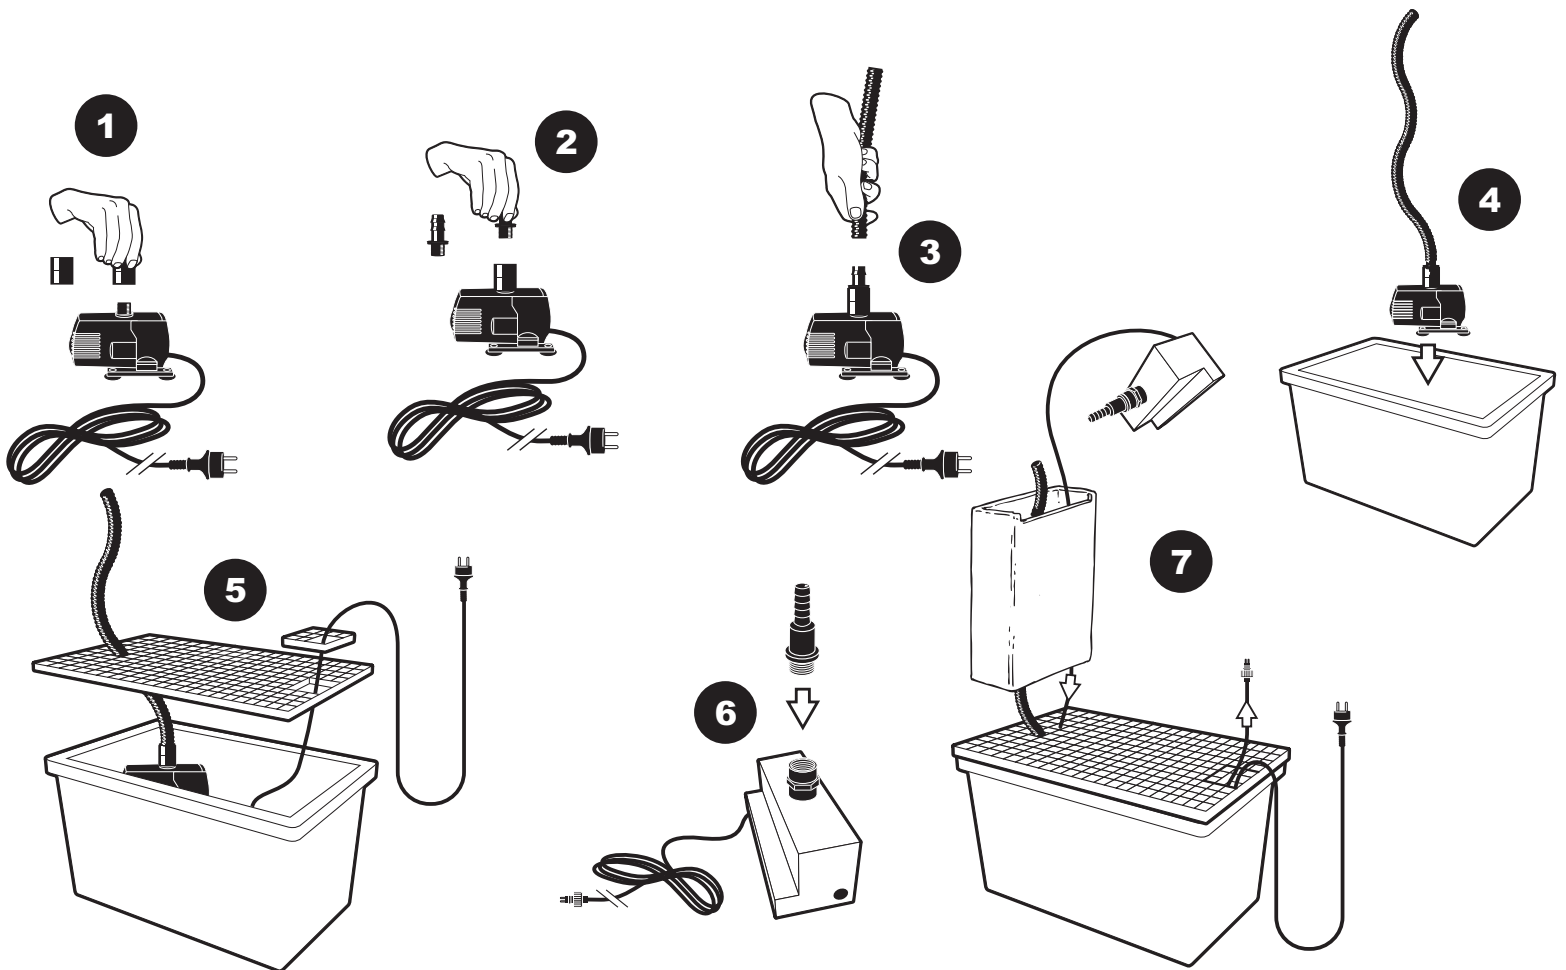

~ Vicenza ~

Contents / Inhalt / Contenu / Inhoud:

1 x 1409969 EU
1 x 1409967 UK

1m x 1353004

1 x 1418661 EU
1 x 1418761 UK

(LED-strip (1418030) 30 cm inside)

1 x 1322026

1 x 1322017

1 x 1050356

1 x 1418261

1 x 1418461

1 x 1373014

1 x 1409848 EU
1 x 1409549 UK

AcquaArte