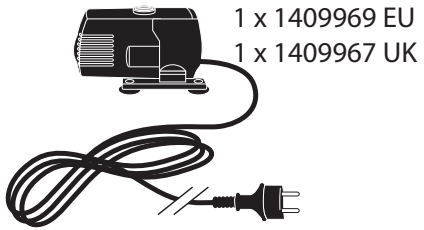

# ~ Vicenza ~

Contents / Inhalt / Contenu / Inhoud:

1 x 1409969 EU  
1 x 1409967 UK

1m x 1353004

1 x 1418661 EU  
1 x 1418761 UK

(LED-strip (1418030) 30 cm inside)

1 x 1322026

1 x 1322017

1 x 1050356

1 x 1418261

1 x 1418461

1 x 1373014

1 x 1409848 EU  
1 x 1409549 UK