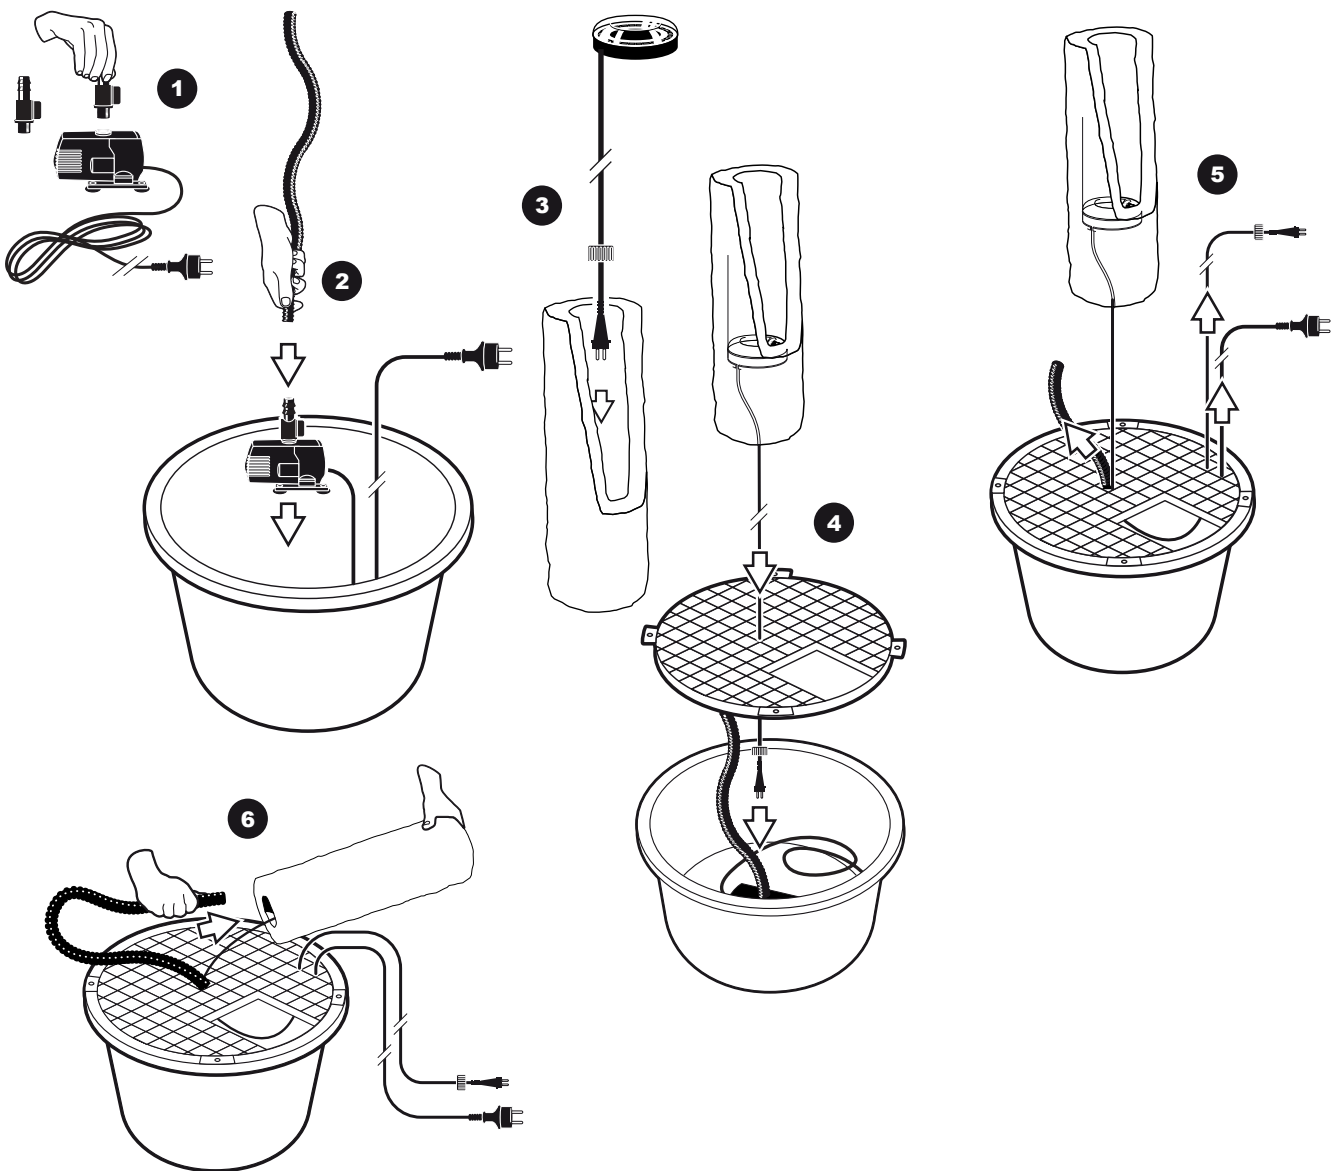

~ Oviedo ~

Contents / Inhalt / Contenu / Inhoud:

AcquaArte

~ Oviedo ~

- During severe frost switch off the pump, remove ornament and pump!
- Bei strengem Frost sollte das Set ausgeschaltet sowie das Deko-Element und Pumpe entfernt werden!
- Tijdens strenge vorst set uitschakelen, ornament en pomp verwijderen!
- Protégez votre fontaine décorative et mettez votre pompe à l'arrêt pendant la période d'hiver.