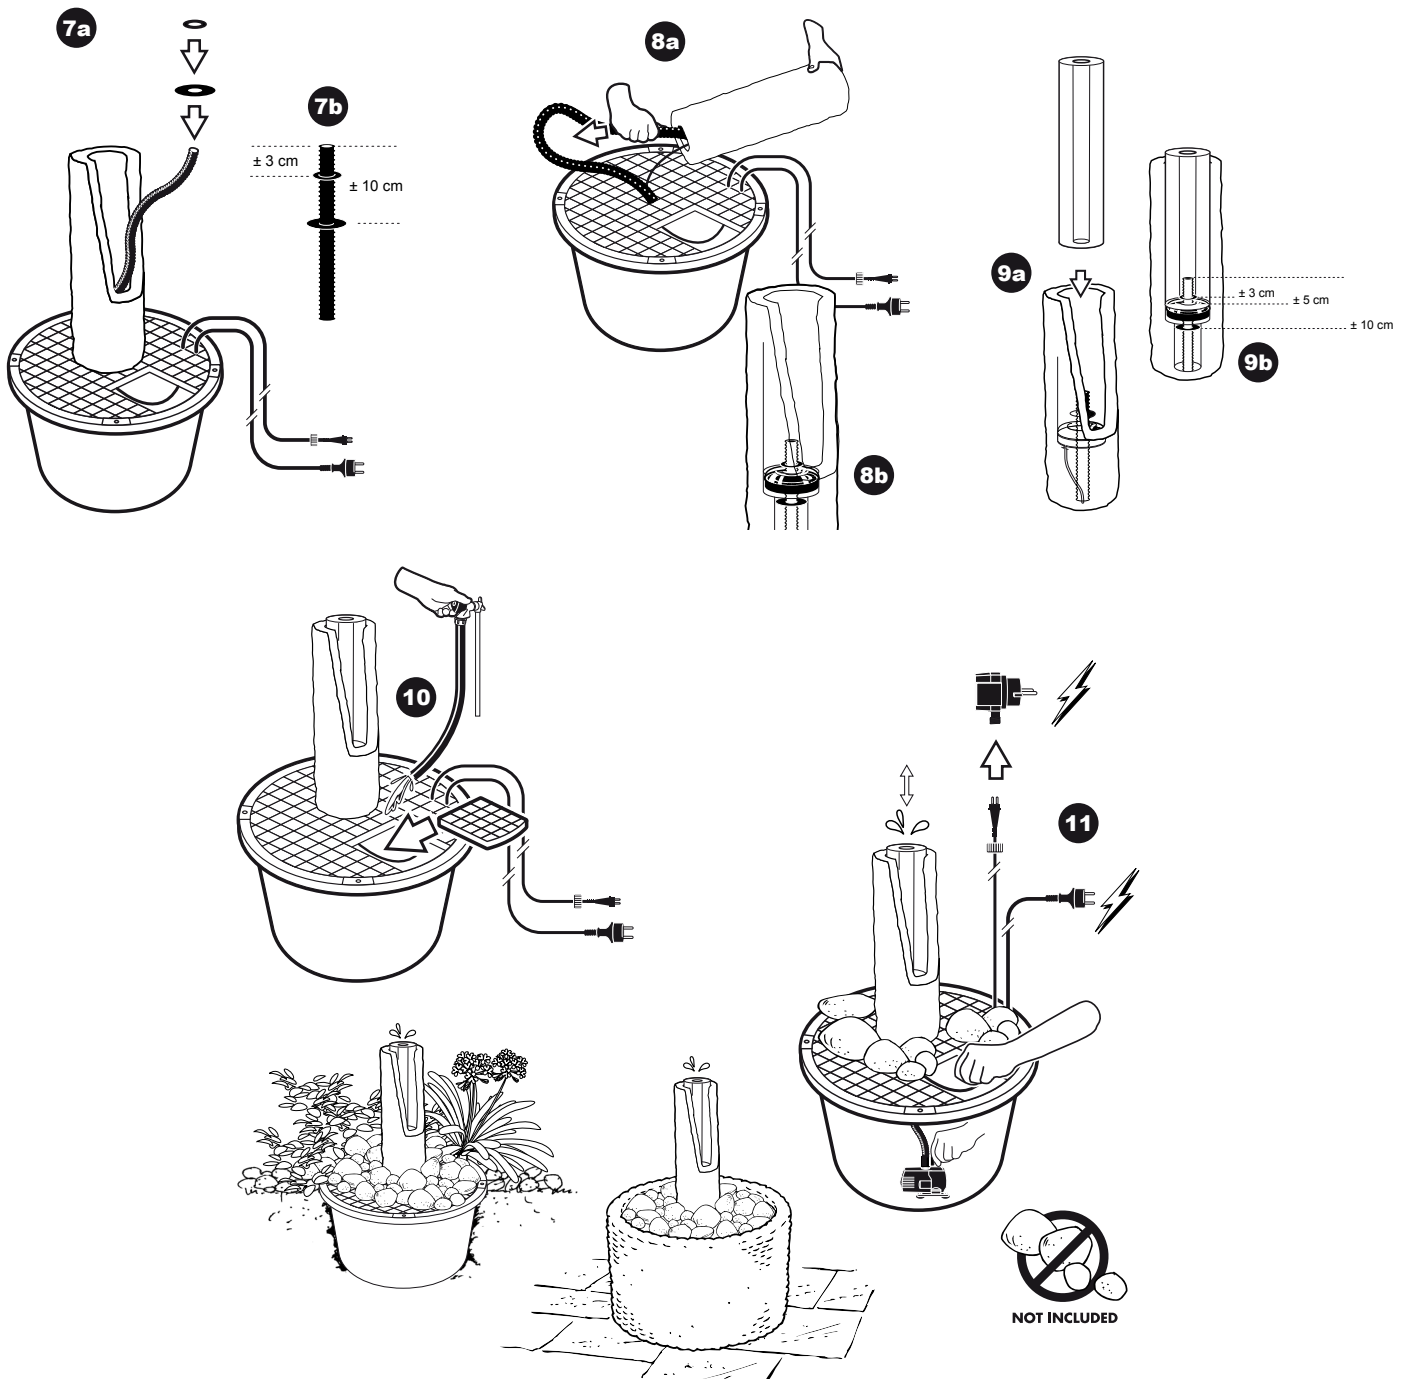

~ Oviedo ~

Contents / Inhalt / Contenu / Inhoud:

AcquaArte

~ Oviedo ~

- During severe frost switch off the pump, remove ornament and pump!
- Bei strengem Frost sollte das Set ausgeschaltet sowie das Deko-Element und Pumpe entfernt werden!
- Tijdens strenge vorst set uitschakelen, ornament en pomp verwijderen!
- Protégez votre fontaine décorative et mettez votre pompe à l'arrêt pendant la période d'hiver.