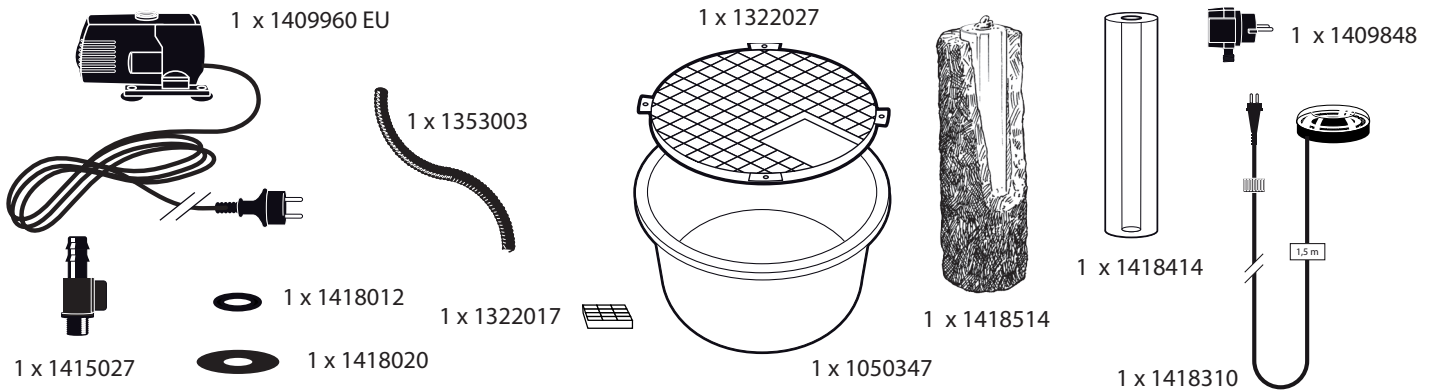

~ Oviedo ~

Contents / Inhalt / Contenu / Inhoud:

AcquaArte

~ Oviedo ~

- During severe frost switch off the pump, remove ornament and pump!
- Bei strengem Frost sollte das Set ausgeschaltet sowie das Deko-Element und Pumpe entfernt werden!
- Tijdens strenge vorst set uitschakelen, ornament en pomp verwijderen!
- Protégez votre fontaine décorative et mettez votre pompe à l'arrêt pendant la période d'hiver.