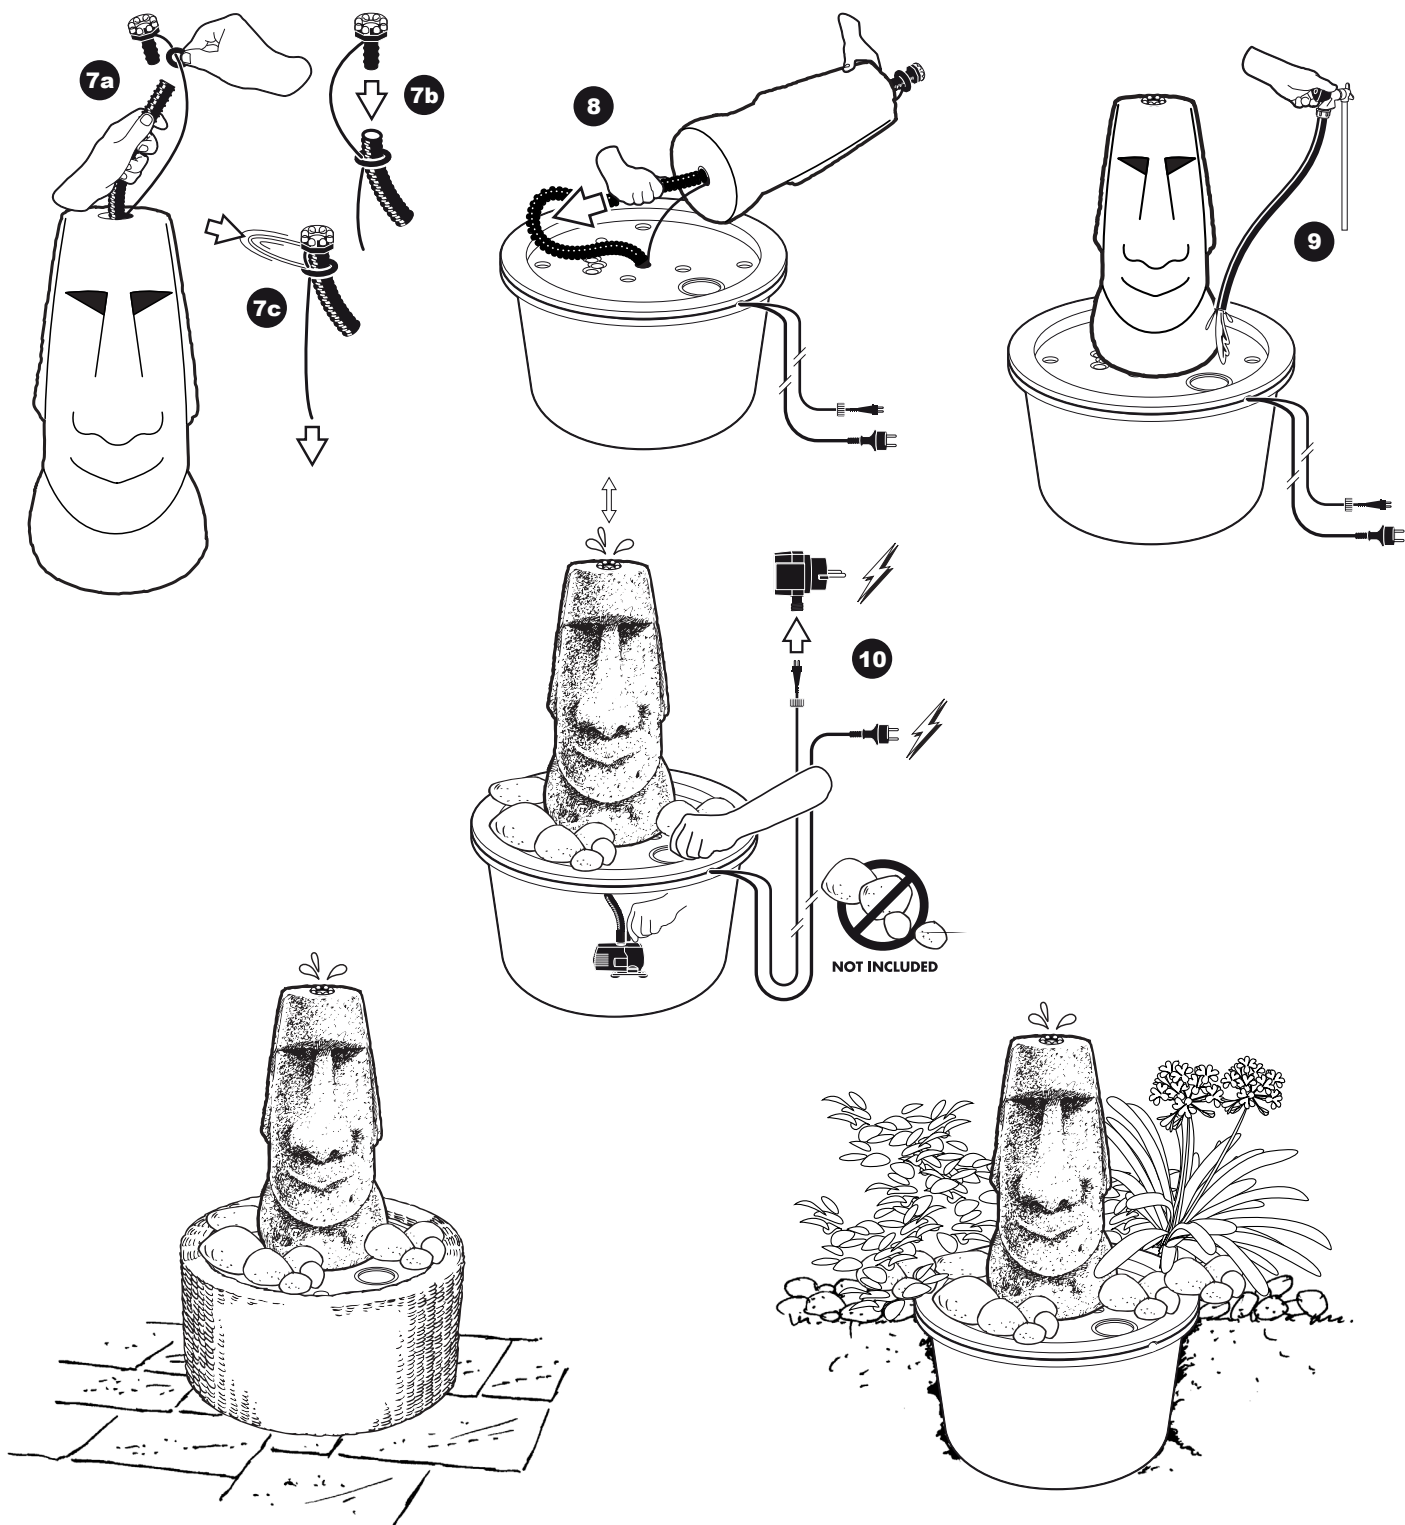

# ~ Orito ~

Contents / Inhalt / Contenu / Inhoud:

# AcquaArte

# ~ Orito ~

- During severe frost switch off the pump, remove ornament and pump!
- Bei strengem Frost sollte das Set ausgeschaltet sowie das Deko-Element und Pumpe entfernt werden!
- Tijdens strenge vorst set uitschakelen, ornament en pomp verwijderen!
- Protégez votre fontaine décorative et mettez votre pompe à l'arrêt pendant la période d'hiver.