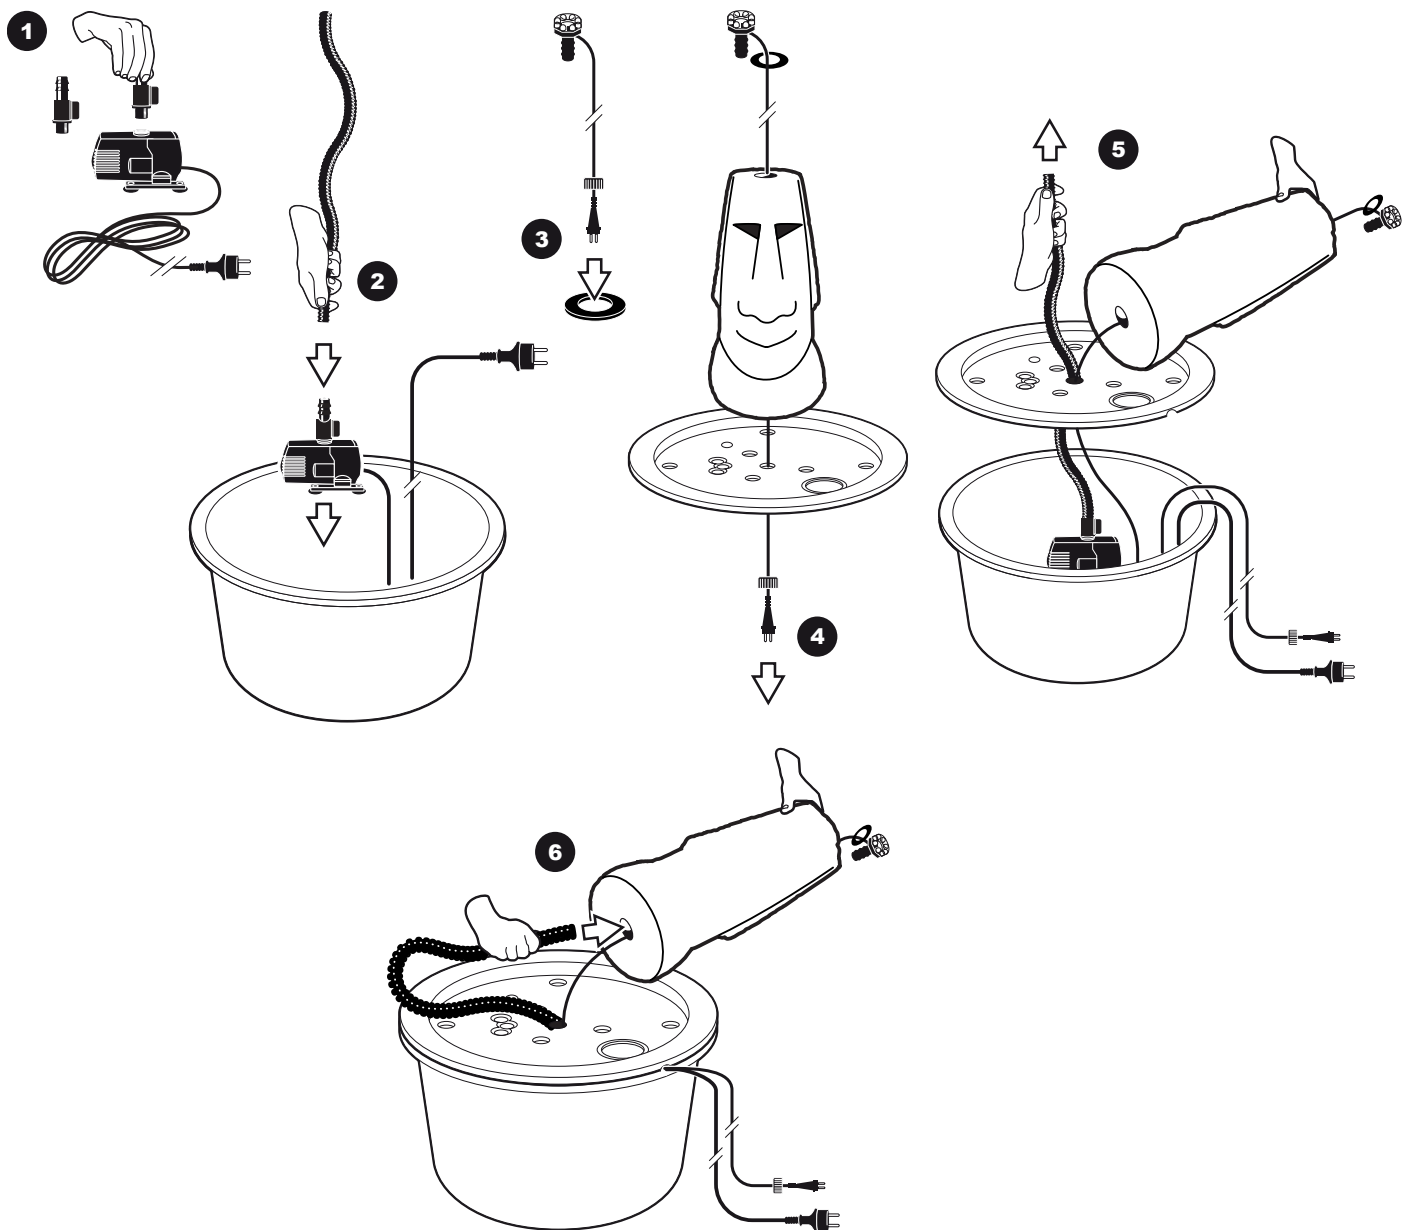

~ Orito ~

Contents / Inhalt / Contenu / Inhoud:

AcquaArte