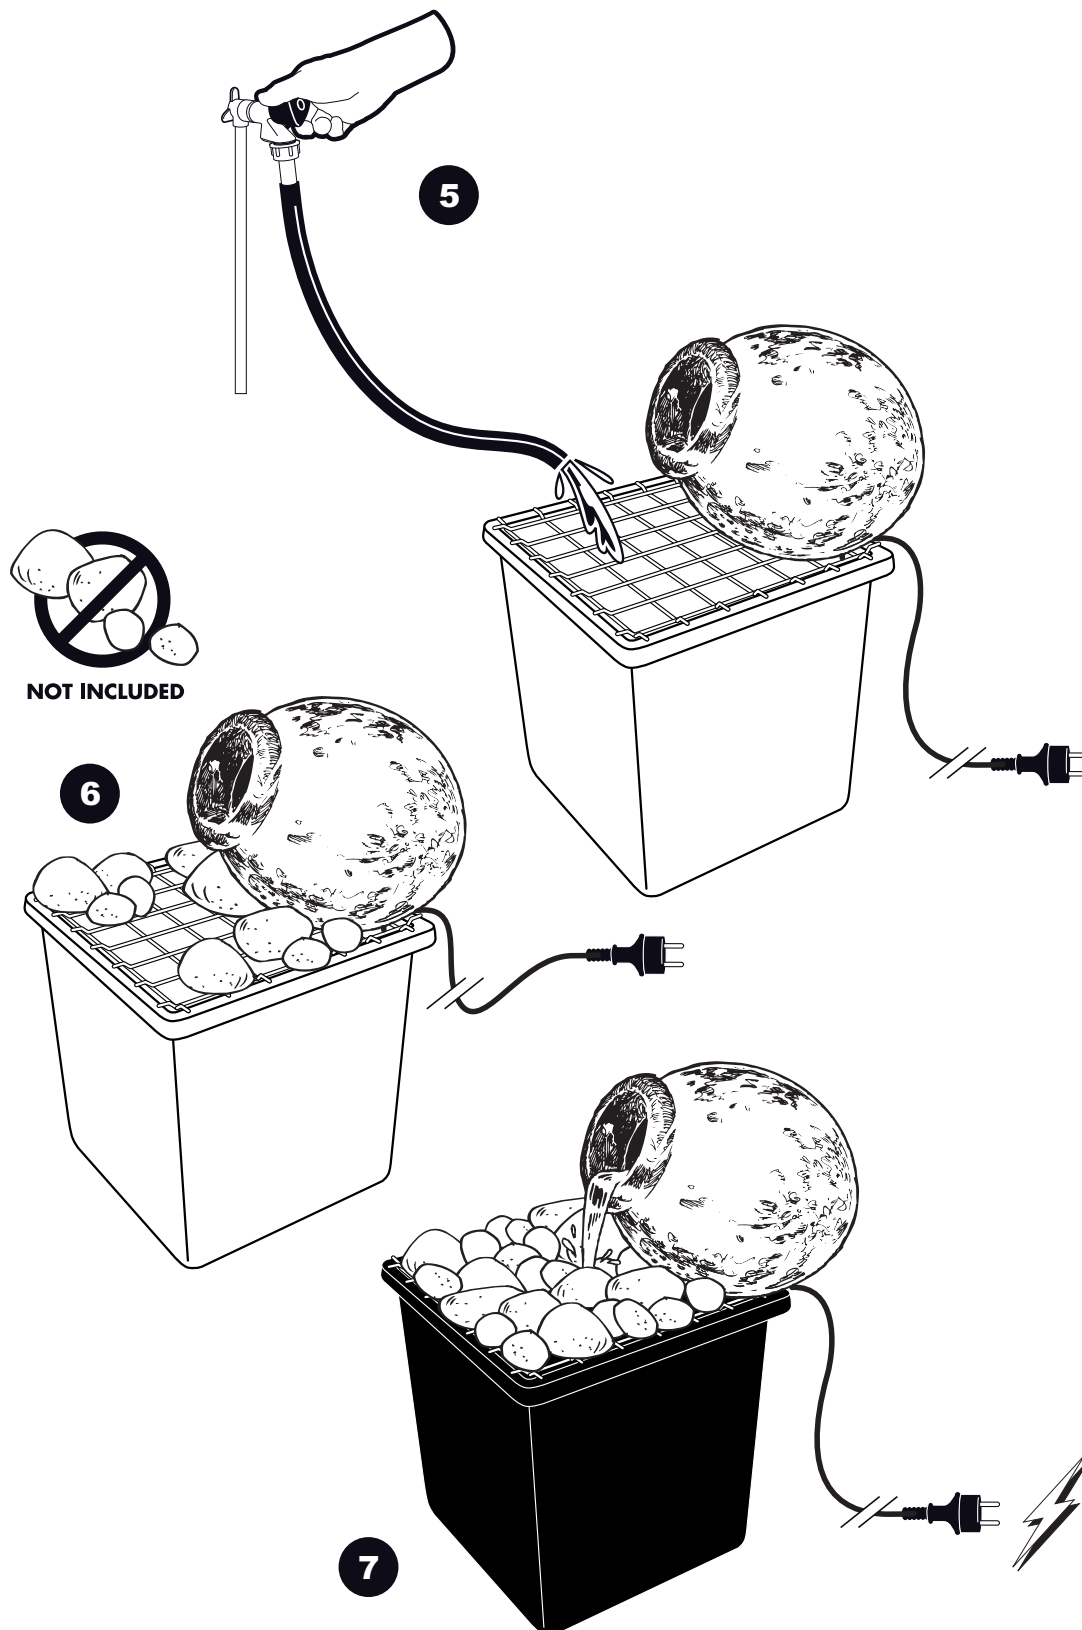

~ Orange ~

Contents / Inhalt / Contenu / Inhoud:

1 x 1409960 EU
1 x 1409961 UK

1m x 1353003

1 x 1417114

1 x 1418280

1 x 1400345

1 x 1373014

AcquaArte

~ Orange ~

- During severe frost switch off the pump, remove ornament and pump!
- Bei strengem Frost sollte das Set ausgeschaltet sowie das Deko-Element und Pumpe entfernt werden!
- Tijdens strenge vorst set uitschakelen, ornament en pomp verwijderen!
- Protégez votre fontaine décorative et mettez votre pompe à l'arrêt pendant la période d'hiver.