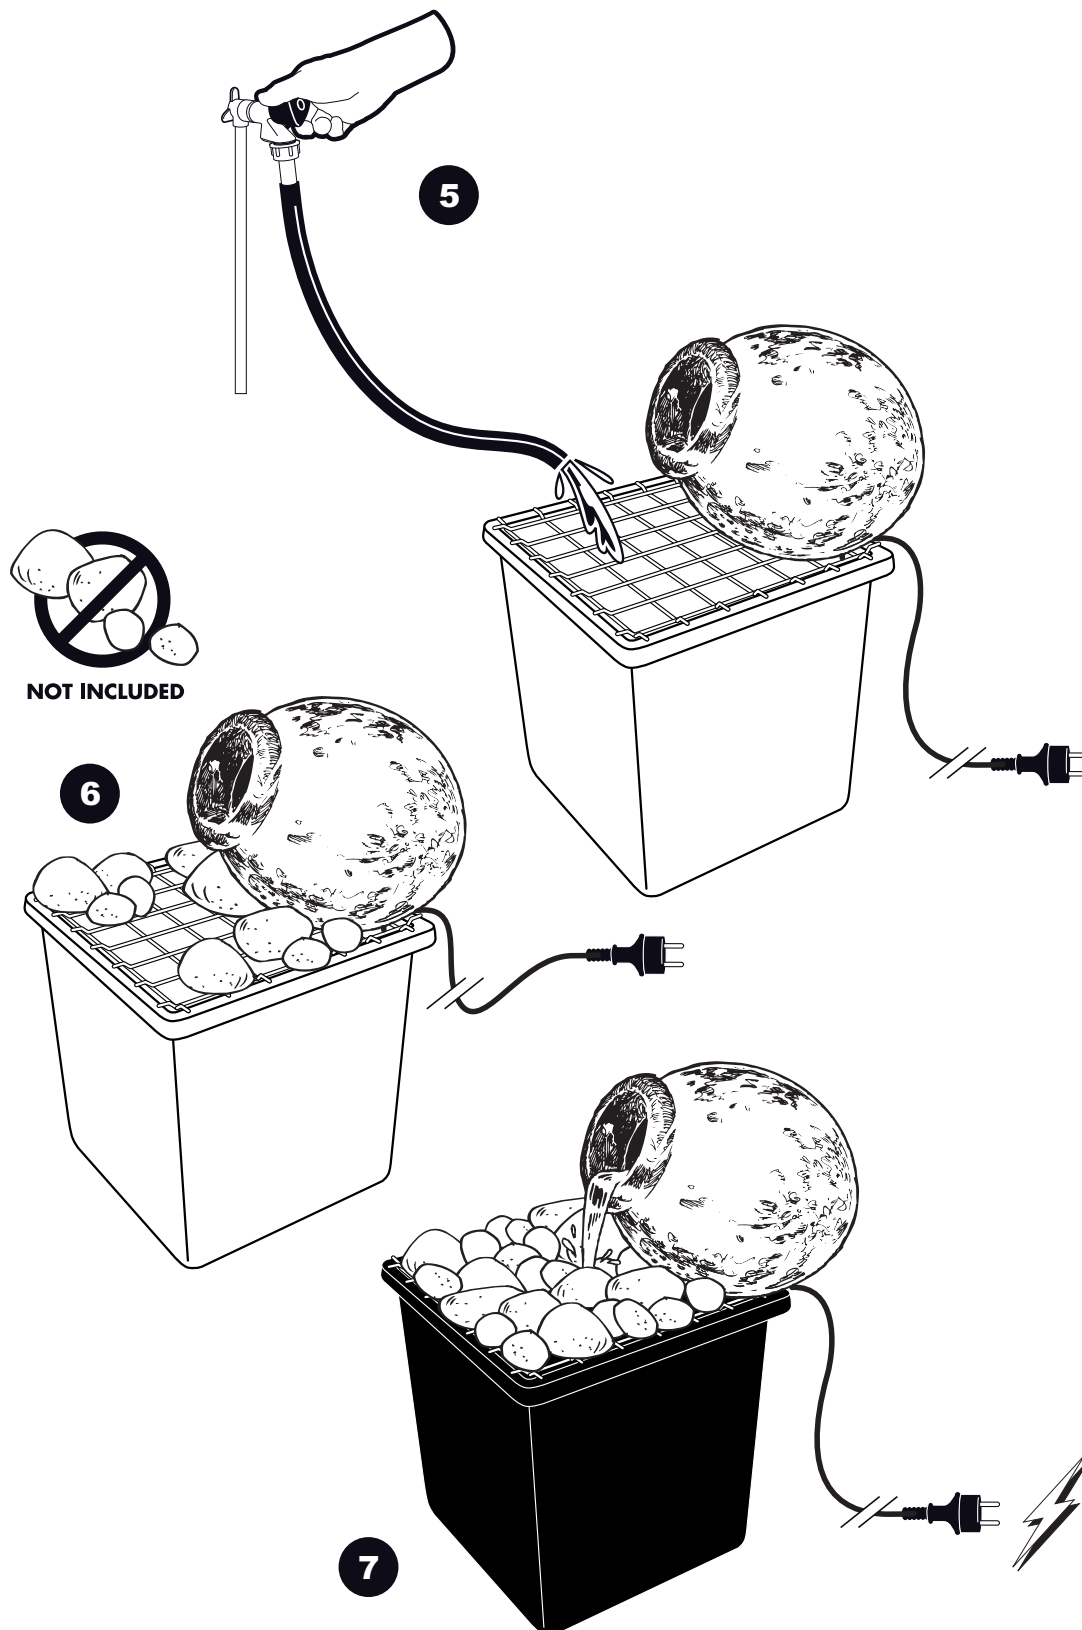

~ Orange ~

Contents / Inhalt / Contenu / Inhoud:

1 x 1409960 EU
1 x 1409961 UK

1m x 1353003

1 x 1417114

1 x 1418280

1 x 1373014

1 x 1400345

AcquaArte

~ Orange ~

5

6

7

- During severe frost switch off the pump, remove ornament and pump!
- Bei strengem Frost sollte das Set ausgeschaltet sowie das Deko-Element und Pumpe entfernt werden!
- Tijdens strenge vorst set uitschakelen, ornament en pomp verwijderen!
- Protégez votre fontaine décorative et mettez votre pompe à l'arrêt pendant la période d'hiver.