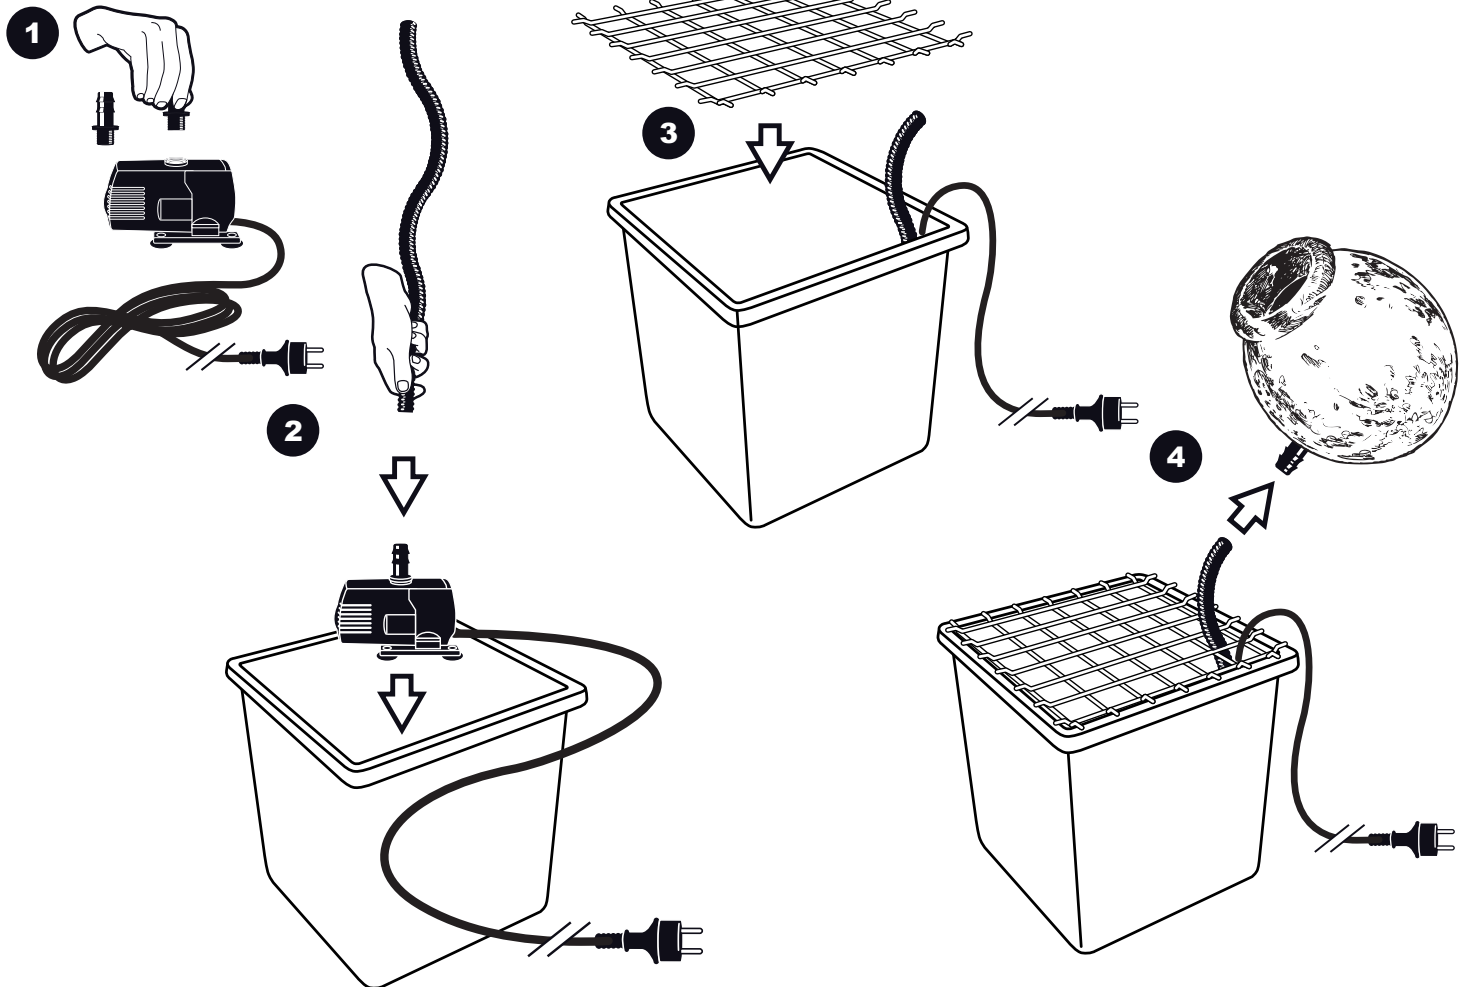

~ Orange ~

Contents / Inhalt / Contenu / Inhoud:

1 x 1409960 EU
1 x 1409961 UK

1m x 1353003

1 x 1417114

1 x 1418280

1 x 1373014

1 x 1400345

AcquaArte

~ Orange ~

5

6

7

- During severe frost switch off the pump, remove ornament and pump!
- Bei strengem Frost sollte das Set ausgeschaltet sowie das Deko-Element und Pumpe entfernt werden!
- Tijdens strenge vorst set uitschakelen, ornament en pomp verwijderen!
- Protégez votre fontaine décorative et mettez votre pompe à l'arrêt pendant la période d'hiver.