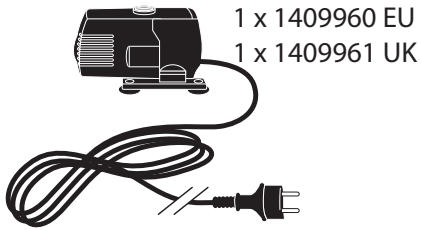

~ Orange ~

Contents / Inhalt / Contenu / Inhoud:

1 x 1409960 EU
1 x 1409961 UK

1m x 1353003

1 x 1417114

1 x 1418280

1 x 1373014

1 x 1400345

AcquaArte

~ Orange ~

5

6

7

- During severe frost switch off the pump, remove ornament and pump!
- Bei strengem Frost sollte das Set ausgeschaltet sowie das Deko-Element und Pumpe entfernt werden!
- Tijdens strenge vorst set uitschakelen, ornament en pomp verwijderen!
- Protégez votre fontaine décorative et mettez votre pompe à l'arrêt pendant la période d'hiver.