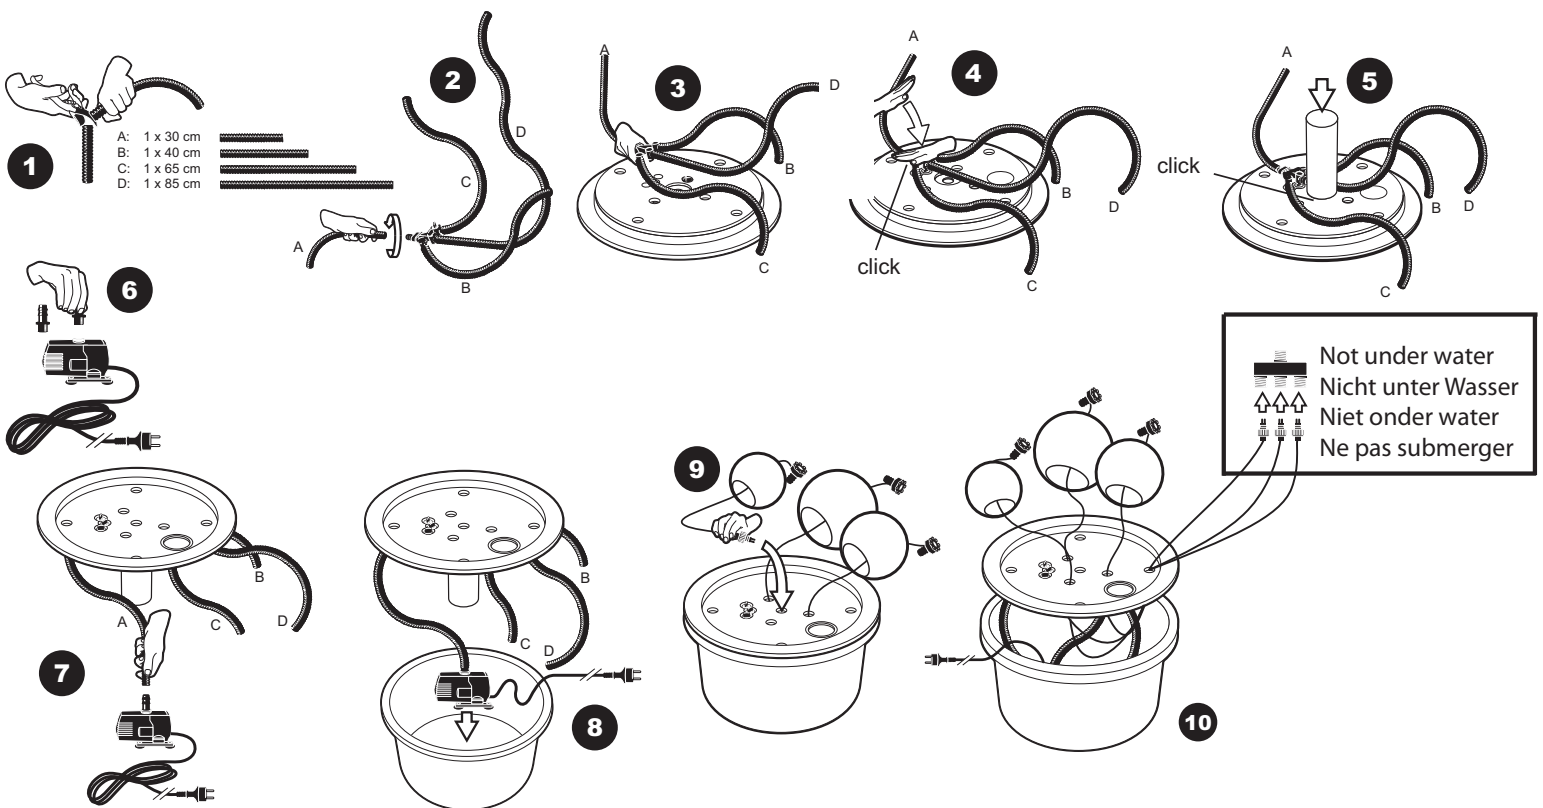

~ London ~

Contents / Inhalt / Contenu / Inhoud:

AcquaArte

~ London ~

- During severe frost switch off the pump, remove ornament and pump!
- Bei strengem Frost sollte das Set ausgeschaltet sowie das Deko-Element und Pumpe entfernt werden!
- Tijdens strenge vorst set uitschakelen, ornament en pomp verwijderen!
- Protégez votre fontaine décorative et mettez votre pompe à l'arrêt pendant la période d'hiver.