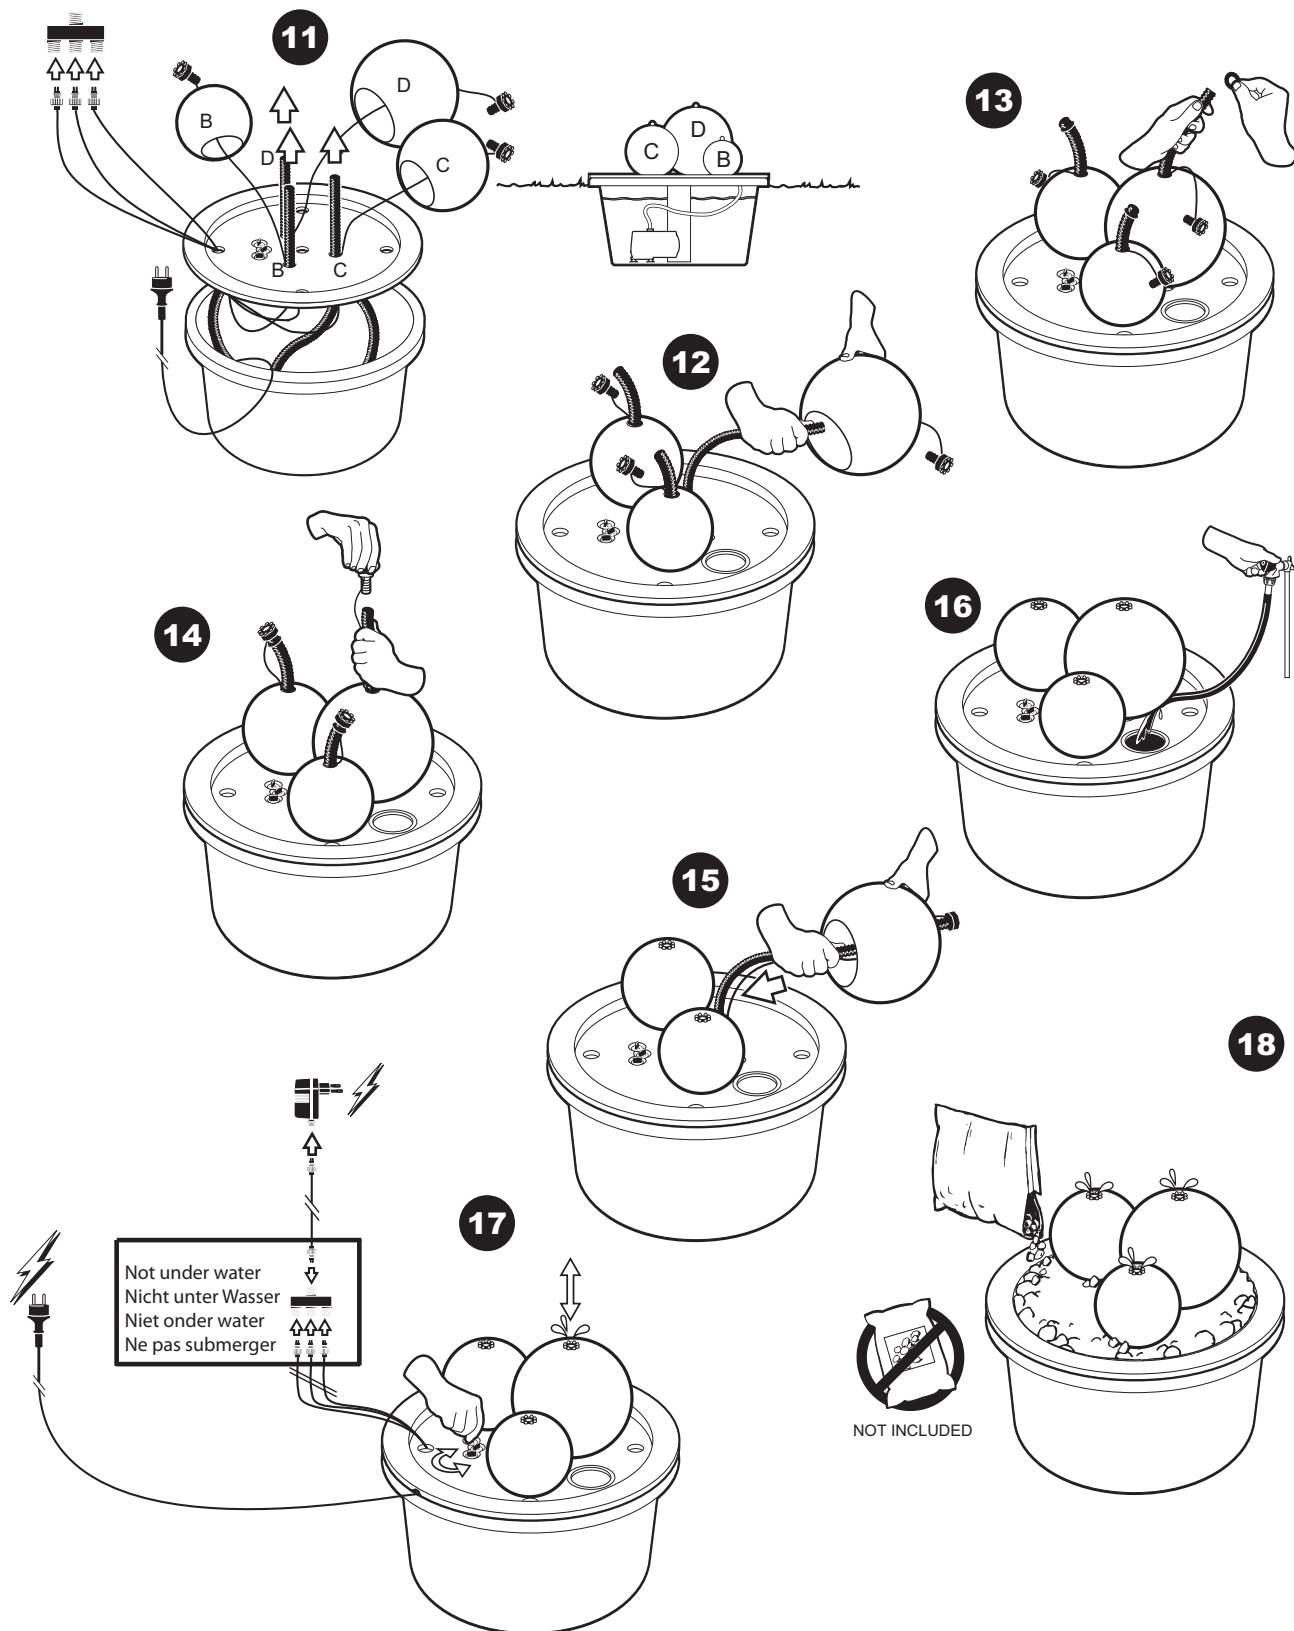

~ London ~

Contents / Inhalt / Contenu / Inhoud:

AcquaArte

~ London ~

- During severe frost switch off the pump, remove ornament and pump!
- Bei strengem Frost sollte das Set ausgeschaltet sowie das Deko-Element und Pumpe entfernt werden!
- Tijdens strenge vorst set uitschakelen, ornament en pomp verwijderen!
- Protégez votre fontaine décorative et mettez votre pompe à l'arrêt pendant la période d'hiver.