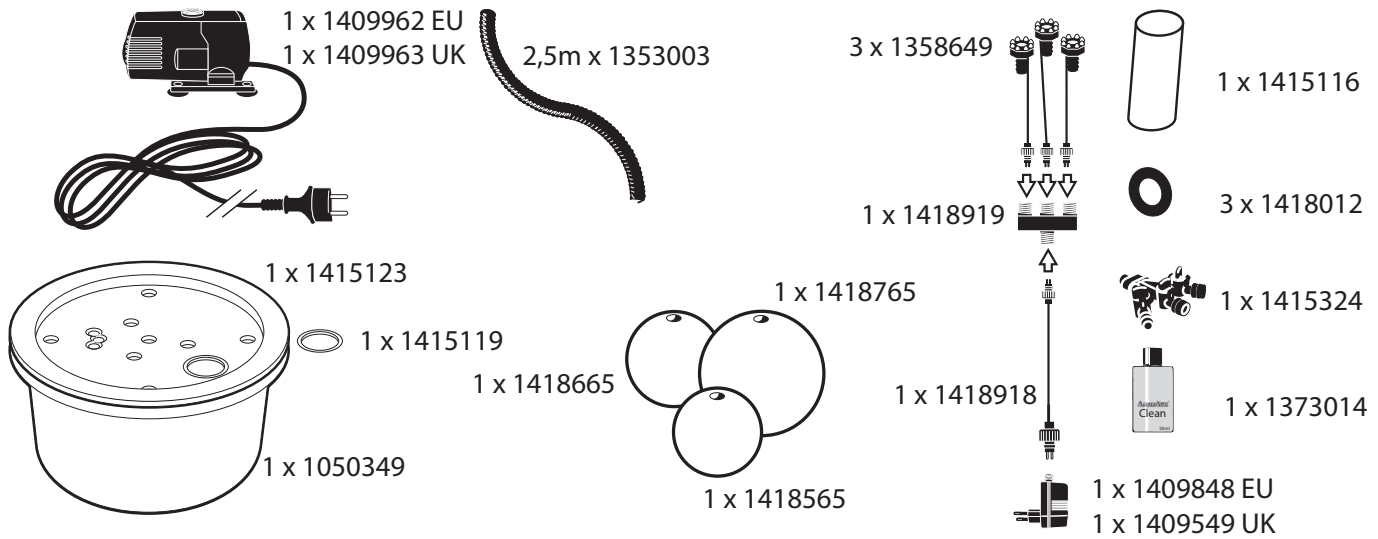

~ London ~

Contents / Inhalt / Contenu / Inhoud:

AcquaArte

~ London ~

- During severe frost switch off the pump, remove ornament and pump!
- Bei strengem Frost sollte das Set ausgeschaltet sowie das Deko-Element und Pumpe entfernt werden!
- Tijdens strenge vorst set uitschakelen, ornament en pomp verwijderen!
- Protégez votre fontaine décorative et mettez votre pompe à l'arrêt pendant la période d'hiver.